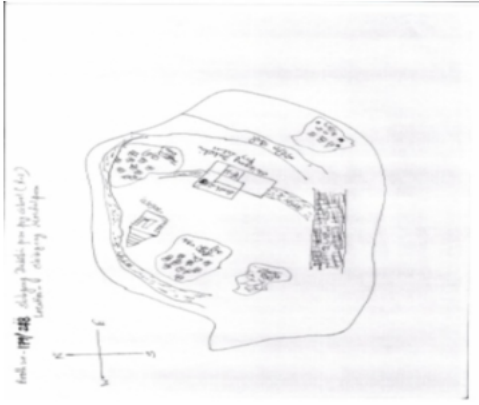

নির্বাচক নিবন্ধন আধিকারিকের স্বাক্ষর

Nazri Naksha

Google Map View

Polling Station Building Front View

Polling Station Front View

Cad View

Key MAP View

1 নাম : অভিজিৎ আদক পিতার নাম: দিলীপ আদক বাড়ির নং : n0097 বয়স : 28 লিঙ্গ : পুরুষ	YWJ1767292 ফটো উপলব্ধ	2 নাম : চন্দনা আদক স্বামীর নাম: দিলীপ আদক বাড়ির নং : n0097 বয়স : 51 লিঙ্গ : মহিলা	YWJ2048981 ফটো উপলব্ধ	3 নাম : দিলীপ আদক পিতার নাম: জীবন আদক বাড়ির নং : n0097 বয়স : 56 লিঙ্গ : পুরুষ	YWJ2048999 ফটো উপলব্ধ
4 নাম : টুম্পা আদক স্বামীর নাম: সঞ্জিৎ আদক বাড়ির নং : n0096 বয়স : 40 লিঙ্গ : মহিলা	LWY2950822 ফটো উপলব্ধ	5 নাম : সঞ্জিৎ আদক পিতার নাম: সনাতন আদক বাড়ির নং : n0096 বয়স : 42 লিঙ্গ : পুরুষ	YWJ0938126 ফটো উপলব্ধ	6 নাম : শ্রেয়া আদক পিতার নাম: সঞ্জীত আদক বাড়ির নং : এন0096 বয়স : 20 লিঙ্গ : মহিলা	YWJ2518975 ফটো উপলব্ধ
7 নাম : পারমিতা আদক স্বামীর নাম: অভিজিত আদক বাড়ির নং : N0097 বয়স : 25 লিঙ্গ : মহিলা	YWJ1971456 ফটো উপলব্ধ	8 নাম : কৃষ্ণা কুণ্ডু স্বামীর নাম: সঙ্কর কুণ্ডু বাড়ির নং : এন0069 বয়স : 21 লিঙ্গ : মহিলা	YWJ2390870 ফটো উপলব্ধ	9 নাম : বিশুজিৎ কুন্ডু পিতার নাম: নিশিকান্ত কুন্ডু বাড়ির নং : n0082 বয়স : 37 লিঙ্গ : পুরুষ	LWY2950673 ফটো উপলব্ধ
10 নাম : অর্চনা কুন্ডু স্বামীর নাম: রতিকান্ত কুন্ডু বাড়ির নং : n0083 বয়স : 56 লিঙ্গ : মহিলা	LWY0871491 ফটো উপলব্ধ	11 নাম : রতিকান্ত কুন্ডু পিতার নাম: লক্ষন কুন্ডু বাড়ির নং : n0083 বয়স : 61 লিঙ্গ : পুরুষ	LWY0871483 ফটো উপলব্ধ	12 নাম : শম্পা কুন্ডু স্বামীর নাম: বিশুজিৎ কুন্ডু বাড়ির নং : n0082 বয়স : 32 লিঙ্গ : মহিলা	YWJ1614270 ফটো উপলব্ধ
13 নাম : নমিতা কুন্ডু স্বামীর নাম: নিশিকান্ত কুন্ডু বাড়ির নং : n0082 বয়স : 61 লিঙ্গ : মহিলা	LWY2522613 ফটো উপলব্ধ	14 নাম : নিশিকান্ত কুন্ডু পিতার নাম: লক্ষন কুন্ডু বাড়ির নং : n0082 বয়স : 67 লিঙ্গ : পুরুষ	LWY2793578 ফটো উপলব্ধ	15 নাম : শান্তনা কুন্ডু স্বামীর নাম: শতু কুন্ডু বাড়ির নং : n0070 বয়স : 31 লিঙ্গ : মহিলা	YWJ1514066 ফটো উপলব্ধ
16 নাম : শতু কুন্ডু পিতার নাম: পঞ্চগনন কুন্ডু বাড়ির নং : n0070 বয়স : 42 লিঙ্গ : পুরুষ	LWY2522597 ফটো উপলব্ধ	17 নাম : মীনা কুন্ডু স্বামীর নাম: পঞ্চগনন কুন্ডু বাড়ির নং : n0070 বয়স : 65 লিঙ্গ : মহিলা	YWJ2274223 ফটো উপলব্ধ	18 নাম : পঞ্চগনন কুন্ডু পিতার নাম: শ্রীপতি কুন্ডু বাড়ির নং : n0070 বয়স : 67 লিঙ্গ : পুরুষ	YWJ2274215 ফটো উপলব্ধ
19 নাম : শঙ্কর কুন্ডু পিতার নাম: গোপাল কুন্ডু বাড়ির নং : n0069 বয়স : 37 লিঙ্গ : মহিলা	YWJ0938159 ফটো উপলব্ধ	20 নাম : ঝুম্পা কুন্ডু স্বামীর নাম: সঞ্জয় কুন্ডু বাড়ির নং : n0069 বয়স : 37 লিঙ্গ : মহিলা	LWY2950814 ফটো উপলব্ধ	21 নাম : সঞ্জয় কুন্ডু পিতার নাম: গোপাল কুন্ডু বাড়ির নং : n0069 বয়স : 38 লিঙ্গ : পুরুষ	LWY2950806 ফটো উপলব্ধ
22 নাম : সুচিত্রা কুন্ডু অন্যান্য: গোপাল কুন্ডু বাড়ির নং : n0069 বয়স : 56 লিঙ্গ : মহিলা	WB/25/172/468076 ফটো উপলব্ধ	23 নাম : প্রকাশ কুণ্ডু পিতার নাম: রতিকান্ত কুণ্ডু বাড়ির নং : n0083 বয়স : 29 লিঙ্গ : পুরুষ	YWJ1690049 ফটো উপলব্ধ	24 নাম : বিকাশ কুন্ডু পিতার নাম: রতিকান্ত কুন্ডু বাড়ির নং : n0083 বয়স : 33 লিঙ্গ : পুরুষ	YWJ1329978 ফটো উপলব্ধ
25 নাম : তপন কয়াল পিতার নাম: মদন কয়াল বাড়ির নং : n0158 বয়স : 45 লিঙ্গ : পুরুষ	LWY2519734 ফটো উপলব্ধ	26 নাম : তন্ময় কয়াল পিতার নাম: তপন কয়াল বাড়ির নং : 158 বয়স : 26 লিঙ্গ : পুরুষ	YWJ1892249 ফটো উপলব্ধ	27 নাম : বাসন্তী কয়াল স্বামীর নাম: তপন কয়াল বাড়ির নং : n0157 বয়স : 43 লিঙ্গ : মহিলা	YWJ0942474 ফটো উপলব্ধ
28 নাম : তিষ্ণু কয়াল স্বামীর নাম: তন্ময় কয়াল বাড়ির নং : এন0158 বয়স : 31 লিঙ্গ : মহিলা	YWJ2327278 ফটো উপলব্ধ	29 নাম : কনক লতা খামরই পিতার নাম: অমরেন্দ্র খামরই বাড়ির নং : n0016 বয়স : 38 লিঙ্গ : মহিলা	LWY2950731 ফটো উপলব্ধ	30 নাম : তনুপমা খামরই(কপাট) স্বামীর নাম: সনত কুমার খামরই বাড়ির নং : n0016 বয়স : 43 লিঙ্গ : মহিলা	YWJ1171594 ফটো উপলব্ধ