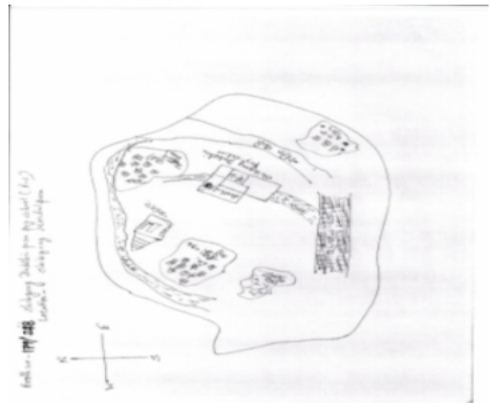

নির্বাচক নিবন্ধন আধিকারিকের স্বাক্ষর

Nazri Naksha

Google Map View

Polling Station Building Front View

Polling Station Front View

Cad View

Key MAP View

1 নাম : অভিজিৎ আদক পিতার নাম: দিলীপ আদক বাড়ির নং : n0097 বয়স : 28 লিঙ্গ : পুরুষ	YWJ1767292 ফটো উপলব্ধ	2 নাম : চন্দনা আদক স্বামীর নাম: দিলীপ আদক বাড়ির নং : n0097 বয়স : 51 লিঙ্গ : মহিলা	YWJ2048981 ফটো উপলব্ধ	3 নাম : দিলীপ আদক পিতার নাম: জীবন আদক বাড়ির নং : n0097 বয়স : 56 লিঙ্গ : পুরুষ	YWJ2048999 ফটো উপলব্ধ
4 নাম : টুম্পা আদক স্বামীর নাম: সঞ্জিৎ আদক বাড়ির নং : n0096 বয়স : 40 লিঙ্গ : মহিলা	LWY2950822 ফটো উপলব্ধ	5 নাম : সঞ্জিৎ আদক পিতার নাম: সনাতন আদক বাড়ির নং : n0096 বয়স : 42 লিঙ্গ : পুরুষ	YWJ0938126 ফটো উপলব্ধ	6 নাম : শ্রেয়া আদক পিতার নাম: সঞ্জীত আদক বাড়ির নং : এন0096 বয়স : 20 লিঙ্গ : মহিলা	YWJ2518975 ফটো উপলব্ধ
7 নাম : পারমিতা আদক স্বামীর নাম: অভিজিত আদক বাড়ির নং : N0097 বয়স : 25 লিঙ্গ : মহিলা	YWJ1971456 ফটো উপলব্ধ	8 নাম : কৃষ্ণা কুণ্ডু স্বামীর নাম: সঙ্কর কুণ্ডু বাড়ির নং : এন0069 বয়স : 21 লিঙ্গ : মহিলা	YWJ2390870 ফটো উপলব্ধ	9 নাম : বিশুজিৎ কুন্ডু পিতার নাম: নিশিকান্ত কুন্ডু বাড়ির নং : n0082 বয়স : 37 লিঙ্গ : পুরুষ	LWY2950673 ফটো উপলব্ধ
10 নাম : অর্চনা কুন্ডু স্বামীর নাম: রতিকান্ত কুন্ডু বাড়ির নং : n0083 বয়স : 56 লিঙ্গ : মহিলা	LWY0871491 ফটো উপলব্ধ	11 নাম : রতিকান্ত কুন্ডু পিতার নাম: লক্ষন কুন্ডু বাড়ির নং : n0083 বয়স : 61 লিঙ্গ : পুরুষ	LWY0871483 ফটো উপলব্ধ	12 নাম : শম্পা কুন্ডু স্বামীর নাম: বিশুজিৎ কুন্ডু বাড়ির নং : n0082 বয়স : 32 লিঙ্গ : মহিলা	YWJ1614270 ফটো উপলব্ধ
13 নাম : নমিতা কুন্ডু স্বামীর নাম: নিশিকান্ত কুন্ডু বাড়ির নং : n0082 বয়স : 61 লিঙ্গ : মহিলা	LWY2522613 ফটো উপলব্ধ	14 নাম : নিশিকান্ত কুন্ডু পিতার নাম: লক্ষন কুন্ডু বাড়ির নং : n0082 বয়স : 67 লিঙ্গ : পুরুষ	LWY2793578 ফটো উপলব্ধ	15 নাম : শান্তনা কুন্ডু স্বামীর নাম: শতু কুন্ডু বাড়ির নং : n0070 বয়স : 31 লিঙ্গ : মহিলা	YWJ1514066 ফটো উপলব্ধ
16 নাম : শতু কুন্ডু পিতার নাম: পঞ্চগনন কুন্ডু বাড়ির নং : n0070 বয়স : 42 লিঙ্গ : পুরুষ	LWY2522597 ফটো উপলব্ধ	17 নাম : মীনা কুন্ডু স্বামীর নাম: পঞ্চগনন কুন্ডু বাড়ির নং : n0070 বয়স : 65 লিঙ্গ : মহিলা	YWJ2274223 ফটো উপলব্ধ	18 নাম : পঞ্চগনন কুন্ডু পিতার নাম: শ্রীপতি কুন্ডু বাড়ির নং : n0070 বয়স : 67 লিঙ্গ : পুরুষ	YWJ2274215 ফটো উপলব্ধ
19 নাম : শঙ্কর কুন্ডু পিতার নাম: গোপাল কুন্ডু বাড়ির নং : n0069 বয়স : 37 লিঙ্গ : মহিলা	YWJ0938159 ফটো উপলব্ধ	20 নাম : ঝুম্পা কুন্ডু স্বামীর নাম: সঞ্জয় কুন্ডু বাড়ির নং : n0069 বয়স : 37 লিঙ্গ : মহিলা	LWY2950814 ফটো উপলব্ধ	21 নাম : সঞ্জয় কুন্ডু পিতার নাম: গোপাল কুন্ডু বাড়ির নং : n0069 বয়স : 38 লিঙ্গ : পুরুষ	LWY2950806 ফটো উপলব্ধ
22 নাম : সুচিত্রা কুন্ডু অন্যান্য: গোপাল কুন্ডু বাড়ির নং : n0069 বয়স : 56 লিঙ্গ : মহিলা	WB/25/172/468076 ফটো উপলব্ধ	23 নাম : প্রকাশ কুণ্ডু পিতার নাম: রতিকান্ত কুণ্ডু বাড়ির নং : n0083 বয়স : 29 লিঙ্গ : পুরুষ	YWJ1690049 ফটো উপলব্ধ	24 নাম : বিকাশ কুন্ডু পিতার নাম: রতিকান্ত কুন্ডু বাড়ির নং : n0083 বয়স : 33 লিঙ্গ : পুরুষ	YWJ1329978 ফটো উপলব্ধ
25 নাম : তপন কয়াল পিতার নাম: মদন কয়াল বাড়ির নং : n0158 বয়স : 45 লিঙ্গ : পুরুষ	LWY2519734 ফটো উপলব্ধ	26 নাম : তন্ময় কয়াল পিতার নাম: তপন কয়াল বাড়ির নং : 158 বয়স : 26 লিঙ্গ : পুরুষ	YWJ1892249 ফটো উপলব্ধ	27 নাম : বাসন্তী কয়াল স্বামীর নাম: তপন কয়াল বাড়ির নং : n0157 বয়স : 43 লিঙ্গ : মহিলা	YWJ0942474 ফটো উপলব্ধ
28 নাম : তিষ্ণু কয়াল স্বামীর নাম: তন্ময় কয়াল বাড়ির নং : এন0158 বয়স : 31 লিঙ্গ : মহিলা	YWJ2327278 ফটো উপলব্ধ	29 নাম : কনক লতা খামরই পিতার নাম: অমরেন্দ্র খামরই বাড়ির নং : n0016 বয়স : 38 লিঙ্গ : মহিলা	LWY2950731 ফটো উপলব্ধ	30 নাম : তনুপমা খামরই(কপাট) স্বামীর নাম: সনত কুমার খামরই বাড়ির নং : n0016 বয়স : 43 লিঙ্গ : মহিলা	YWJ1171594 ফটো উপলব্ধ