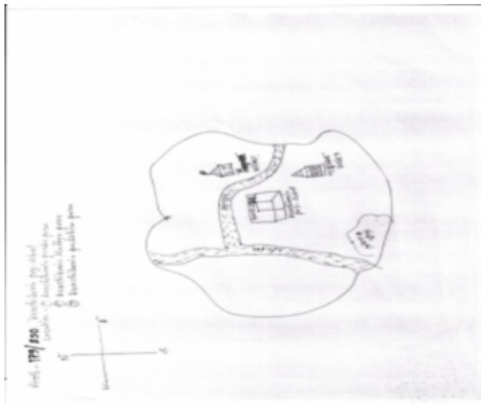

নির্বাচক নিবন্ধন আধিকারিকের স্বাক্ষর

Nazri Naksha

Google Map View

Polling Station Building Front View

Polling Station Front View

Cad View

Key MAP View

1 নাম : অনামিকা সাউটিয়া (সানা) স্বামীর নাম: সুভাশীষ সানা বাড়ির নং : n0187 বয়স : 31 লিঙ্গ : মহিলা	YWJ1497924 ফটো উপলব্ধ	2 নাম : রনিতা মাইতি স্বামীর নাম: সঞ্জীব কুমার মাইতি বাড়ির নং : এন000 বয়স : 38 লিঙ্গ : মহিলা	YWJ2261030 ফটো উপলব্ধ	3 নাম : কবিতা মাইতি স্বামীর নাম: অজয় মাইতি বাড়ির নং : এন000 বয়স : 25 লিঙ্গ : মহিলা	YWJ2261071 ফটো উপলব্ধ
4 নাম : তন্দ্রা ভক্তা পিতার নাম: সিদ্ধার্থ ভক্তা বাড়ির নং : এন0132 বয়স : 23 লিঙ্গ : মহিলা	YWJ2261055 ফটো উপলব্ধ	5 নাম : দেবজিত চক্রবর্তী পিতার নাম: বোমকেশ চক্রবর্তী বাড়ির নং : এন0105 বয়স : 23 লিঙ্গ : পুরুষ	YWJ2261048 ফটো উপলব্ধ	6 নাম : অর্পিতা মাইতি স্বামীর নাম: অনিত কুমার মাইতি বাড়ির নং : এন0147 বয়স : 23 লিঙ্গ : মহিলা	YWJ2261097 ফটো উপলব্ধ
7 নাম : সুমিতা মালিক স্বামীর নাম: সন্তোষ মালিক বাড়ির নং : এন000 বয়স : 25 লিঙ্গ : মহিলা	YWJ2261089 ফটো উপলব্ধ	8 নাম : শান্তনু মল্লিক পিতার নাম: সাগর মল্লিক বাড়ির নং : এন000 বয়স : 24 লিঙ্গ : পুরুষ	YWJ2260974 ফটো উপলব্ধ	9 নাম : পম্পা (পাল)মল্লিক স্বামীর নাম: কিংকর পাল বাড়ির নং : n0186 বয়স : 40 লিঙ্গ : মহিলা	LWY2588879 ফটো উপলব্ধ
10 নাম : সোমা আদক স্বামীর নাম: রাজেশ আদক বাড়ির নং : এন0094 বয়স : 24 লিঙ্গ : মহিলা	YWJ2330587 ফটো উপলব্ধ	11 নাম : রাজেশ আদক পিতার নাম: গনেশ আদক বাড়ির নং : n0241 বয়স : 27 লিঙ্গ : পুরুষ	YWJ1892520 ফটো উপলব্ধ	12 নাম : সুবীর আদক পিতার নাম: বিশ্বনাথ আদক বাড়ির নং : n0243 বয়স : 27 লিঙ্গ : পুরুষ	YWJ1892595 ফটো উপলব্ধ
13 নাম : মনীষা কয়াল পিতার নাম: শ্যামল কয়াল বাড়ির নং : এন0067 বয়স : 23 লিঙ্গ : মহিলা	YWJ2261022 ফটো উপলব্ধ	14 নাম : সুদীপ্ত কয়াল পিতার নাম: শ্যামল কয়াল বাড়ির নং : n0241 বয়স : 26 লিঙ্গ : পুরুষ	YWJ1892702 ফটো উপলব্ধ	15 নাম : উষা কয়াল স্বামীর নাম: পবিত্র কয়াল বাড়ির নং : এন0157 বয়স : 39 লিঙ্গ : মহিলা	LWY2645398 ফটো উপলব্ধ
16 নাম : ললিতা মিস্ত্রী পিতার নাম: দশরথ মিস্ত্রী বাড়ির নং : n0067 বয়স : 45 লিঙ্গ : মহিলা	LWY2519650 ফটো উপলব্ধ	17 নাম : জ্যোৎস্না কয়াল স্বামীর নাম: শ্যামল কয়াল বাড়ির নং : n0067 বয়স : 56 লিঙ্গ : মহিলা	LWY0861765 ফটো উপলব্ধ	18 নাম : শ্যামল কয়াল পিতার নাম: যশীচরণ কয়াল বাড়ির নং : n0067 বয়স : 66 লিঙ্গ : পুরুষ	WB/25/172/462001 ফটো উপলব্ধ
19 নাম : প্রিয়া পাল স্বামীর নাম: সুভাশিষ পাল বাড়ির নং : n0217 বয়স : 27 লিঙ্গ : মহিলা	YWJ1864081 ফটো উপলব্ধ	20 নাম : পূজা খাঁ স্বামীর নাম: অমিতা খাঁ বাড়ির নং : n0219 বয়স : 27 লিঙ্গ : মহিলা	YWJ1864107 ফটো উপলব্ধ	21 নাম : সুবোধ খাঁড়া পিতার নাম: বসুদেব খাঁড়া বাড়ির নং : n0023 বয়স : 73 লিঙ্গ : পুরুষ	WB/25/172/462508 ফটো উপলব্ধ
22 নাম : সুমা খাঁড়া স্বামীর নাম: সঞ্জীব খাঁড়া বাড়ির নং : এন0023 বয়স : 27 লিঙ্গ : মহিলা	YWJ2330876 ফটো উপলব্ধ	23 নাম : সুজাতা খাঁড়া পিতার নাম: সুবোধ খাঁড়া বাড়ির নং : এন0087 বয়স : 22 লিঙ্গ : মহিলা	YWJ2390359 ফটো উপলব্ধ	24 নাম : পঞ্চম খাঁড়া স্বামীর নাম: বাসুদেব খাঁড়া বাড়ির নং : n0023 বয়স : 81 লিঙ্গ : মহিলা	WB/25/172/462261 ফটো উপলব্ধ
25 নাম : রাজীব খাঁড়া পিতার নাম: গৌতম খাঁড়া বাড়ির নং : n0023 বয়স : 34 লিঙ্গ : পুরুষ	YWJ1268291 ফটো উপলব্ধ	26 নাম : সঞ্জীব খাঁড়া পিতার নাম: গৌতম খাঁড়া বাড়ির নং : n0023 বয়স : 37 লিঙ্গ : পুরুষ	YWJ0942359 ফটো উপলব্ধ	27 নাম : কম্পনা খাঁড়া স্বামীর নাম: গৌতম খাঁড়া বাড়ির নং : n0023 বয়স : 52 লিঙ্গ : মহিলা	WB/25/172/462625 ফটো উপলব্ধ
28 নাম : গৌতম খাঁড়া পিতার নাম: বসুদেব খাঁড়া বাড়ির নং : n0023 বয়স : 61 লিঙ্গ : পুরুষ	LWY2519668 ফটো উপলব্ধ	29 নাম : পায়েল খাঁড়া স্বামীর নাম: রাজীব খাঁড়া বাড়ির নং : এন0023 বয়স : 21 লিঙ্গ : মহিলা	YWJ2440865 ফটো উপলব্ধ	30 নাম : রাজকুমার গুড়ে পিতার নাম: সুরেশ গুড়ে বাড়ির নং : N0163 বয়স : 25 লিঙ্গ : পুরুষ	YWJ2135168 ফটো উপলব্ধ