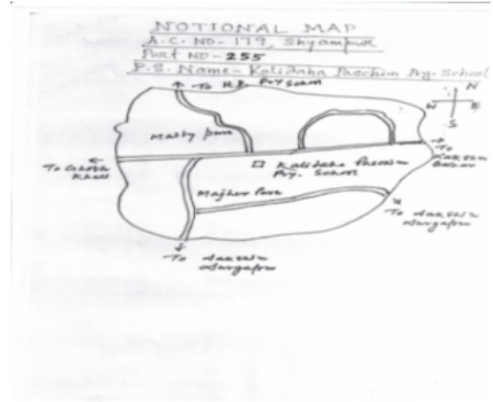

নির্বাচক নিবন্ধন আধিকারিকের স্বাক্ষর

Nazri Naksha

Google Map View

Polling Station Building Front View

Polling Station Front View

Cad View

Key MAP View

বিধানসভা নির্বাচনক্ষেত্রের নং, নাম : 179-শ্যামপুর
ভাগ নং, নাম : 1-কালিদহ মাইতি পাড়া