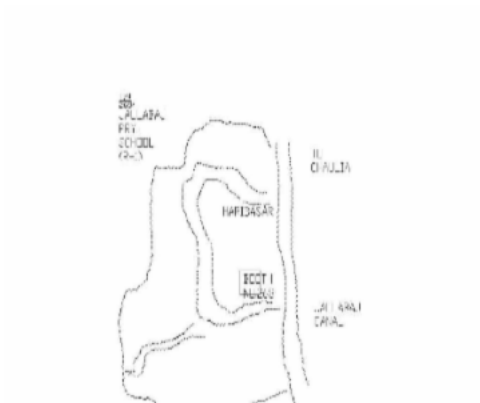

নির্বাচক নিবন্ধন আধিকারিকের স্বাক্ষর

Nazri Naksha

Google Map View

Polling Station Building Front View

Polling Station Front View

Cad View

Key MAP View

বিধানসভা নির্বাচনক্ষেত্রের নং, নাম : 179-শ্যামপুর  
ভাগ নং, নাম : 1-জান্নাবাজ উত্তরপাড়া