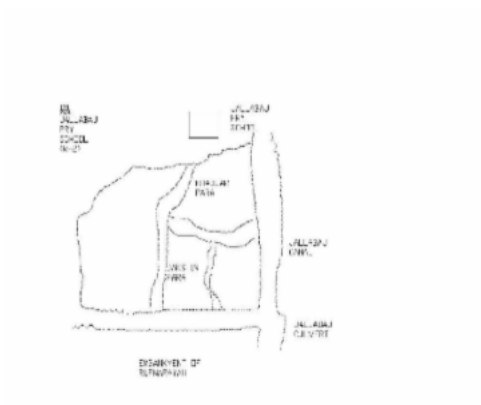

নির্বাচক নিবন্ধন আধিকারিকের স্বাক্ষর

Nazri Naksha

Google Map View

Polling Station Building Front View

Polling Station Front View

Cad View

Key MAP View

বিধানসভা নির্বাচনক্ষেত্রের নং, নাম : 179-শ্যামপুর
ভাগ নং, নাম : 1-জালাবাজ দক্ষিনপাড়া