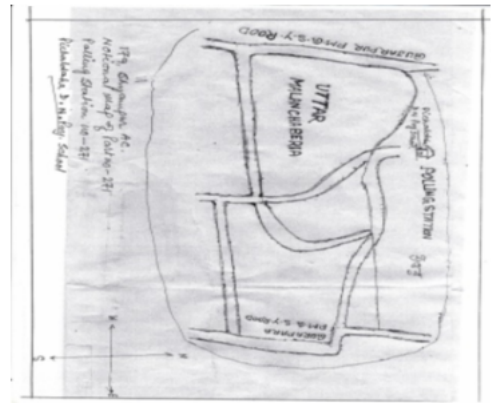

নির্বাচক নিবন্ধন আধিকারিকের স্বাক্ষর

Nazri Naksha

Google Map View

Polling Station Building Front View

Polling Station Front View

Cad View

Key MAP View

1 নাম : শিবনাথ অধিকারী পিতার নাম: রবীন্দ্রনাথ অধিকারী বাড়ির নং : n0001 বয়স : 45 লিঙ্গ : পুরুষ	LWY2190502 ফটো উপলব্ধ	2 নাম : মৌসুমী অধিকারী স্বামীর নাম: শিবনাথ অধিকারী বাড়ির নং : n0001 বয়স : 39 লিঙ্গ : মহিলা	LWY2873727 ফটো উপলব্ধ	3 নাম : শম্ভু নাথ অধিকারী পিতার নাম: রবীন্দ্র নাথ অধিকারী বাড়ির নং : n0001 বয়স : 40 লিঙ্গ : পুরুষ	LWY2655652 ফটো উপলব্ধ
4 নাম : বৃহস্পতি কবি স্বামীর নাম: গনেশ কবি বাড়ির নং : n0243 বয়স : 50 লিঙ্গ : মহিলা	WB/25/172/552609 ফটো উপলব্ধ	5 নাম : গনেশ কবি পিতার নাম: রাজেন কবি বাড়ির নং : n0243 বয়স : 55 লিঙ্গ : পুরুষ	WB/25/172/552682 ফটো উপলব্ধ	6 নাম : কৌশিক কবি পিতার নাম: গনেশ কবি বাড়ির নং : n0243 বয়স : 29 লিঙ্গ : পুরুষ	YWJ1694694 ফটো উপলব্ধ
7 নাম : সধিষ্ঠতা মন্ডল পিতার নাম: মুগাল মন্ডল বাড়ির নং : n0243 বয়স : 29 লিঙ্গ : মহিলা	YWJ1694710 ফটো উপলব্ধ	8 নাম : সাবর্ণা মন্ডল পিতার নাম: বিমল মন্ডল বাড়ির নং : n0233 বয়স : 29 লিঙ্গ : মহিলা	YWJ1694702 ফটো উপলব্ধ	9 নাম : মেঘনাথ কবি পিতার নাম: কার্তিক কবি বাড়ির নং : n0233 বয়স : 30 লিঙ্গ : পুরুষ	YWJ1620137 ফটো উপলব্ধ
10 নাম : শীলা কবি স্বামীর নাম: কার্তিক কবি বাড়ির নং : n0233 বয়স : 61 লিঙ্গ : মহিলা	YWJ1036573 ফটো উপলব্ধ	11 নাম : কার্তিক কবি পিতার নাম: রাজেন কবি বাড়ির নং : n0233 বয়স : 62 লিঙ্গ : পুরুষ	LWY1383199 ফটো উপলব্ধ	12 নাম : ভারতী কয়াল স্বামীর নাম: হেমন্ত কয়াল বাড়ির নং : n0265 বয়স : 51 লিঙ্গ : মহিলা	WB/25/172/552424 ফটো উপলব্ধ
13 নাম : যমুনা কয়াল স্বামীর নাম: শ্রীমন্ত কয়াল বাড়ির নং : n0265 বয়স : 44 লিঙ্গ : মহিলা	YWJ1334721 ফটো উপলব্ধ	14 নাম : শ্রীমন্ত কয়াল পিতার নাম: জলধর কয়াল বাড়ির নং : n0265 বয়স : 52 লিঙ্গ : পুরুষ	WB/25/172/552493 ফটো উপলব্ধ	15 নাম : হেমন্ত কয়াল পিতার নাম: জলধর কয়াল বাড়ির নং : n0265 বয়স : 56 লিঙ্গ : পুরুষ	LWY1031301 ফটো উপলব্ধ
16 নাম : ছবি কয়াল স্বামীর নাম: বাবলু কয়াল বাড়ির নং : n0265 বয়স : 46 লিঙ্গ : মহিলা	LWY2191658 ফটো উপলব্ধ	17 নাম : বাবলু কয়াল পিতার নাম: জলধর কয়াল বাড়ির নং : n0265 বয়স : 59 লিঙ্গ : পুরুষ	YWJ2011435 ফটো উপলব্ধ	18 নাম : সুভদ্রা কয়াল স্বামীর নাম: জলধর কয়াল বাড়ির নং : n0265 বয়স : 86 লিঙ্গ : মহিলা	WB/25/172/552490 ফটো উপলব্ধ
19 নাম : শুভ কয়াল পিতার নাম: বাবলু কয়াল বাড়ির নং : n0265 বয়স : 26 লিঙ্গ : পুরুষ	YWJ1903970 ফটো উপলব্ধ	20 নাম : রাজকুমার কোলে পিতার নাম: বঙ্গবাসী কোলে বাড়ির নং : n0400 বয়স : 43 লিঙ্গ : পুরুষ	BZW2118610 ফটো উপলব্ধ	21 নাম : মনিকা (গুড়িয়া) কোলে স্বামীর নাম: রাজকুমার কোলে বাড়ির নং : n0401 বয়স : 33 লিঙ্গ : মহিলা	TKS1223536 ফটো উপলব্ধ
22 নাম : অনিতা দাস স্বামীর নাম: রবীন্দ্র নাথ দাস বাড়ির নং : এন0002 বয়স : 38 লিঙ্গ : মহিলা	YWJ2225191 ফটো উপলব্ধ	23 নাম : তনুশ্রী অধিকারী মিশ্র স্বামীর নাম: শম্ভুনাথ অধিকারী বাড়ির নং : n0002 বয়স : 31 লিঙ্গ : মহিলা	YWJ1523646 ফটো উপলব্ধ	24 নাম : কার্তিক কোলে পিতার নাম: দুলাল কোলে বাড়ির নং : n0002 বয়স : 64 লিঙ্গ : পুরুষ	WB/25/172/552382 ফটো উপলব্ধ
25 নাম : বেলারানী কোলে স্বামীর নাম: কার্তিক কোলে বাড়ির নং : n0002 বয়স : 59 লিঙ্গ : মহিলা	WB/25/172/552352 ফটো উপলব্ধ	26 নাম : দিলীপ কোলে পিতার নাম: কার্তিক কোলে বাড়ির নং : n0002 বয়স : 43 লিঙ্গ : পুরুষ	LWY2655488 ফটো উপলব্ধ	27 নাম : শুভজিত কোলে পিতার নাম: দিলীপ কোলে বাড়ির নং : এন0002 বয়স : 22 লিঙ্গ : পুরুষ	YWJ2383842 ফটো উপলব্ধ
28 নাম : জানকী খন্দার স্বামীর নাম: বিদ্যুৎ খন্দার বাড়ির নং : n0003 বয়স : 56 লিঙ্গ : মহিলা	WB/25/172/552566 ফটো উপলব্ধ	29 নাম : প্রদ্যুৎ খন্দার পিতার নাম: অমল্য খন্দার বাড়ির নং : n0003 বয়স : 56 লিঙ্গ : পুরুষ	WB/25/172/552008 ফটো উপলব্ধ	30 নাম : বিদ্যুৎ খন্দার পিতার নাম: অমল্য খন্দার বাড়ির নং : n0003 বয়স : 59 লিঙ্গ : পুরুষ	LWY1383090 ফটো উপলব্ধ