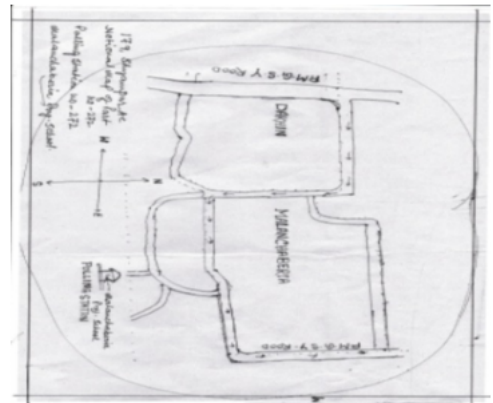

নির্বাচক নিবন্ধন আধিকারিকের স্বাক্ষর

Nazri Naksha

Google Map View

Polling Station Building Front View

Polling Station Front View

Cad View

Key MAP View

1 নাম : অপর্ণা বাকড় স্বামীর নাম: সুপ্রকাশ বাকড় বাড়ির নং : n0349 বয়স : 29 লিঙ্গ : মহিলা	YWJ1865302	ফটো উপলব্ধ	2 নাম : জয়রাম দত্ত পিতার নাম: ক্ষীরসিদ্ধু দত্ত বাড়ির নং : n0522 বয়স : 65 লিঙ্গ : পুরুষ	LWY2655645	ফটো উপলব্ধ	3 নাম : গীতা মাজী স্বামীর নাম: প্রতাপ মাজী বাড়ির নং : n0522 বয়স : 38 লিঙ্গ : মহিলা	YWJ0463042	ফটো উপলব্ধ
4 নাম : প্রতিমা দত্ত স্বামীর নাম: জয়রাম দত্ত বাড়ির নং : n0522 বয়স : 60 লিঙ্গ : মহিলা	YWJ1031558	ফটো উপলব্ধ	5 নাম : কাচারী দলুই পিতার নাম: হারাধন দলুই বাড়ির নং : n0147 বয়স : 38 লিঙ্গ : পুরুষ	WET0041954	ফটো উপলব্ধ	6 নাম : তপন দাস পিতার নাম: সুবল দাস বাড়ির নং : n0117 বয়স : 33 লিঙ্গ : পুরুষ	YWJ1903947	ফটো উপলব্ধ
7 নাম : কুমা দাস স্বামীর নাম: গনেশ দাস বাড়ির নং : n0332 বয়স : 30 লিঙ্গ : মহিলা	YWJ1842657	ফটো উপলব্ধ	8 নাম : যশোদা দাস স্বামীর নাম: যুধিষ্ঠীর দাস বাড়ির নং : n0114 বয়স : 56 লিঙ্গ : মহিলা	YWJ2167229	ফটো উপলব্ধ	9 নাম : অষ্টমী দাস পিতার নাম: মধুসূদন দাস বাড়ির নং : এন0114 বয়স : 23 লিঙ্গ : মহিলা	YWJ2225290	ফটো উপলব্ধ
10 নাম : কার্তিক দাস পিতার নাম: রবিরাম দাস বাড়ির নং : n0108 বয়স : 32 লিঙ্গ : পুরুষ	YWJ1784040	ফটো উপলব্ধ	11 নাম : শ্রেষ্ঠা দাস স্বামীর নাম: সুনীল দাস বাড়ির নং : এন0108 বয়স : 23 লিঙ্গ : মহিলা	YWJ2383529	ফটো উপলব্ধ	12 নাম : রনজিৎ দাস পিতার নাম: শ্রীকৃষ্ণ দাস বাড়ির নং : n0118 বয়স : 28 লিঙ্গ : পুরুষ	YWJ1842368	ফটো উপলব্ধ
13 নাম : কাকলী দাস স্বামীর নাম: প্রশান্ত দাস বাড়ির নং : এন0340 বয়স : 25 লিঙ্গ : মহিলা	YWJ1931682	ফটো উপলব্ধ	14 নাম : গোপাল দাস পিতার নাম: ধরনী দাস বাড়ির নং : n0276 বয়স : 66 লিঙ্গ : পুরুষ	WB/25/172/552342	ফটো উপলব্ধ	15 নাম : শ্রীমন্ত দাস পিতার নাম: গোপাল দাস বাড়ির নং : n0276 বয়স : 42 লিঙ্গ : পুরুষ	LWY2961266	ফটো উপলব্ধ
16 নাম : সিতা দাস স্বামীর নাম: শ্রীমন্ত দাস বাড়ির নং : n0276 বয়স : 37 লিঙ্গ : মহিলা	LWY2961241	ফটো উপলব্ধ	17 নাম : অলোক দাস পিতার নাম: রবীন্দ্রনাথ দাস বাড়ির নং : n0279 বয়স : 36 লিঙ্গ : পুরুষ	YWJ1620251	ফটো উপলব্ধ	18 নাম : শঙ্কর দাস পিতার নাম: শম্ভু দাস বাড়ির নং : n0108 বয়স : 36 লিঙ্গ : পুরুষ	YWJ1619618	ফটো উপলব্ধ
19 নাম : ময়না দাস স্বামীর নাম: শঙ্কর দাস বাড়ির নং : n0108 বয়স : 32 লিঙ্গ : মহিলা	YWJ1619634	ফটো উপলব্ধ	20 নাম : সুনীল দাস পিতার নাম: শম্ভু দাস বাড়ির নং : n0108 বয়স : 29 লিঙ্গ : পুরুষ	YWJ1694645	ফটো উপলব্ধ	21 নাম : বিমলা দাস স্বামীর নাম: হরেন দাস বাড়ির নং : n0112 বয়স : 62 লিঙ্গ : মহিলা	WB/25/172/552063	ফটো উপলব্ধ
22 নাম : লতিকা দাস স্বামীর নাম: মধুসূদন দাস বাড়ির নং : n0112 বয়স : 39 লিঙ্গ : মহিলা	LWY2808475	ফটো উপলব্ধ	23 নাম : সোনা দাস স্বামীর নাম: পরেশ দাস বাড়ির নং : n0113 বয়স : 61 লিঙ্গ : মহিলা	WB/25/172/552726	ফটো উপলব্ধ	24 নাম : রবীন্দ্রনাথ দাস পিতার নাম: শম্ভু দাস বাড়ির নং : n0113 বয়স : 38 লিঙ্গ : পুরুষ	LWY2960888	ফটো উপলব্ধ
25 নাম : সোনামনি দাস স্বামীর নাম: রবীন্দ্রনাথ দাস বাড়ির নং : n0113 বয়স : 37 লিঙ্গ : মহিলা	LWY2960854	ফটো উপলব্ধ	26 নাম : সুচিত্রা দাস স্বামীর নাম: জয়দেব দাস বাড়ির নং : n0113 বয়স : 40 লিঙ্গ : মহিলা	LWY2960862	ফটো উপলব্ধ	27 নাম : যুধিষ্ঠীর দাস পিতার নাম: কাঙাল দাস বাড়ির নং : n0114 বয়স : 71 লিঙ্গ : পুরুষ	WB/25/172/552206	ফটো উপলব্ধ
28 নাম : গোপাল দাস পিতার নাম: যুধিষ্ঠীর দাস বাড়ির নং : n0114 বয়স : 31 লিঙ্গ : পুরুষ	YWJ1521327	ফটো উপলব্ধ	29 নাম : নমিতা দাস স্বামীর নাম: গোপাল দাস বাড়ির নং : n0114 বয়স : 29 লিঙ্গ : মহিলা	YWJ1713429	ফটো উপলব্ধ	30 নাম : শ্রীচরণ দাস পিতার নাম: কার্তিক দাস বাড়ির নং : n0116 বয়স : 71 লিঙ্গ : পুরুষ	WB/25/172/552720	ফটো উপলব্ধ