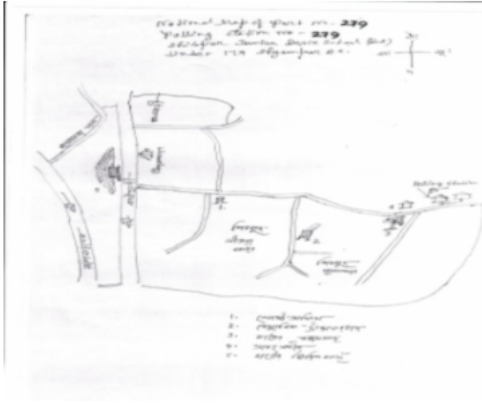

Nazri Naksha