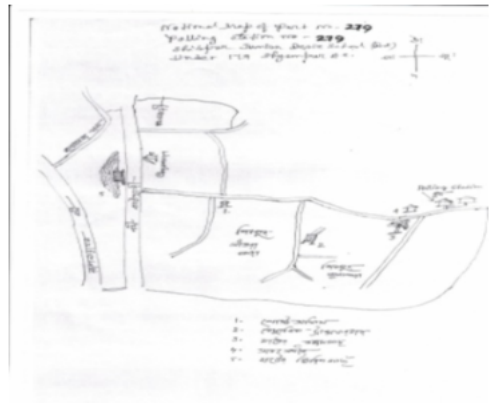

নির্বাচক নিবন্ধন আধিকারিকের স্বাক্ষর

Nazri Naksha

Google Map View

Polling Station Building Front View

Polling Station Front View

Cad View

Key MAP View

1 নাম : অপর্ণা জানা (বাগ) স্বামীর নাম: অভিজিৎ জানা বাড়ির নং : n0195 বয়স : 31 লিঙ্গ : মহিলা	YWJ1624279	2 নাম : রেখা আদক স্বামীর নাম: প্রশান্ত আদক বাড়ির নং : n0017 বয়স : 52 লিঙ্গ : মহিলা	WB/25/172/594347	3 নাম : পূজা আদক পিতার নাম: রামপ্রসাদ আদক বাড়ির নং : n0023 বয়স : 24 লিঙ্গ : মহিলা	YWJ2155166
4 নাম : অমিয় আদক পিতার নাম: মধুসূদন আদক বাড়ির নং : n0023 বয়স : 50 লিঙ্গ : পুরুষ	WB/25/172/594341	5 নাম : অনিমা আদক স্বামীর নাম: উত্তম আদক বাড়ির নং : n0023 বয়স : 41 লিঙ্গ : মহিলা	LWY2589760	6 নাম : উত্তম আদক পিতার নাম: মধুসূদন আদক বাড়ির নং : n0023 বয়স : 58 লিঙ্গ : পুরুষ	WB/25/172/594342
7 নাম : পাপিয়া আদক স্বামীর নাম: রামপ্রসাদ আদক বাড়ির নং : n0023 বয়স : 46 লিঙ্গ : মহিলা	LWY1396589	8 নাম : রামপ্রসাদ আদক পিতার নাম: মধুসূদন আদক বাড়ির নং : n0023 বয়স : 68 লিঙ্গ : পুরুষ	WB/25/172/594343	9 নাম : মমতা আদক স্বামীর নাম: মধুসূদন আদক বাড়ির নং : n0023 বয়স : 81 লিঙ্গ : মহিলা	WB/25/172/594344
10 নাম : গৌর আদক পিতার নাম: মধুসূদন আদক বাড়ির নং : n0017 বয়স : 42 লিঙ্গ : পুরুষ	LWY2213726	11 নাম : সুপর্ণা আদক স্বামীর নাম: প্রনবেশ আদক বাড়ির নং : n0017 বয়স : 42 লিঙ্গ : মহিলা	LWY2589778	12 নাম : প্রনবেশ আদক পিতার নাম: রতিকান্ত আদক বাড়ির নং : n0017 বয়স : 54 লিঙ্গ : পুরুষ	YWJ2006500
13 নাম : সৌমেন আদক পিতার নাম: প্রশান্ত আদক বাড়ির নং : n0017 বয়স : 30 লিঙ্গ : পুরুষ	YWJ1622109	14 নাম : প্রশান্ত আদক পিতার নাম: রতিকান্ত আদক বাড়ির নং : n0017 বয়স : 58 লিঙ্গ : পুরুষ	WB/25/172/594348	15 নাম : সরস্বতী আদক স্বামীর নাম: রতিকান্ত আদক বাড়ির নং : n0017 বয়স : 76 লিঙ্গ : মহিলা	YWJ1991363
16 নাম : অসীমা আদক স্বামীর নাম: অমিয় আদক বাড়ির নং : n0023 বয়স : 39 লিঙ্গ : মহিলা	LWY2661213	17 নাম : পুষ্পিতা আদক পিতার নাম: প্রশান্ত আদক বাড়ির নং : এন0017 বয়স : 22 লিঙ্গ : মহিলা	YWJ2296432	18 নাম : মৌমিতা আদক পিতার নাম: প্রণবেশ আদক বাড়ির নং : এন0017 বয়স : 20 লিঙ্গ : মহিলা	YWJ2479640
19 নাম : লুপা আদক পিতার নাম: রামপ্রসাদ আদক বাড়ির নং : এন0023 বয়স : 22 লিঙ্গ : মহিলা	YWJ2296606	20 নাম : রুপা আদক পিতার নাম: অমিয় আদক বাড়ির নং : এন0023 বয়স : 20 লিঙ্গ : মহিলা	YWJ2527026	21 নাম : শ্রীকান্ত উথাসিনি পিতার নাম: অমল্য উথাসিনি বাড়ির নং : n0139 বয়স : 39 লিঙ্গ : পুরুষ	LWY2879419
22 নাম : ত্রিদীপ ঘোড়া পিতার নাম: যুধিষ্ঠীর ঘোড়া বাড়ির নং : n0034 বয়স : 33 লিঙ্গ : পুরুষ	YWJ1523588	23 নাম : টুম্পা উথাসিনি স্বামীর নাম: রনজিৎ উথাসিনি বাড়ির নং : n0034 বয়স : 38 লিঙ্গ : মহিলা	LWY2879336	24 নাম : গৌরী উথাসিনি স্বামীর নাম: বিশ্বস্তর উথাসিনি বাড়ির নং : n0034 বয়স : 47 লিঙ্গ : মহিলা	LWY2213759
25 নাম : বিশ্বস্তর উথাসিনি পিতার নাম: প্রফুল্ল উথাসিনি বাড়ির নং : n0034 বয়স : 50 লিঙ্গ : পুরুষ	WB/25/172/594368	26 নাম : সুরজিৎ উথাসিনি পিতার নাম: তারাপদ উথাসিনি বাড়ির নং : n0034 বয়স : 36 লিঙ্গ : পুরুষ	LWY2965457	27 নাম : রণজিৎ উথাসিনি পিতার নাম: তারাপদ উথাসিনি বাড়ির নং : n0034 বয়স : 43 লিঙ্গ : পুরুষ	LWY2214641
28 নাম : সন্ধ্যা উথাসিনি স্বামীর নাম: কমলকান্ত উথাসিনি বাড়ির নং : n0032 বয়স : 52 লিঙ্গ : মহিলা	WB/25/172/594764	29 নাম : কমলকান্ত উথাসিনি পিতার নাম: অমল্য উথাসিনি বাড়ির নং : n0032 বয়স : 57 লিঙ্গ : পুরুষ	WB/25/172/594338	30 নাম : গীতা উথাসিনি স্বামীর নাম: যজ্ঞেশ্বর উথাসিনি বাড়ির নং : n0032 বয়স : 47 লিঙ্গ : মহিলা	LWY1379965