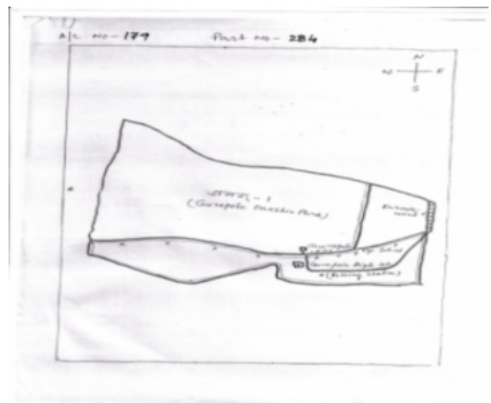

নির্বাচক নিবন্ধন আধিকারিকের স্বাক্ষর

Nazri Naksha

Google Map View

Polling Station Building Front View

Polling Station Front View

Cad View

Key MAP View

1	YWJ1414929	নাম : দিপালী বাগ (মাইতি) স্বামীর নাম: বিমল মাইতি বাড়ির নং : n0162 বয়স : 37 লিঙ্গ : মহিলা	ফটো উপলব্ধ	2	YWJ1577550	নাম : সুমিত্রা (দত্ত)মাইতি স্বামীর নাম: দীপক মাইতি বাড়ির নং : n0176 বয়স : 31 লিঙ্গ : মহিলা	ফটো উপলব্ধ	3	LWY2197614	নাম : বাসুদেব অধিকারী পিতার নাম: শ্যামসুন্দর অধিকারী বাড়ির নং : n0062 বয়স : 73 লিঙ্গ : পুরুষ	ফটো উপলব্ধ
4	YWJ1933779	নাম : দীপিকা অধিকারী পিতার নাম: বাসুদেব অধিকারী বাড়ির নং : এন0062 বয়স : 32 লিঙ্গ : মহিলা	ফটো উপলব্ধ	5	LWY1051168	নাম : অঞ্জলী অধিকারী স্বামীর নাম: বাসুদেব অধিকারী বাড়ির নং : n0062 বয়স : 64 লিঙ্গ : মহিলা	ফটো উপলব্ধ	6	YWJ1933837	নাম : সোমা (ভক্তা)কপাট স্বামীর নাম: কুনাল কপাট বাড়ির নং : নং 060 বয়স : 26 লিঙ্গ : মহিলা	ফটো উপলব্ধ
7	LWY1051242	নাম : জহরলাল কপাট পিতার নাম: জিতেন্দ্রনাথ কপাট বাড়ির নং : n0060 বয়স : 66 লিঙ্গ : পুরুষ	ফটো উপলব্ধ	8	YWJ2299782	নাম : সুশ্রিক বেরা পিতার নাম: হিমালয় বেরা বাড়ির নং : এন0059 বয়স : 22 লিঙ্গ : পুরুষ	ফটো উপলব্ধ	9	YWJ1866011	নাম : সুলতা চৌধুরী স্বামীর নাম: সঞ্জীব চৌধুরী বাড়ির নং : n0199 বয়স : 27 লিঙ্গ : মহিলা	ফটো উপলব্ধ
10	YWJ2545721	নাম : গৌরীরানী কপাট স্বামীর নাম: পাঁচু কপাট বাড়ির নং : এন0167 বয়স : 65 লিঙ্গ : মহিলা	ফটো উপলব্ধ	11	LWY1370352	নাম : কৌশিক কপাট পিতার নাম: পাঁচু কপাট বাড়ির নং : এন0167 বয়স : 46 লিঙ্গ : পুরুষ	ফটো উপলব্ধ	12	LWY2877140	নাম : শ্রাবনী কপাট স্বামীর নাম: কৌশিক কপাট বাড়ির নং : এন0216 বয়স : 38 লিঙ্গ : মহিলা	ফটো উপলব্ধ
13	LWY1051291	নাম : শম্ভুচরণ কপাট পিতার নাম: ব্রজকিশোর কপাট বাড়ির নং : n0052 বয়স : 76 লিঙ্গ : পুরুষ	ফটো উপলব্ধ	14	YWJ2256170	নাম : সুরজিত সাঁতরা পিতার নাম: স্বর্গীয় চাঁদ সাঁতরা বাড়ির নং : এন0081 বয়স : 23 লিঙ্গ : পুরুষ	ফটো উপলব্ধ	15	YWJ1525070	নাম : কবিতা সাঁতরা মায়ের নাম: আশালতা মাইতি বাড়ির নং : n0081 বয়স : 44 লিঙ্গ : মহিলা	ফটো উপলব্ধ
16	UOR1187137	নাম : শম্পা রানী মন্ডল স্বামীর নাম: রবীন মন্ডল বাড়ির নং : 0146 বয়স : 34 লিঙ্গ : মহিলা	ফটো উপলব্ধ	17	YWJ2300135	নাম : মেহাশিম কপাট পিতার নাম: অসিরঞ্জন কপাট বাড়ির নং : এন0001 বয়স : 22 লিঙ্গ : পুরুষ	ফটো উপলব্ধ	18	YWJ1279652	নাম : প্রেমাংশু কপাট পিতার নাম: বিমল কপাট বাড়ির নং : এন00199 বয়স : 36 লিঙ্গ : পুরুষ	ফটো উপলব্ধ
19	YWJ2386308	নাম : পূজা কপাট স্বামীর নাম: প্রেমাংশু কপাট বাড়ির নং : এন00199 বয়স : 22 লিঙ্গ : মহিলা	ফটো উপলব্ধ	20	WB/25/172/579569	নাম : কুনালকান্তি কপাট পিতার নাম: পাঁচুগোপাল কপাট বাড়ির নং : n0167 বয়স : 49 লিঙ্গ : পুরুষ	ফটো উপলব্ধ	21	YWJ2462554	নাম : সুকুমার মাম্মা পিতার নাম: ভোলানাথ মাম্মা বাড়ির নং : এন0117 বয়স : 59 লিঙ্গ : পুরুষ	ফটো উপলব্ধ
22	LWY2204741	নাম : মিতা কপাট স্বামীর নাম: ক্ষিতীশ কপাট বাড়ির নং : n0164 বয়স : 42 লিঙ্গ : মহিলা	ফটো উপলব্ধ	23	WB/25/172/576316	নাম : ক্ষিতিশ কপাট পিতার নাম: ব্যোমকেশ কপাট বাড়ির নং : n0163 বয়স : 56 লিঙ্গ : পুরুষ	ফটো উপলব্ধ	24	YWJ1177591	নাম : পম্পা কপাট স্বামীর নাম: কু গাল কপাট বাড়ির নং : n0159 বয়স : 36 লিঙ্গ : মহিলা	ফটো উপলব্ধ
25	LWY2657096	নাম : বন্দনা কপাট স্বামীর নাম: তরুন কপাট বাড়ির নং : n0081 বয়স : 39 লিঙ্গ : মহিলা	ফটো উপলব্ধ	26	LWY2197622	নাম : তরুন কপাট পিতার নাম: মুক্তলাল কপাট বাড়ির নং : n0081 বয়স : 46 লিঙ্গ : পুরুষ	ফটো উপলব্ধ	27	YWJ1525161	নাম : উষারানী কপাট স্বামীর নাম: মুক্তলাল কপাট বাড়ির নং : n0081 বয়স : 68 লিঙ্গ : মহিলা	ফটো উপলব্ধ
28	LWY1051275	নাম : মুক্তলাল কপাট পিতার নাম: জিতেন কপাট বাড়ির নং : n0081 বয়স : 73 লিঙ্গ : পুরুষ	ফটো উপলব্ধ	29	LWY2962272	নাম : দেবজানী কপাট স্বামীর নাম: সৌমেন কপাট বাড়ির নং : n0068 বয়স : 36 লিঙ্গ : মহিলা	ফটো উপলব্ধ	30	LWY2252385	নাম : সৌমেন কপাট পিতার নাম: যুধিষ্ঠীর কপাট বাড়ির নং : n0068 বয়স : 41 লিঙ্গ : পুরুষ	ফটো উপলব্ধ