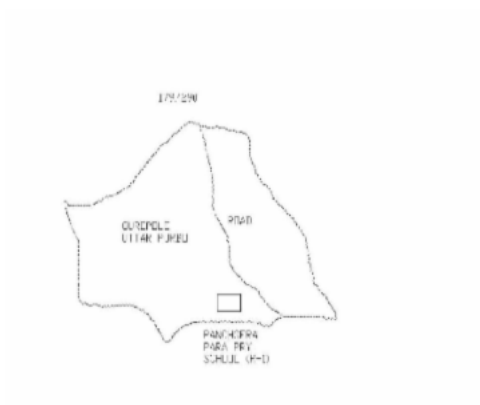

নির্বাচক নিবন্ধন আধিকারিকের স্বাক্ষর

Nazri Naksha

Google Map View

Polling Station Building Front View

Polling Station Front View

Cad View

Key MAP View

1 নাম : রাখী পাত্র স্বামীর নাম: প্রদীপ কুমার পাত্র বাড়ির নং : n0107 বয়স : 36 লিঙ্গ : মহিলা	YWJ1204338 ফটো উপলব্ধ	2 নাম : মৌমিতা (দাস) কপাট স্বামীর নাম: রূপক কপাট বাড়ির নং : n0131 বয়স : 27 লিঙ্গ : মহিলা	YWJ1846583 ফটো উপলব্ধ	3 নাম : সুমন অধিকারী পিতার নাম: অনুপ প্রসাদ অধিকারী বাড়ির নং : n0071 বয়স : 33 লিঙ্গ : পুরুষ	YWJ1338698 ফটো উপলব্ধ
4 নাম : অঙ্কিতা অধিকারী পিতার নাম: কমল অধিকারী বাড়ির নং : n0075 বয়স : 26 লিঙ্গ : মহিলা	YWJ1884758 ফটো উপলব্ধ	5 নাম : রথীন্দ্রনাথ অধিকারী পিতার নাম: ননীগোপাল অধিকারী বাড়ির নং : n0076 বয়স : 63 লিঙ্গ : পুরুষ	LWY2576866 ফটো উপলব্ধ	6 নাম : শুরুরা অধিকারী স্বামীর নাম: রথীন্দ্রনাথ অধিকারী বাড়ির নং : n0076 বয়স : 55 লিঙ্গ : মহিলা	YWJ1775493 ফটো উপলব্ধ
7 নাম : সুজিত অধিকারী পিতার নাম: পিনাকী অধিকারী বাড়ির নং : n0071 বয়স : 36 লিঙ্গ : পুরুষ	LWY2963288 ফটো উপলব্ধ	8 নাম : রীনা অধিকারী স্বামীর নাম: অনিরুদ্ধ অধিকারী বাড়ির নং : n0067 বয়স : 44 লিঙ্গ : মহিলা	LWY2202646 ফটো উপলব্ধ	9 নাম : জ্যোৎস্না অধিকারী পিতার নাম: ননীগোপাল অধিকারী বাড়ির নং : n0076 বয়স : 73 লিঙ্গ : মহিলা	WB/25/172/576355 ফটো উপলব্ধ
10 নাম : জ্যোৎস্না কপাট স্বামীর নাম: সুকুমার কপাট বাড়ির নং : এন0081 বয়স : 65 লিঙ্গ : মহিলা	YWJ1109057 ফটো উপলব্ধ	11 নাম : দীপিকা মন্ডল স্বামীর নাম: তপন মন্ডল বাড়ির নং : এন0081 বয়স : 32 লিঙ্গ : মহিলা	YWJ1527167 ফটো উপলব্ধ	12 নাম : সঞ্জয়ীতা অধিকারী স্বামীর নাম: সুমন অধিকারী বাড়ির নং : n0138 বয়স : 28 লিঙ্গ : মহিলা	YWJ1834670 ফটো উপলব্ধ
13 নাম : রীনা অধিকারী স্বামীর নাম: নিখিল অধিকারী বাড়ির নং : n0075 বয়স : 56 লিঙ্গ : মহিলা	LWY2202620 ফটো উপলব্ধ	14 নাম : রানু অধিকারী স্বামীর নাম: করুণশংকর অধিকারী বাড়ির নং : n0067 বয়স : 75 লিঙ্গ : মহিলা	WB/25/172/576417 ফটো উপলব্ধ	15 নাম : অনিরুদ্ধ অধিকারী পিতার নাম: করুণশংকর অধিকারী বাড়ির নং : n0067 বয়স : 54 লিঙ্গ : পুরুষ	WB/25/172/576600 ফটো উপলব্ধ
16 নাম : অরিন্দম অধিকারী পিতার নাম: করুণশংকর অধিকারী বাড়ির নং : n0067 বয়স : 50 লিঙ্গ : পুরুষ	WB/25/172/576601 ফটো উপলব্ধ	17 নাম : অলিন্দ অধিকারী পিতার নাম: করুণশংকর অধিকারী বাড়ির নং : n0067 বয়স : 46 লিঙ্গ : পুরুষ	LWY1371103 ফটো উপলব্ধ	18 নাম : ঋজু অধিকারী পিতার নাম: অনিরুদ্ধ অধিকারী বাড়ির নং : এন0067 বয়স : 20 লিঙ্গ : পুরুষ	YWJ2459576 ফটো উপলব্ধ
19 নাম : রেনু অধিকারী স্বামীর নাম: স্বরূপ অধিকারী বাড়ির নং : n0081 বয়স : 37 লিঙ্গ : মহিলা	LWY2963270 ফটো উপলব্ধ	20 নাম : স্বরূপ অধিকারী পিতার নাম: জীবন অধিকারী বাড়ির নং : n0081 বয়স : 51 লিঙ্গ : পুরুষ	YWJ2003754 ফটো উপলব্ধ	21 নাম : অন্নপূর্ণা পাঠক স্বামীর নাম: দিবাকর পাঠক বাড়ির নং : n0078 বয়স : 47 লিঙ্গ : মহিলা	LWY1371707 ফটো উপলব্ধ
22 নাম : স্নিগ্ধা অধিকারী স্বামীর নাম: চন্দন অধিকারী বাড়ির নং : n0077 বয়স : 41 লিঙ্গ : মহিলা	LWY2204378 ফটো উপলব্ধ	23 নাম : বিজন অধিকারী পিতার নাম: মদন অধিকারী বাড়ির নং : n0077 বয়স : 61 লিঙ্গ : পুরুষ	WB/25/172/576258 ফটো উপলব্ধ	24 নাম : কমল অধিকারী পিতার নাম: অনিল অধিকারী বাড়ির নং : n0075 বয়স : 67 লিঙ্গ : পুরুষ	YWJ2003739 ফটো উপলব্ধ
25 নাম : নিখিল অধিকারী পিতার নাম: অনিল অধিকারী বাড়ির নং : n0075 বয়স : 65 লিঙ্গ : পুরুষ	LWY1068014 ফটো উপলব্ধ	26 নাম : সুস্মিতা অধিকারী স্বামীর নাম: অনুপ অধিকারী বাড়ির নং : n0071 বয়স : 56 লিঙ্গ : মহিলা	WB/25/172/576768 ফটো উপলব্ধ	27 নাম : তাপসী অধিকারী স্বামীর নাম: পিনাকী অধিকারী বাড়ির নং : n0071 বয়স : 61 লিঙ্গ : মহিলা	WB/25/172/576767 ফটো উপলব্ধ
28 নাম : আরতী অধিকারী স্বামীর নাম: জীবন অধিকারী বাড়ির নং : n0081 বয়স : 86 লিঙ্গ : মহিলা	WB/25/172/576356 ফটো উপলব্ধ	29 নাম : সাযন্তি অধিকারী স্বামীর নাম: সুজিত অধিকারী বাড়ির নং : n0120 বয়স : 36 লিঙ্গ : মহিলা	YWJ1025410 ফটো উপলব্ধ	30 নাম : অনুপ প্রসাদ অধিকারী পিতার নাম: নিত্য গোপাল অধিকারী বাড়ির নং : n0071 বয়স : 64 লিঙ্গ : পুরুষ	YWJ2097384 ফটো উপলব্ধ