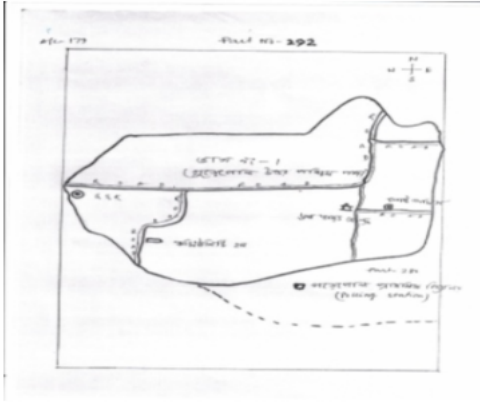

নির্বাচক নিবন্ধন আধিকারিকের স্বাক্ষর

Nazri Naksha

Google Map View

Polling Station Building Front View

Polling Station Front View

Cad View

Key MAP View

বিধানসভা নির্বাচনক্ষেত্রের নং, নাম : 179-শ্যামপুর  
ভাগ নং, নাম : 1-গুড়িপোল উত্তর পশ্চিম পাড়া