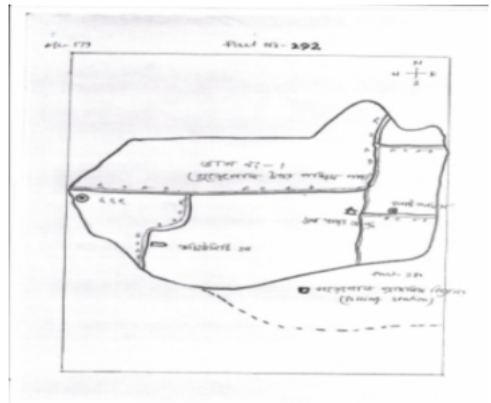

নির্বাচক নিবন্ধন আধিকারিকের স্বাক্ষর

Nazri Naksha

Google Map View

Polling Station Building Front View

Polling Station Front View

Cad View

Key MAP View

বিধানসভা নির্বাচনক্ষেত্রের নং, নাম : 179-শ্যামপুর  
ভাগ নং, নাম : 1-গুড়িপোল উত্তর পশ্চিম পাড়া