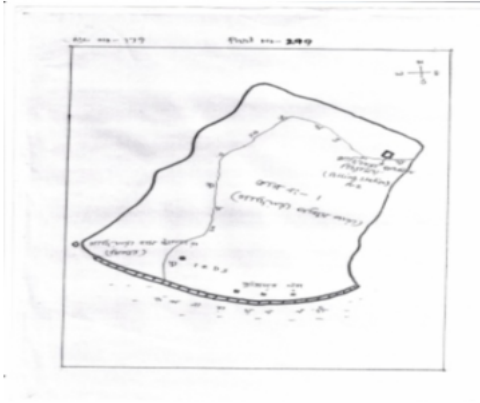

Nazri Naksha