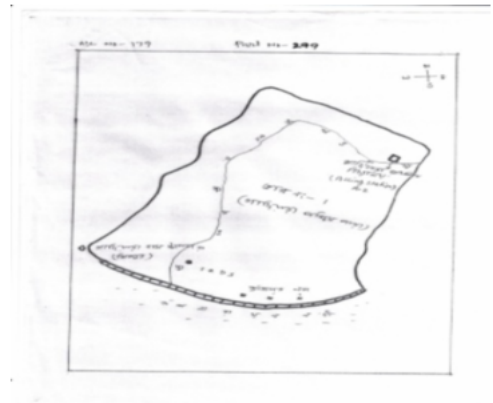

নির্বাচক নিবন্ধন আধিকারিকের স্বাক্ষর

Nazri Naksha

Google Map View

Polling Station Building Front View

Polling Station Front View

Cad View

Key MAP View

1 নাম : ভারতী মন্ডল স্বামীর নাম: শশাঙ্ক মন্ডল বাড়ির নং : n0250 বয়স : 37 লিঙ্গ : মহিলা	YWJ1405851 ফটো উপলব্ধ	2 নাম : মিল্টু অধিকারি পিতার নাম: তাপস অধিকারি বাড়ির নং : 0175 বয়স : 26 লিঙ্গ : পুরুষ	YWJ1902253 ফটো উপলব্ধ	3 নাম : অপু অধিকারী স্বামীর নাম: সন্তু অধিকারী বাড়ির নং : n0175 বয়স : 31 লিঙ্গ : মহিলা	YWJ1777341 ফটো উপলব্ধ
4 নাম : কাকলী অধিকারী স্বামীর নাম: তাপস অধিকারী বাড়ির নং : n0175 বয়স : 43 লিঙ্গ : মহিলা	LWY2593796 ফটো উপলব্ধ	5 নাম : সন্তু অধিকারী পিতার নাম: তাপস অধিকারী বাড়ির নং : n0175 বয়স : 31 লিঙ্গ : পুরুষ	YWJ1529429 ফটো উপলব্ধ	6 নাম : পবন আদক পিতার নাম: হৃষিকেশ আদক বাড়ির নং : n0103 বয়স : 87 লিঙ্গ : পুরুষ	YWJ2000222 ফটো উপলব্ধ
7 নাম : নিমাই আদক পিতার নাম: পবন আদক বাড়ির নং : n0103 বয়স : 55 লিঙ্গ : পুরুষ	LWY2593804 ফটো উপলব্ধ	8 নাম : রেখা আদক স্বামীর নাম: সন্ন্যাসী আদক বাড়ির নং : n0103 বয়স : 49 লিঙ্গ : মহিলা	WB/25/172/603361 ফটো উপলব্ধ	9 নাম : রাজু আদক পিতার নাম: সন্ন্যাসী আদক বাড়ির নং : n0103 বয়স : 34 লিঙ্গ : পুরুষ	YWJ1340579 ফটো উপলব্ধ
10 নাম : রাজেশ আদক পিতার নাম: সন্ন্যাসী আদক বাড়ির নং : n0103 বয়স : 30 লিঙ্গ : পুরুষ	YWJ1627215 ফটো উপলব্ধ	11 নাম : পঙ্কজ আদক পিতার নাম: পবন আদক বাড়ির নং : n0103 বয়স : 49 লিঙ্গ : পুরুষ	LWY2218659 ফটো উপলব্ধ	12 নাম : অলকা আদক স্বামীর নাম: পঙ্কজ আদক বাড়ির নং : n0103 বয়স : 47 লিঙ্গ : মহিলা	LWY2218667 ফটো উপলব্ধ
13 নাম : দুর্গা আদক স্বামীর নাম: নিমাই আদক বাড়ির নং : n0216 বয়স : 52 লিঙ্গ : মহিলা	LWY1373919 ফটো উপলব্ধ	14 নাম : অনিমেশ মন্ডল পিতার নাম: শঙ্কর মন্ডল বাড়ির নং : n0103 বয়স : 35 লিঙ্গ : পুরুষ	YWJ1529247 ফটো উপলব্ধ	15 নাম : সন্ন্যাসী আদক পিতার নাম: পবন আদক বাড়ির নং : n0103 বয়স : 53 লিঙ্গ : পুরুষ	WB/25/172/603001 ফটো উপলব্ধ
16 নাম : শম্পা মন্ডল স্বামীর নাম: অনিমেশ মন্ডল বাড়ির নং : n0103 বয়স : 30 লিঙ্গ : মহিলা	YWJ1777440 ফটো উপলব্ধ	17 নাম : সমীর আদক পিতার নাম: নিমাই আদক বাড়ির নং : n0103 বয়স : 31 লিঙ্গ : পুরুষ	YWJ1627223 ফটো উপলব্ধ	18 নাম : সঙ্গীতা আদক স্বামীর নাম: রাজু আদক বাড়ির নং : n0301 বয়স : 29 লিঙ্গ : মহিলা	YWJ1677186 ফটো উপলব্ধ
19 নাম : রিংকী আদক স্বামীর নাম: রাজেশ আদক বাড়ির নং : এন0103 বয়স : 24 লিঙ্গ : মহিলা	YWJ2162683 ফটো উপলব্ধ	20 নাম : সুস্মিতা কয়াল স্বামীর নাম: সৌরভ কয়াল বাড়ির নং : এন0056 বয়স : 22 লিঙ্গ : মহিলা	YWJ2377307 ফটো উপলব্ধ	21 নাম : সৌরভ কয়াল পিতার নাম: মিহির কয়াল বাড়ির নং : 0056 বয়স : 26 লিঙ্গ : পুরুষ	YWJ1902352 ফটো উপলব্ধ
22 নাম : সৌরভ কয়াল পিতার নাম: সুভেন্দ্র কয়াল বাড়ির নং : N0112 বয়স : 24 লিঙ্গ : পুরুষ	YWJ2164895 ফটো উপলব্ধ	23 নাম : গোবিন্দ কয়াল পিতার নাম: মনু কয়াল বাড়ির নং : n0041 বয়স : 50 লিঙ্গ : পুরুষ	WB/25/172/603526 ফটো উপলব্ধ	24 নাম : বর্নালী কয়াল পিতার নাম: মিহির কয়াল বাড়ির নং : 0056 বয়স : 26 লিঙ্গ : মহিলা	YWJ1902360 ফটো উপলব্ধ
25 নাম : শ্যামাশ্রী কয়াল পিতার নাম: ভূমেন্দ্র কয়াল বাড়ির নং : 0112 বয়স : 26 লিঙ্গ : মহিলা	YWJ1902394 ফটো উপলব্ধ	26 নাম : মিতু কয়াল স্বামীর নাম: হৃষিকেশ কয়াল বাড়ির নং : n0042 বয়স : 49 লিঙ্গ : মহিলা	LWY1381508 ফটো উপলব্ধ	27 নাম : হৃষিকেশ কয়াল পিতার নাম: সুনীল কয়াল বাড়ির নং : n0042 বয়স : 55 লিঙ্গ : পুরুষ	YWJ2096378 ফটো উপলব্ধ
28 নাম : স্বরূপ কয়াল পিতার নাম: ভূমেন্দ্র কয়াল বাড়ির নং : n0112 বয়স : 35 লিঙ্গ : পুরুষ	YWJ1280742 ফটো উপলব্ধ	29 নাম : সুপ্রতীক কয়াল পিতার নাম: হৃষিকেশ কয়াল বাড়ির নং : এন0042 বয়স : 22 লিঙ্গ : পুরুষ	YWJ2295418 ফটো উপলব্ধ	30 নাম : সৌম্যদীপ কয়াল পিতার নাম: মানবেন্দ্র কয়াল বাড়ির নং : 0038 বয়স : 26 লিঙ্গ : পুরুষ	YWJ1902378 ফটো উপলব্ধ