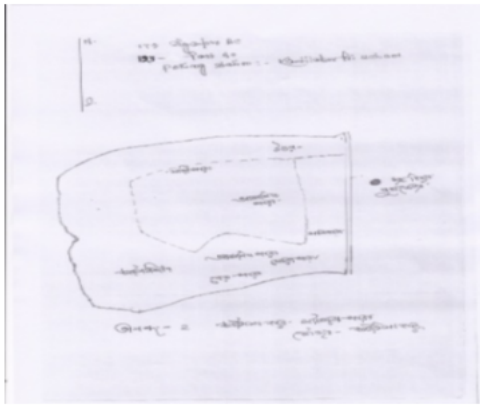

নির্বাচক নিবন্ধন আধিকারিকের স্বাক্ষর

Nazri Naksha

Google Map View

Polling Station Building Front View

Polling Station Front View

Cad View

Key MAP View

1 নাম : টুম্পা মাইতি স্বামীর নাম: প্রনবেশ মাইতি বাড়ির নং : n0107 বয়স : 34 লিঙ্গ : মহিলা	YWJ1368323 ফটো উপলব্ধ	2 নাম : বিশ্বপতি সামন্ত পিতার নাম: বাদল চন্দ্র সামন্ত বাড়ির নং : n0095 বয়স : 45 লিঙ্গ : পুরুষ	LWY2279057 ফটো উপলব্ধ	3 নাম : সুপ্রিয়া কোলে স্বামীর নাম: তমাল কোলে বাড়ির নং : 46 বয়স : 29 লিঙ্গ : মহিলা	NCL1562982 ফটো উপলব্ধ
4 নাম : সুজয় কোলে পিতার নাম: অসিকান্ত কোলে বাড়ির নং : এন00 বয়স : 40 লিঙ্গ : পুরুষ	LWY2278364 ফটো উপলব্ধ	5 নাম : সন্তু কোলে পিতার নাম: দিলীপ কুমার কোলে বাড়ির নং : n0047 বয়স : 35 লিঙ্গ : পুরুষ	YWJ1138270 ফটো উপলব্ধ	6 নাম : অনন্যা কোলে পিতার নাম: সুব্রত কোলে বাড়ির নং : এন0093 বয়স : 25 লিঙ্গ : মহিলা	YWJ1974245 ফটো উপলব্ধ
7 নাম : বিশ্বজিৎ সিং পিতার নাম: ওমপ্রকাশ সিং বাড়ির নং : N0002 বয়স : 25 লিঙ্গ : পুরুষ	YWJ2149557 ফটো উপলব্ধ	8 নাম : মাধবী কোলে স্বামীর নাম: বিজয় কোলে বাড়ির নং : N0002 বয়স : 24 লিঙ্গ : মহিলা	YWJ2149508 ফটো উপলব্ধ	9 নাম : সুস্মিতা কোলে স্বামীর নাম: সুজয় কোলে বাড়ির নং : এন001 বয়স : 30 লিঙ্গ : মহিলা	YWJ1599869 ফটো উপলব্ধ
10 নাম : শশাংক কোলে পিতার নাম: বাদল কোলে বাড়ির নং : n0055 বয়স : 59 লিঙ্গ : পুরুষ	YWJ2076321 ফটো উপলব্ধ	11 নাম : তাপসী কোলে স্বামীর নাম: শশাংক কোলে বাড়ির নং : n0055 বয়স : 53 লিঙ্গ : মহিলা	YWJ2076313 ফটো উপলব্ধ	12 নাম : ইন্দ্রজিৎ কোলে পিতার নাম: মহাদেব কোলে বাড়ির নং : এন0037 বয়স : 23 লিঙ্গ : পুরুষ	YWJ2237840 ফটো উপলব্ধ
13 নাম : মোনালিসা কোলে পিতার নাম: উত্তম কোলে বাড়ির নং : এন0053 বয়স : 23 লিঙ্গ : মহিলা	YWJ2237816 ফটো উপলব্ধ	14 নাম : মৌমিতা কোলে স্বামীর নাম: সনৎ কোলে বাড়ির নং : এন0046 বয়স : 26 লিঙ্গ : মহিলা	YWJ1894559 ফটো উপলব্ধ	15 নাম : সুস্মিতা কোলে স্বামীর নাম: প্রলয় কোলে বাড়ির নং : এন0001 বয়স : 30 লিঙ্গ : মহিলা	NCL1450592 ফটো উপলব্ধ
16 নাম : প্লাবিতা কোলে স্বামীর নাম: সন্তু কোলে বাড়ির নং : n0047 বয়স : 29 লিঙ্গ : মহিলা	YWJ1689264 ফটো উপলব্ধ	17 নাম : সুপর্ণা কোলে পিতার নাম: বলরাম কোলে বাড়ির নং : এন0057 বয়স : 40 লিঙ্গ : মহিলা	LWY2825628 ফটো উপলব্ধ	18 নাম : গৌতম কোলে পিতার নাম: বলরাম কোলে বাড়ির নং : এন00057 বয়স : 51 লিঙ্গ : পুরুষ	YWJ2271534 ফটো উপলব্ধ
19 নাম : অদ্বিতী কোলে স্বামীর নাম: সঞ্জীব কোলে বাড়ির নং : N0052 বয়স : 25 লিঙ্গ : মহিলা	YWJ1969526 ফটো উপলব্ধ	20 নাম : প্রিয়ান্বিতা সিং পিতার নাম: ওম প্রকাশ সিং বাড়ির নং : এন0002 বয়স : 22 লিঙ্গ : মহিলা	YWJ2284040 ফটো উপলব্ধ	21 নাম : অম্বিকা কোলে পিতার নাম: শশাঙ্ক কোলে বাড়ির নং : এন0055 বয়স : 31 লিঙ্গ : মহিলা	YWJ1629740 ফটো উপলব্ধ
22 নাম : স্বপ্না কোলে স্বামীর নাম: দিলীপ কোলে বাড়ির নং : n0047 বয়স : 59 লিঙ্গ : মহিলা	YWJ2335396 ফটো উপলব্ধ	23 নাম : সৌম্যদীপ কোলে পিতার নাম: স্মৃতিকান্ত কোলে বাড়ির নং : এন0069 বয়স : 21 লিঙ্গ : পুরুষ	YWJ2413292 ফটো উপলব্ধ	24 নাম : সুপ্রকাশ কোলে পিতার নাম: অরুণ কোলে বাড়ির নং : n0054 বয়স : 38 লিঙ্গ : পুরুষ	LWY2600500 ফটো উপলব্ধ
25 নাম : লতিকা কোলে স্বামীর নাম: হিমাংশু কোলে বাড়ির নং : n0003 বয়স : 86 লিঙ্গ : মহিলা	WB/25/172/039064 ফটো উপলব্ধ	26 নাম : দেবকান্ত কোলে পিতার নাম: হিমাংশু কোলে বাড়ির নং : n0003 বয়স : 44 লিঙ্গ : পুরুষ	LWY2697407 ফটো উপলব্ধ	27 নাম : সুজাতা কোলে পিতার নাম: প্রফুল্ল কোলে বাড়ির নং : এন0048 বয়স : 63 লিঙ্গ : মহিলা	YWJ2246627 ফটো উপলব্ধ
28 নাম : আরতী কোলে স্বামীর নাম: হরিশচন্দ্র কোলে বাড়ির নং : n0040 বয়স : 64 লিঙ্গ : মহিলা	YWJ2076529 ফটো উপলব্ধ	29 নাম : শ্রীকান্ত কোলে পিতার নাম: বীরেন্দ্র কোলে বাড়ির নং : n0041 বয়স : 75 লিঙ্গ : পুরুষ	YWJ2076065 ফটো উপলব্ধ	30 নাম : প্রলয় কোলে পিতার নাম: শ্রীকান্ত কোলে বাড়ির নং : n0041 বয়স : 41 লিঙ্গ : পুরুষ	LWY2600435 ফটো উপলব্ধ