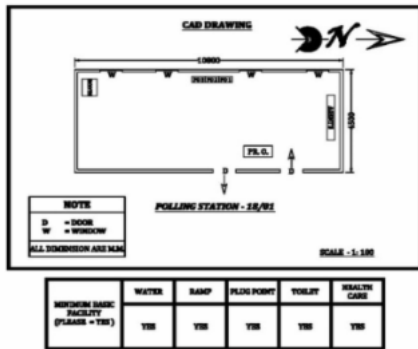

নির্বাচক নিবন্ধন আধিকারিকের স্বাক্ষর

Nazri Naksha

Google Map View

Polling Station Building Front View

Polling Station Front View

Cad View

Key MAP View

বিধানসভা নির্বাচনক্ষেত্রের নং, নাম : 18-রাজগঞ্জ
ভাগ নং, নাম : 1-শিমুলগুড়ি (উত্তরাংশ)