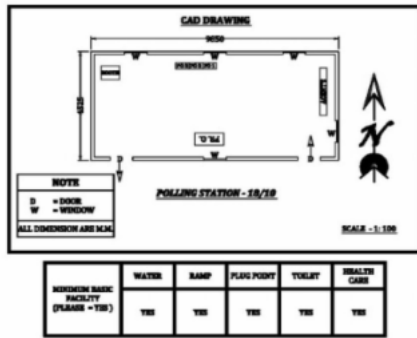

নির্বাচক নিবন্ধন আধিকারিকের স্বাক্ষর

Nazri Naksha

Google Map View

Polling Station Building Front View

Polling Station Front View

Cad View

Key MAP View

<p>Q 1</p> <p>নাম : দুলাল বাড়ই পিতার নাম: গুপীন বাড়ই বাড়ির নং : বয়স : 45 লিঙ্গ : পুরুষ</p> <p>TJR1061654</p> <p>ফটো উপলব্ধ</p>	<p>2</p> <p>নাম : গুপীন বাড়ই পিতার নাম: চণ্ডীদাস বাড়ই বাড়ির নং : n0389 বয়স : 73 লিঙ্গ : পুরুষ</p> <p>AR/01/013/078039</p> <p>ফটো উপলব্ধ</p>	<p>3</p> <p>নাম : কনকলতা বাড়ই পিতার নাম: গুপীন বাড়ই বাড়ির নং : এন00005 বয়স : 26 লিঙ্গ : মহিলা</p> <p>TJR2033553</p> <p>ফটো উপলব্ধ</p>
<p>4</p> <p>নাম : পৌতম বড়াই পিতার নাম: গুপীন বড়াই বাড়ির নং : n0389 বয়স : 30 লিঙ্গ : পুরুষ</p> <p>TJR1502871</p> <p>ফটো উপলব্ধ</p>	<p>5</p> <p>নাম : সবিতা বাড়ই স্বামীর নাম: দুলাল বাড়ই বাড়ির নং : n0389 বয়স : 44 লিঙ্গ : মহিলা</p> <p>LGS0476853</p> <p>ফটো উপলব্ধ</p>	<p>6</p> <p>নাম : শান্তি বাড়ই স্বামীর নাম: গুপীন বাড়ই বাড়ির নং : n0389 বয়স : 50 লিঙ্গ : মহিলা</p> <p>AR/01/013/078045</p> <p>ফটো উপলব্ধ</p>
<p>7</p> <p>নাম : লক্ষী বালা দাস (বাড়ই) স্বামীর নাম: জীবন বাড়ই বাড়ির নং : n0482 বয়স : 42 লিঙ্গ : মহিলা</p> <p>TJR0995233</p> <p>ফটো উপলব্ধ</p>	<p>8</p> <p>নাম : জীবন বাড়ই পিতার নাম: গুপীন বাড়ই বাড়ির নং : n0389 বয়স : 37 লিঙ্গ : পুরুষ</p> <p>TJR1377076</p> <p>ফটো উপলব্ধ</p>	<p>9</p> <p>নাম : বিশ্বজিত বাড়ই পিতার নাম: দুলাল বাড়ই বাড়ির নং : n0389 বয়স : 24 লিঙ্গ : পুরুষ</p> <p>TJR2211720</p> <p>ফটো উপলব্ধ</p>
<p>10</p> <p>নাম : নিলু বাড়ই পিতার নাম: গুপীন বাড়ই বাড়ির নং : এন0012 বয়স : 43 লিঙ্গ : পুরুষ</p> <p>TJR2033801</p> <p>ফটো উপলব্ধ</p>	<p>11</p> <p>নাম : যমুনা বাড়ই পিতার নাম: জিবন বাড়ই বাড়ির নং : N0389 বয়স : 26 লিঙ্গ : মহিলা</p> <p>TJR2211399</p> <p>ফটো উপলব্ধ</p>	<p>12</p> <p>নাম : রনজিৎ দাস পিতার নাম: হরকিশোর দাস বাড়ির নং : n0388 বয়স : 43 লিঙ্গ : পুরুষ</p> <p>MHX3880085</p> <p>ফটো উপলব্ধ</p>
<p>13</p> <p>নাম : জিতেন্দ্র মন্ডল পিতার নাম: বিশ্বনাথ মন্ডল বাড়ির নং : n0349 বয়স : 64 লিঙ্গ : পুরুষ</p> <p>MHX4092334</p> <p>ফটো উপলব্ধ</p>	<p>14</p> <p>নাম : সন্ধ্যা (মন্ডল) মল্লিক স্বামীর নাম: সহদেব মল্লিক বাড়ির নং : n0519 বয়স : 40 লিঙ্গ : মহিলা</p> <p>TJR1730837</p> <p>ফটো উপলব্ধ</p>	<p>15</p> <p>নাম : সুনীতি অধিকারী স্বামীর নাম: সানু অধিকারী বাড়ির নং : n0050 বয়স : 53 লিঙ্গ : মহিলা</p> <p>WB/03/021/666075</p> <p>ফটো উপলব্ধ</p>
<p>16</p> <p>নাম : ধনঞ্জয় অধিকারী পিতার নাম: সানু অধিকারী বাড়ির নং : 00 বয়স : 25 লিঙ্গ : পুরুষ</p> <p>TJR2211209</p> <p>ফটো উপলব্ধ</p>	<p>17</p> <p>নাম : নীলকমল অধিকারী পিতার নাম: সানু অধিকারী বাড়ির নং : n0050 বয়স : 30 লিঙ্গ : পুরুষ</p> <p>TJR1502905</p> <p>ফটো উপলব্ধ</p>	<p>18</p> <p>নাম : সানু অধিকারী পিতার নাম: যশেশ অধিকারী বাড়ির নং : n0050 বয়স : 65 লিঙ্গ : পুরুষ</p> <p>MHX2189140</p> <p>ফটো উপলব্ধ</p>
<p>19</p> <p>নাম : দেবেশ অধিকারী পিতার নাম: সানু অধিকারী বাড়ির নং : এন0050 বয়স : 22 লিঙ্গ : পুরুষ</p> <p>TJR2570059</p> <p>ফটো উপলব্ধ</p>	<p>20</p> <p>নাম : সোকারে উরাও পিতার নাম: সেশা উরাও বাড়ির নং : n0042 বয়স : 38 লিঙ্গ : পুরুষ</p> <p>MHX4091245</p> <p>ফটো উপলব্ধ</p>	<p>21</p> <p>নাম : এতয়ারী উরাও স্বামীর নাম: সুকুমার উরাও বাড়ির নং : n0114 বয়স : 56 লিঙ্গ : মহিলা</p> <p>WB/03/021/666454</p> <p>ফটো উপলব্ধ</p>
<p>22</p> <p>নাম : সুশীলা উরাও স্বামীর নাম: বুধুয়া উরাও বাড়ির নং : n0068 বয়স : 45 লিঙ্গ : মহিলা</p> <p>MHX3285483</p> <p>ফটো উপলব্ধ</p>	<p>23</p> <p>নাম : সঞ্জীত উরাও পিতার নাম: মেনচার ওরাও বাড়ির নং : n0303 বয়স : 33 লিঙ্গ : পুরুষ</p> <p>TJR1352103</p> <p>ফটো উপলব্ধ</p>	<p>24</p> <p>নাম : দিশী উরাও স্বামীর নাম: ঘোলা উরাও বাড়ির নং : n0458 বয়স : 43 লিঙ্গ : মহিলা</p> <p>TJR1377217</p> <p>ফটো উপলব্ধ</p>
<p>25</p> <p>নাম : এতয়ারী উরাও স্বামীর নাম: কান্দা উরাও বাড়ির নং : n0101 বয়স : 63 লিঙ্গ : মহিলা</p> <p>WB/03/021/666162</p> <p>ফটো উপলব্ধ</p>	<p>26</p> <p>নাম : শিবানী উরাও পিতার নাম: বুধুয়া উরাও বাড়ির নং : এন0068 বয়স : 25 লিঙ্গ : মহিলা</p> <p>TJR2033744</p> <p>ফটো উপলব্ধ</p>	<p>27</p> <p>নাম : রনজিৎ উরাও পিতার নাম: মেধা উরাও বাড়ির নং : n0042 বয়স : 32 লিঙ্গ : পুরুষ</p> <p>TJR1502822</p> <p>ফটো উপলব্ধ</p>
<p>28</p> <p>নাম : লালমোহন উরাও পিতার নাম: সুকুমার উরাও বাড়ির নং : n0455 বয়স : 38 লিঙ্গ : পুরুষ</p> <p>TJR1376920</p> <p>ফটো উপলব্ধ</p>	<p>29</p> <p>নাম : আনান উরাও পিতার নাম: মেধা উরাও বাড়ির নং : n0042 বয়স : 28 লিঙ্গ : পুরুষ</p> <p>TJR1731405</p> <p>ফটো উপলব্ধ</p>	<p>30</p> <p>নাম : ঝরিয়া উরাও পিতার নাম: বীর উরাও বাড়ির নং : n0154 বয়স : 66 লিঙ্গ : পুরুষ</p> <p>WB/03/021/666098</p> <p>ফটো উপলব্ধ</p>