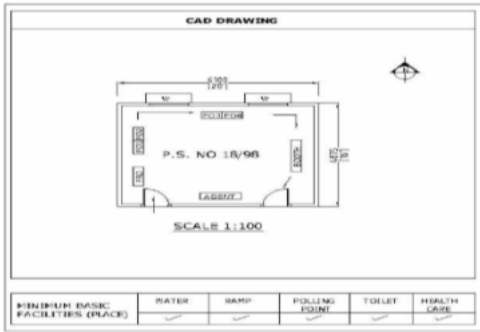

নির্বাচক নিবন্ধন আধিকারিকের স্বাক্ষর

Nazri Naksha

Google Map View

Polling Station Building Front View

Polling Station Front View

Cad View

Key MAP View

1 নাম : সুচিত্রা রায় স্বামীর নাম : উৎপল রায় বাড়ির নং : n0168 বয়স : 42 লিঙ্গ : মহিলা	MHX2880292 ফটো উপলব্ধ	2 নাম : দেবী উরাও স্বামীর নাম : বাচ্চু উরাও বাড়ির নং : n0161 বয়স : 41 লিঙ্গ : মহিলা	TJR1111129 ফটো উপলব্ধ	3 নাম : আকাশ উরাও পিতার নাম : বাচ্চু উরাও বাড়ির নং : এন0170 বয়স : 23 লিঙ্গ : পুরুষ	TJR2375814 ফটো উপলব্ধ
4 নাম : সুমন উরাও পিতার নাম : গুণ্ডা উরাও বাড়ির নং : এন0188 বয়স : 29 লিঙ্গ : পুরুষ	TJR2031888 ফটো উপলব্ধ	5 নাম : বাচ্চু উরাও পিতার নাম : মন্টু উরাও বাড়ির নং : n0170 বয়স : 41 লিঙ্গ : পুরুষ	TJR1111400 ফটো উপলব্ধ	6 নাম : হীরা ওড়াও স্বামীর নাম : মঞ্জু ওড়াও বাড়ির নং : n0189 বয়স : 32 লিঙ্গ : মহিলা	TJR1765999 ফটো উপলব্ধ
7 নাম : অজনি ওরাও স্বামীর নাম : সুমন ওরাও বাড়ির নং : N0059 বয়স : 27 লিঙ্গ : মহিলা	TJR1870302 ফটো উপলব্ধ	8 নাম : সবিতা পাল পিতার নাম : বিষ্ণু পাল বাড়ির নং : n0059 বয়স : 42 লিঙ্গ : মহিলা	MHX3481603 ফটো উপলব্ধ	9 নাম : রাধা উরাও স্বামীর নাম : মিন্টু সিং কাওয়ার বাড়ির নং : n0059 বয়স : 45 লিঙ্গ : মহিলা	MHX3457140 ফটো উপলব্ধ
10 নাম : বিকাশ পাল পিতার নাম : অতুল পাল বাড়ির নং : n0059 বয়স : 46 লিঙ্গ : পুরুষ	MHX3457157 ফটো উপলব্ধ	11 নাম : অনিতা কাওয়ার স্বামীর নাম : সাধু কাওয়ার বাড়ির নং : এন0056 বয়স : 35 লিঙ্গ : মহিলা	TJR1111517 ফটো উপলব্ধ	12 নাম : সুরজ কাসেরা পিতার নাম : বেহেদার কাসেরা বাড়ির নং : n0059 বয়স : 36 লিঙ্গ : পুরুষ	TJR1111657 ফটো উপলব্ধ
13 নাম : মাহাতামি কাসেরা স্বামীর নাম : পুজিত কাসেরা বাড়ির নং : n0059 বয়স : 39 লিঙ্গ : মহিলা	TJR1111491 ফটো উপলব্ধ	14 নাম : বেহেদার কাসেরা পিতার নাম : হিরেন কাসেরা বাড়ির নং : n0059 বয়স : 46 লিঙ্গ : মহিলা	TJR1008812 ফটো উপলব্ধ	15 নাম : পুজিত কাসেরা পিতার নাম : সুধার কাসেরা বাড়ির নং : n0059 বয়স : 36 লিঙ্গ : পুরুষ	TJR0387019 ফটো উপলব্ধ
Q 16 নাম : আনমনিয়া কাসেরা স্বামীর নাম : সুধার কাসেরা বাড়ির নং : বয়স : 55 লিঙ্গ : মহিলা	TJR1008804 ফটো উপলব্ধ	17 নাম : সুধার কাসেরা পিতার নাম : হিরেন কাসেরা বাড়ির নং : n0059 বয়স : 59 লিঙ্গ : পুরুষ	MHX3915543 ফটো উপলব্ধ	18 নাম : অজয় কাসেরা পিতার নাম : সুধার কাসেরা বাড়ির নং : n0059 বয়স : 29 লিঙ্গ : পুরুষ	TJR1765908 ফটো উপলব্ধ
Q 19 নাম : সুরজিন কাসেরা পিতার নাম : বেহেদার কাসেরা বাড়ির নং : বয়স : 33 লিঙ্গ : মহিলা	TJR1300375 ফটো উপলব্ধ	20 নাম : রজনী কাসেরা পিতার নাম : সুধার কাসেরা বাড়ির নং : n0059 বয়স : 38 লিঙ্গ : মহিলা	TJR1300367 ফটো উপলব্ধ	21 নাম : সুনিতা কাসেরা স্বামীর নাম : বেহেদার কাসেরা বাড়ির নং : n0059 বয়স : 55 লিঙ্গ : মহিলা	TJR1111533 ফটো উপলব্ধ
22 নাম : ভালকি কাসেরা স্বামীর নাম : অজয় কাসেরা বাড়ির নং : n0210 বয়স : 27 লিঙ্গ : মহিলা	TJR1870245 ফটো উপলব্ধ	23 নাম : বাবলি পাল পিতার নাম : শিবুরাম পাল বাড়ির নং : এন0012 বয়স : 25 লিঙ্গ : মহিলা	TJR2444909 ফটো উপলব্ধ	24 নাম : রবীন্দ্র পাল পিতার নাম : কাকর পাল বাড়ির নং : n0047 বয়স : 30 লিঙ্গ : পুরুষ	TJR1551977 ফটো উপলব্ধ
25 নাম : তুলেশ্বর পাল পিতার নাম : চয়ন পাল বাড়ির নং : n0008 বয়স : 38 লিঙ্গ : পুরুষ	TJR1111715 ফটো উপলব্ধ	26 নাম : ধনেশ পাল পিতার নাম : ইন্দ্র মোহন পাল বাড়ির নং : এন0050 বয়স : 25 লিঙ্গ : পুরুষ	TJR2032100 ফটো উপলব্ধ	27 নাম : শ্রাবনী পাল স্বামীর নাম : সুরেশ পাল বাড়ির নং : n0006 বয়স : 51 লিঙ্গ : মহিলা	WB/03/021/543769 ফটো উপলব্ধ
28 নাম : সুচিত্রা পাল পিতার নাম : হরিলাল পাল বাড়ির নং : এন0030 বয়স : 23 লিঙ্গ : মহিলা	TJR2444883 ফটো উপলব্ধ	29 নাম : অষ্টমী পাল মায়ের নাম : গীতা পাল বাড়ির নং : n0031 বয়স : 32 লিঙ্গ : মহিলা	TJR1415512 ফটো উপলব্ধ	30 নাম : মুনিলাল পাল পিতার নাম : বৃধু পাল বাড়ির নং : n0043 বয়স : 52 লিঙ্গ : পুরুষ	WB/03/021/543659 ফটো উপলব্ধ