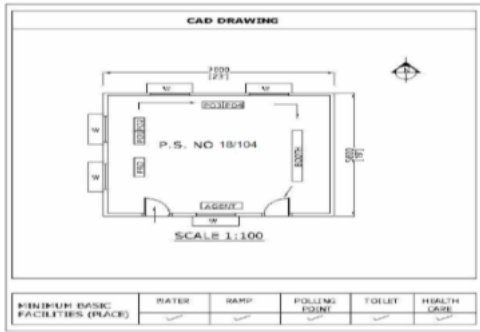

নির্বাচক নিবন্ধন আধিকারিকের স্বাক্ষর

Nazri Naksha

Google Map View

Polling Station Building Front View

Polling Station Front View

Cad View

Key MAP View

বিধানসভা নির্বাচনক্ষেত্রের নং, নাম : 18-রাজগঞ্জ
ভাগ নং, নাম : 1-উত্তর সাকিরাজোত