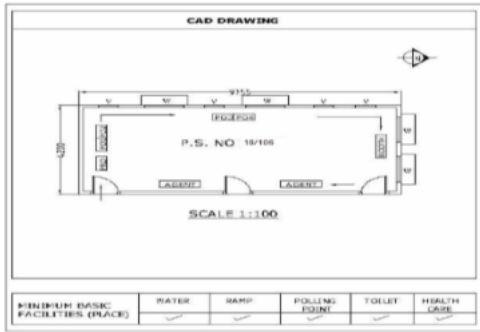

নির্বাচক নিবন্ধন আধিকারিকের স্বাক্ষর

Nazri Naksha

Google Map View

Polling Station Building Front View

Polling Station Front View

Cad View

Key MAP View

1 নাম : সুমন্ত রায় পিতার নাম: সিরাত রায় বাড়ির নং : N0111 বয়স : 26 লিঙ্গ : পুরুষ	TJR2268969 ফটো উপলব্ধ	2 নাম : সাপাত মহঃ পিতার নাম: চাঁদীক মহঃ বাড়ির নং : n0104 বয়স : 75 লিঙ্গ : পুরুষ	TJR2155786 ফটো উপলব্ধ	3 নাম : জুলিয়া বেসরা স্বামীর নাম: সুশীল বেসরা বাড়ির নং : n0107 বয়স : 63 লিঙ্গ : মহিলা	TJR1009992 ফটো উপলব্ধ
4 নাম : জমিরদ্দিন মহঃ পিতার নাম: ফকির মহঃ বাড়ির নং : n0134 বয়স : 43 লিঙ্গ : পুরুষ	MHX2795375 ফটো উপলব্ধ	5 নাম : ফ্রান্সিস বেসরা মায়ের নাম: জুলিয়া বেসরা বাড়ির নং : এন0107 বয়স : 23 লিঙ্গ : পুরুষ	TJR2389229 ফটো উপলব্ধ	6 নাম : সায়না বেগম স্বামীর নাম: জমিরদ্দিন মহঃ বাড়ির নং : n0134 বয়স : 41 লিঙ্গ : মহিলা	TJR1677418 ফটো উপলব্ধ
7 নাম : সবিনা খাতুন স্বামীর নাম: মোকবুল হুসেন বাড়ির নং : N0098 বয়স : 25 লিঙ্গ : মহিলা	TJR2269694 ফটো উপলব্ধ	8 নাম : আব্দুল করিম পিতার নাম: সাপাত মহঃ বাড়ির নং : n0104 বয়স : 32 লিঙ্গ : পুরুষ	TJR1302520 ফটো উপলব্ধ	9 নাম : মকবুল হুসেন পিতার নাম: আব্দুল জব্বার বাড়ির নং : n0098 বয়স : 33 লিঙ্গ : পুরুষ	TJR1302512 ফটো উপলব্ধ
10 নাম : সাউনীবালা রায় স্বামীর নাম: টুপেন রায় বাড়ির নং : n0113 বয়স : 43 লিঙ্গ : মহিলা	MHX2796571 ফটো উপলব্ধ	11 নাম : আবেদা খাতুন স্বামীর নাম: সাপাত মহম্মদ বাড়ির নং : n0105 বয়স : 68 লিঙ্গ : মহিলা	TJR2156339 ফটো উপলব্ধ	12 নাম : তফিরুল মহঃ পিতার নাম: সৈয়দ মহঃ বাড়ির নং : n0151 বয়স : 41 লিঙ্গ : পুরুষ	MHX3246428 ফটো উপলব্ধ
13 নাম : তমিনা খাতুন স্বামীর নাম: জিন্নাত আলি বাড়ির নং : n0153 বয়স : 29 লিঙ্গ : মহিলা	TJR1769223 ফটো উপলব্ধ	14 নাম : সুব্রতা রায় স্বামীর নাম: জ্যোতিষ চন্দ্র রায় বাড়ির নং : n0114 বয়স : 46 লিঙ্গ : মহিলা	KZC1381128 ফটো উপলব্ধ	15 নাম : হরিশংকর রায় পিতার নাম: সিরত রায় বাড়ির নং : n0111 বয়স : 31 লিঙ্গ : পুরুষ	TJR1555689 ফটো উপলব্ধ
16 নাম : সিরাত রায় পিতার নাম: পাহাতু রায় বাড়ির নং : n0111 বয়স : 60 লিঙ্গ : পুরুষ	TJR2588846 ফটো উপলব্ধ	17 নাম : রঞ্জনা বর্মন স্বামীর নাম: লক্ষী নারায়ন বর্মন বাড়ির নং : n0103 বয়স : 41 লিঙ্গ : মহিলা	MHX3458817 ফটো উপলব্ধ	18 নাম : আবদার আলী পিতার নাম: সাপাত মহঃ বাড়ির নং : n0104 বয়স : 39 লিঙ্গ : পুরুষ	TJR1115914 ফটো উপলব্ধ
19 নাম : মোনোয়ারা বেগম স্বামীর নাম: আবদুল করিম বাড়ির নং : এন0104 বয়স : 33 লিঙ্গ : মহিলা	TJR1418714 ফটো উপলব্ধ	20 নাম : হীরামহান অধিকারী পিতার নাম: প্রসন্নদেব অধিকারী বাড়ির নং : n0071 বয়স : 35 লিঙ্গ : পুরুষ	TJR1115880 ফটো উপলব্ধ	21 নাম : জীতামনী অধিকারী স্বামীর নাম: প্রসন্নদেব অধিকারী বাড়ির নং : n0071 বয়স : 73 লিঙ্গ : মহিলা	MHX3247103 ফটো উপলব্ধ
22 নাম : রবি অধিকারী পিতার নাম: ক্ষিরোদ চন্দ্র অধিকারী বাড়ির নং : n0067 বয়স : 40 লিঙ্গ : পুরুষ	MHX3249216 ফটো উপলব্ধ	23 নাম : অমর চন্দ্র আধিকারী পিতার নাম: ক্ষীরোদ চন্দ্র আধিকারী বাড়ির নং : n0067 বয়স : 33 লিঙ্গ : পুরুষ	TJR1418177 ফটো উপলব্ধ	24 নাম : শম্পা অধিকারী (রায়) স্বামীর নাম: রবি অধিকারী বাড়ির নং : n0067 বয়স : 36 লিঙ্গ : মহিলা	MHX4062998 ফটো উপলব্ধ
25 নাম : মনোরঞ্জন অধিকারী পিতার নাম: প্রসন্নদেব অধিকারী বাড়ির নং : n0071 বয়স : 50 লিঙ্গ : পুরুষ	MHX3247129 ফটো উপলব্ধ	26 নাম : মঞ্জু অধিকারী স্বামীর নাম: মাধব চন্দ্র অধিকারী বাড়ির নং : n0067 বয়স : 37 লিঙ্গ : মহিলা	TJR0413682 ফটো উপলব্ধ	27 নাম : মাধবচন্দ্র অধিকারী পিতার নাম: ক্ষিরোদ চন্দ্র অধিকারী বাড়ির নং : n0067 বয়স : 46 লিঙ্গ : পুরুষ	MHX2796860 ফটো উপলব্ধ
28 নাম : হরিশ্চন্দ্র অধিকারী পিতার নাম: ক্ষীরোদচন্দ্র অধিকারী বাড়ির নং : n0067 বয়স : 30 লিঙ্গ : পুরুষ	TJR1555614 ফটো উপলব্ধ	29 নাম : অমিয়বালা অধিকারী স্বামীর নাম: ক্ষীরোদচন্দ্র অধিকারী বাড়ির নং : n0067 বয়স : 49 লিঙ্গ : মহিলা	MHX3247053 ফটো উপলব্ধ	30 নাম : সরোজনী অধিকারী স্বামীর নাম: বীরেন্দ্রনাথ অধিকারী বাড়ির নং : n0070 বয়স : 58 লিঙ্গ : মহিলা	MHX3247087 ফটো উপলব্ধ