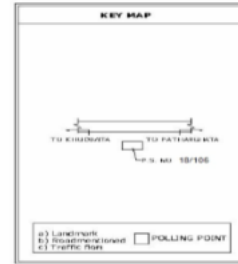

নির্বাচক নিবন্ধন আধিকারিকের স্বাক্ষর

Nazri Naksha

Google Map View

Polling Station Building Front View

Polling Station Front View

Cad View

Key MAP View

1 নাম : সুমন্ত রায় পিতার নাম: সিরাত রায় বাড়ির নং : N0111 বয়স : 26 লিঙ্গ : পুরুষ	TJR2268969 ফটো উপলব্ধ	2 নাম : সাপাত মহঃ পিতার নাম: চাঁদীক মহঃ বাড়ির নং : n0104 বয়স : 75 লিঙ্গ : পুরুষ	TJR2155786 ফটো উপলব্ধ	3 নাম : জুলিয়া বেসরা স্বামীর নাম: সুশীল বেসরা বাড়ির নং : n0107 বয়স : 63 লিঙ্গ : মহিলা	TJR1009992 ফটো উপলব্ধ
4 নাম : জমিরদ্দিন মহঃ পিতার নাম: ফকির মহঃ বাড়ির নং : n0134 বয়স : 43 লিঙ্গ : পুরুষ	MHX2795375 ফটো উপলব্ধ	5 নাম : ফ্রান্সিস বেসরা মায়ের নাম: জুলিয়া বেসরা বাড়ির নং : এন0107 বয়স : 23 লিঙ্গ : পুরুষ	TJR2389229 ফটো উপলব্ধ	6 নাম : সায়না বেগম স্বামীর নাম: জমিরদ্দিন মহঃ বাড়ির নং : n0134 বয়স : 41 লিঙ্গ : মহিলা	TJR1677418 ফটো উপলব্ধ
7 নাম : সবিনা খাতুন স্বামীর নাম: মোকবুল হুসেন বাড়ির নং : N0098 বয়স : 25 লিঙ্গ : মহিলা	TJR2269694 ফটো উপলব্ধ	8 নাম : আব্দুল করিম পিতার নাম: সাপাত মহঃ বাড়ির নং : n0104 বয়স : 32 লিঙ্গ : পুরুষ	TJR1302520 ফটো উপলব্ধ	9 নাম : মকবুল হুসেন পিতার নাম: আব্দুল জব্বার বাড়ির নং : n0098 বয়স : 33 লিঙ্গ : পুরুষ	TJR1302512 ফটো উপলব্ধ
10 নাম : সাউনীবালা রায় স্বামীর নাম: টুপেন রায় বাড়ির নং : n0113 বয়স : 43 লিঙ্গ : মহিলা	MHX2796571 ফটো উপলব্ধ	11 নাম : আবেদা খাতুন স্বামীর নাম: সাপাত মহম্মদ বাড়ির নং : n0105 বয়স : 68 লিঙ্গ : মহিলা	TJR2156339 ফটো উপলব্ধ	12 নাম : তফিরুল মহঃ পিতার নাম: সৈয়দ মহঃ বাড়ির নং : n0151 বয়স : 41 লিঙ্গ : পুরুষ	MHX3246428 ফটো উপলব্ধ
13 নাম : তমিনা খাতুন স্বামীর নাম: জিন্নাত আলি বাড়ির নং : n0153 বয়স : 29 লিঙ্গ : মহিলা	TJR1769223 ফটো উপলব্ধ	14 নাম : সুব্রতা রায় স্বামীর নাম: জ্যোতিষ চন্দ্র রায় বাড়ির নং : n0114 বয়স : 46 লিঙ্গ : মহিলা	KZC1381128 ফটো উপলব্ধ	15 নাম : হরিশংকর রায় পিতার নাম: সিরত রায় বাড়ির নং : n0111 বয়স : 31 লিঙ্গ : পুরুষ	TJR1555689 ফটো উপলব্ধ
16 নাম : সিরাত রায় পিতার নাম: পাহাতু রায় বাড়ির নং : n0111 বয়স : 60 লিঙ্গ : পুরুষ	TJR2588846 ফটো উপলব্ধ	17 নাম : রঞ্জনা বর্মন স্বামীর নাম: লক্ষী নারায়ন বর্মন বাড়ির নং : n0103 বয়স : 41 লিঙ্গ : মহিলা	MHX3458817 ফটো উপলব্ধ	18 নাম : আবদার আলী পিতার নাম: সাপাত মহঃ বাড়ির নং : n0104 বয়স : 39 লিঙ্গ : পুরুষ	TJR1115914 ফটো উপলব্ধ
19 নাম : মোনোয়ারা বেগম স্বামীর নাম: আবদুল করিম বাড়ির নং : এন0104 বয়স : 33 লিঙ্গ : মহিলা	TJR1418714 ফটো উপলব্ধ	20 নাম : হীরামহান অধিকারী পিতার নাম: প্রসন্নদেব অধিকারী বাড়ির নং : n0071 বয়স : 35 লিঙ্গ : পুরুষ	TJR1115880 ফটো উপলব্ধ	21 নাম : জীতামনী অধিকারী স্বামীর নাম: প্রসন্নদেব অধিকারী বাড়ির নং : n0071 বয়স : 73 লিঙ্গ : মহিলা	MHX3247103 ফটো উপলব্ধ
22 নাম : রবি অধিকারী পিতার নাম: ক্ষিরোদ চন্দ্র অধিকারী বাড়ির নং : n0067 বয়স : 40 লিঙ্গ : পুরুষ	MHX3249216 ফটো উপলব্ধ	23 নাম : অমর চন্দ্র আধিকারী পিতার নাম: ক্ষীরোদ চন্দ্র আধিকারী বাড়ির নং : n0067 বয়স : 33 লিঙ্গ : পুরুষ	TJR1418177 ফটো উপলব্ধ	24 নাম : শম্পা অধিকারী (রায়) স্বামীর নাম: রবি অধিকারী বাড়ির নং : n0067 বয়স : 36 লিঙ্গ : মহিলা	MHX4062998 ফটো উপলব্ধ
25 নাম : মনোরঞ্জন অধিকারী পিতার নাম: প্রসন্নদেব অধিকারী বাড়ির নং : n0071 বয়স : 50 লিঙ্গ : পুরুষ	MHX3247129 ফটো উপলব্ধ	26 নাম : মঞ্জু অধিকারী স্বামীর নাম: মাধব চন্দ্র অধিকারী বাড়ির নং : n0067 বয়স : 37 লিঙ্গ : মহিলা	TJR0413682 ফটো উপলব্ধ	27 নাম : মাধবচন্দ্র অধিকারী পিতার নাম: ক্ষিরোদ চন্দ্র অধিকারী বাড়ির নং : n0067 বয়স : 46 লিঙ্গ : পুরুষ	MHX2796860 ফটো উপলব্ধ
28 নাম : হরিশ্চন্দ্র অধিকারী পিতার নাম: ক্ষীরোদচন্দ্র অধিকারী বাড়ির নং : n0067 বয়স : 30 লিঙ্গ : পুরুষ	TJR1555614 ফটো উপলব্ধ	29 নাম : অমিয়বালা অধিকারী স্বামীর নাম: ক্ষীরোদচন্দ্র অধিকারী বাড়ির নং : n0067 বয়স : 49 লিঙ্গ : মহিলা	MHX3247053 ফটো উপলব্ধ	30 নাম : সরোজনী অধিকারী স্বামীর নাম: বীরেন্দ্রনাথ অধিকারী বাড়ির নং : n0070 বয়স : 58 লিঙ্গ : মহিলা	MHX3247087 ফটো উপলব্ধ