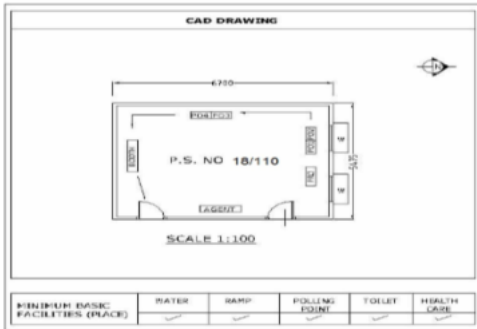

নির্বাচক নিবন্ধন আধিকারিকের স্বাক্ষর

Nazri Naksha

Google Map View

Polling Station Building Front View

Polling Station Front View

Cad View

Key MAP View

বিধানসভা নির্বাচনক্ষেত্রের নং, নাম : 18-রাজগঞ্জ
ভাগ নং, নাম : 1-জমিদাগছ