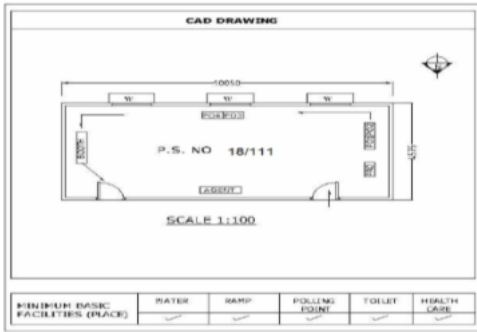

নির্বাচক নিবন্ধন আধিকারিকের স্বাক্ষর

Nazri Naksha

Google Map View

Polling Station Building Front View

Polling Station Front View

Cad View

Key MAP View

1 নাম : এনামুল হক মায়ের নাম: আলোমা খাতুন বাড়ির নং : N0010 বয়স : 25 লিঙ্গ : পুরুষ	TJR2277234 ফটো উপলব্ধ	2 নাম : আলম মহম্মদ পিতার নাম: রফিকুল ইসলাম বাড়ির নং : n0010 বয়স : 47 লিঙ্গ : পুরুষ	MHX2800803 ফটো উপলব্ধ	3 নাম : লিপি খাতুন স্বামীর নাম: অজরুল রহমান বাড়ির নং : N0010 বয়স : 31 লিঙ্গ : মহিলা	TJR2277655 ফটো উপলব্ধ
4 নাম : গোলবানু খাতুন পিতার নাম: সামনুর রহমান বাড়ির নং : এন0078 বয়স : 28 লিঙ্গ : মহিলা	TJR1742360 ফটো উপলব্ধ	5 নাম : এজারুল রহমান পিতার নাম: রফিকুল ইসলাম বাড়ির নং : n0010 বয়স : 35 লিঙ্গ : পুরুষ	TJR1117589 ফটো উপলব্ধ	6 নাম : সাহেবানা পারভিন পিতার নাম: মফিজুল ইসলাম বাড়ির নং : n0005 বয়স : 30 লিঙ্গ : মহিলা	TJR1770379 ফটো উপলব্ধ
7 নাম : লুৎফর রহমান পিতার নাম: খাদিমুল ইসলাম বাড়ির নং : n0005 বয়স : 31 লিঙ্গ : পুরুষ	TJR1419886 ফটো উপলব্ধ	8 নাম : আনুয়ার আলি পিতার নাম: মফিজুল ইসলাম বাড়ির নং : N0005 বয়স : 26 লিঙ্গ : পুরুষ	TJR2277150 ফটো উপলব্ধ	9 নাম : আলোমা খাতুন স্বামীর নাম: রফিকুল ইসলাম বাড়ির নং : n0010 বয়স : 64 লিঙ্গ : মহিলা	WB/03/021/567710 ফটো উপলব্ধ
10 নাম : লতিফা বেগম স্বামীর নাম: খাদিমুল ইসলাম বাড়ির নং : n0005 বয়স : 52 লিঙ্গ : মহিলা	WB/03/021/567808 ফটো উপলব্ধ	11 নাম : সাহেনা বেগম স্বামীর নাম: সমিউদ্দিন মহঃ বাড়ির নং : n0153 বয়স : 36 লিঙ্গ : মহিলা	TJR0111443 ফটো উপলব্ধ	12 নাম : মোহাম্মদ হাবিবুল্লাহ পিতার নাম: ফৈজুল হক বাড়ির নং : n0121 বয়স : 25 লিঙ্গ : পুরুষ	TJR2409365 ফটো উপলব্ধ
13 নাম : আজিজুল রহমান পিতার নাম: রফিকুল ইসলাম বাড়ির নং : n0010 বয়স : 27 লিঙ্গ : পুরুষ	TJR1964964 ফটো উপলব্ধ	14 নাম : মফিজুল ইসলাম পিতার নাম: পবারুদ্দিন মহঃ বাড়ির নং : n0005 বয়স : 54 লিঙ্গ : পুরুষ	WB/03/021/567307 ফটো উপলব্ধ	15 নাম : খাদিমুল ইসলাম পিতার নাম: পবারুদ্দিন মহঃ বাড়ির নং : n0005 বয়স : 57 লিঙ্গ : পুরুষ	WB/03/021/567554 ফটো উপলব্ধ
16 নাম : লাইলি বেগম স্বামীর নাম: আলম মহম্মদ বাড়ির নং : n0010 বয়স : 40 লিঙ্গ : মহিলা	TJR1117563 ফটো উপলব্ধ	17 নাম : খালেদা বেগম পিতার নাম: খাদিমুল ইসলাম বাড়ির নং : n0005 বয়স : 31 লিঙ্গ : মহিলা	TJR1770353 ফটো উপলব্ধ	18 নাম : ইয়াসিন আকরাম পিতার নাম: মসারফ হোসেন বাড়ির নং : এন0009 বয়স : 25 লিঙ্গ : পুরুষ	TJR2022481 ফটো উপলব্ধ
19 নাম : অজিফর রহমান পিতার নাম: আব্দুল কাদের বাড়ির নং : n0009 বয়স : 33 লিঙ্গ : পুরুষ	TJR1419878 ফটো উপলব্ধ	20 নাম : মোসারফ হোসেন পিতার নাম: আব্দুল কাদের বাড়ির নং : n0009 বয়স : 45 লিঙ্গ : পুরুষ	MHX3250818 ফটো উপলব্ধ	21 নাম : কোহিনুর বেগম পিতার নাম: আব্দুল কাদের বাড়ির নং : n0009 বয়স : 30 লিঙ্গ : মহিলা	TJR1770387 ফটো উপলব্ধ
22 নাম : অলিয়র রহমান পিতার নাম: আব্দুল কাদের বাড়ির নং : n0009 বয়স : 35 লিঙ্গ : পুরুষ	TJR1117571 ফটো উপলব্ধ	23 নাম : ইসারন খাতুন স্বামীর নাম: মসারফ হোসেন বাড়ির নং : n0009 বয়স : 43 লিঙ্গ : মহিলা	MHX4064853 ফটো উপলব্ধ	24 নাম : রহিসা খাতুন পিতার নাম: আব্দুল কাদের বাড়ির নং : এন0009 বয়স : 27 লিঙ্গ : মহিলা	TJR2022507 ফটো উপলব্ধ
25 নাম : মমতা বেগম পিতার নাম: মসারফ হোসেন বাড়ির নং : এন0009 বয়স : 22 লিঙ্গ : মহিলা	TJR2475051 ফটো উপলব্ধ	26 নাম : অলেখা খাতুন স্বামীর নাম: আব্দুল কাদের বাড়ির নং : n0009 বয়স : 54 লিঙ্গ : মহিলা	TJR2192029 ফটো উপলব্ধ	27 নাম : নুরমা খাতুন পিতার নাম: আব্দুল কাদের বাড়ির নং : n0009 বয়স : 36 লিঙ্গ : মহিলা	TJR1117555 ফটো উপলব্ধ
28 নাম : আব্দুল কাদের পিতার নাম: কমিরুল হক বাড়ির নং : n0009 বয়স : 68 লিঙ্গ : পুরুষ	MHX3688850 ফটো উপলব্ধ	29 নাম : সাহের বানু স্বামীর নাম: তমিজুদ্দিন মহঃ বাড়ির নং : n0002 বয়স : 44 লিঙ্গ : মহিলা	MHX3250842 ফটো উপলব্ধ	30 নাম : জমিনা খাতুন স্বামীর নাম: মৃত খেটু মহঃ বাড়ির নং : n0002 বয়স : 61 লিঙ্গ : মহিলা	TJR2180891 ফটো উপলব্ধ