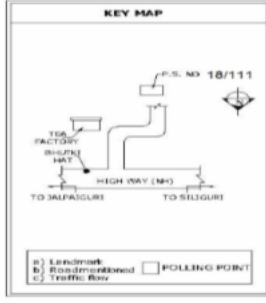

Nazri Naksha