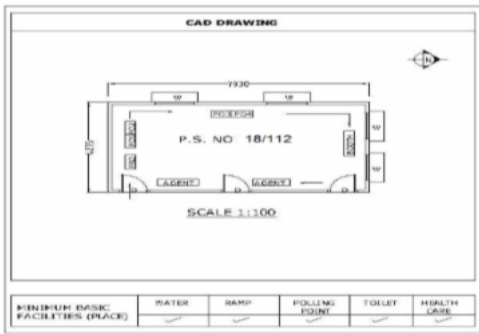

নির্বাচক নিবন্ধন আধিকারিকের স্বাক্ষর

Nazri Naksha

Google Map View

Polling Station Building Front View

Polling Station Front View

Cad View

Key MAP View

বিধানসভা নির্বাচনক্ষেত্রের নং, নাম : 18-রাজগঞ্জ
ভাগ নং, নাম : 1-ধুন্দাগছ