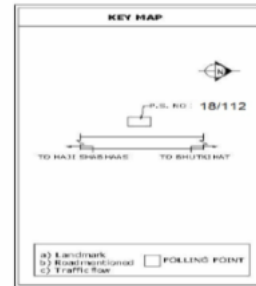

নির্বাচক নিবন্ধন আধিকারিকের স্বাক্ষর

Nazri Naksha

Google Map View

Polling Station Building Front View

Polling Station Front View

Cad View

Key MAP View

বিধানসভা নির্বাচনক্ষেত্রের নং, নাম : 18-রাজগঞ্জ
ভাগ নং, নাম : 1-ধুন্দাগছ