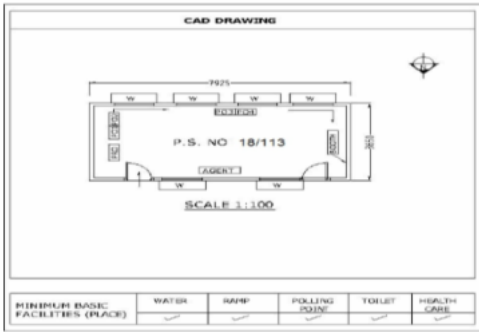

নির্বাচক নিবন্ধন আধিকারিকের স্বাক্ষর

Nazri Naksha

Google Map View

Polling Station Building Front View

Polling Station Front View

Cad View

Key MAP View

1 নাম : মোহাম্মদ জাহিদ পিতার নাম : মোহাম্মদ মুস্তাফিজ বাড়ির নং : এন0022 বয়স : 21 লিঙ্গ : পুরুষ	TJR2531408 ফটো উপলব্ধ	2 নাম : মনুটু রায় পিতার নাম : কালুয়া রায় বাড়ির নং : n0030 বয়স : 57 লিঙ্গ : পুরুষ	WB/03/021/774649 ফটো উপলব্ধ	3 নাম : মনুয়ারা খাতুন স্বামীর নাম : নুরুল ইসলাম বাড়ির নং : n0022 বয়স : 43 লিঙ্গ : মহিলা	TJR0434977 ফটো উপলব্ধ
4 নাম : সেপালী রায় স্বামীর নাম : মনুটু রায় বাড়ির নং : n0030 বয়স : 36 লিঙ্গ : মহিলা	TJR1222116 ফটো উপলব্ধ	5 নাম : কবিতা রায় স্বামীর নাম : কাশিন্দর রায় বাড়ির নং : এন0036 বয়স : 46 লিঙ্গ : মহিলা	TJR2204717 ফটো উপলব্ধ	Q 6 নাম : জগদীশ দেবনাথ পিতার নাম : রাজকুমার দেবনাথ বাড়ির নং : বয়স : 41 লিঙ্গ : পুরুষ	MHX4118451 ফটো উপলব্ধ
7 নাম : কাশিন্দর রায় পিতার নাম : যোগী রায় বাড়ির নং : GR19000025-Govt Industria বয়স : 51 লিঙ্গ : পুরুষ	TJR1628858 ফটো উপলব্ধ	8 নাম : মাঘে টপ্পো পিতার নাম : সোমা টপ্পো বাড়ির নং : n0336 বয়স : 39 লিঙ্গ : পুরুষ	TJR1553585 ফটো উপলব্ধ	9 নাম : বিমলা থাপা পিতার নাম : নেত্র বাহাদুর থাপা বাড়ির নং : n0267 বয়স : 33 লিঙ্গ : মহিলা	TJR1558709 ফটো উপলব্ধ
10 নাম : সুদীপ দাস পিতার নাম : জিতেন দাস বাড়ির নং : এন0035 বয়স : 57 লিঙ্গ : পুরুষ	MHX3888658 ফটো উপলব্ধ	11 নাম : রীনা দাস স্বামীর নাম : সুদীপ দাস বাড়ির নং : n0033 বয়স : 51 লিঙ্গ : মহিলা	MHX3472941 ফটো উপলব্ধ	12 নাম : ব্যাঞ্জনা দেবনাথ স্বামীর নাম : বরু দেবনাথ বাড়ির নং : n0047 বয়স : 39 লিঙ্গ : মহিলা	TJR1304898 ফটো উপলব্ধ
13 নাম : বরু দেবনাথ পিতার নাম : কিস্ট দেবনাথ বাড়ির নং : N0400 বয়স : 51 লিঙ্গ : পুরুষ	MHX2219822 ফটো উপলব্ধ	14 নাম : যেনকা দেবনাথ স্বামীর নাম : কিস্ট দেবনাথ বাড়ির নং : N0400 বয়স : 67 লিঙ্গ : মহিলা	TJR2255529 ফটো উপলব্ধ	15 নাম : রত্না দেবনাথ স্বামীর নাম : পবিন দেবনাথ বাড়ির নং : n0055 বয়স : 37 লিঙ্গ : মহিলা	TJR1304922 ফটো উপলব্ধ
16 নাম : পবিন দেবনাথ পিতার নাম : বাচ্চা দেবনাথ বাড়ির নং : n0055 বয়স : 49 লিঙ্গ : পুরুষ	MHX3686243 ফটো উপলব্ধ	Q 17 নাম : ফুলো দেবনাথ স্বামীর নাম : রাজ কুমার দেবনাথ বাড়ির নং : এন0259 বয়স : 66 লিঙ্গ : মহিলা	TJR2580371 ফটো উপলব্ধ	18 নাম : চেরিয়েন জে পাদিয়ারা পিতার নাম : জোসেফ পাদিয়ারা বাড়ির নং : n0024 বয়স : 77 লিঙ্গ : পুরুষ	TJR0434993 ফটো উপলব্ধ
19 নাম : মাকুন বরাইক পিতার নাম : বন্ধন বরাইক বাড়ির নং : n0052 বয়স : 35 লিঙ্গ : পুরুষ	CMC2417822 ফটো উপলব্ধ	20 নাম : সঞ্জয় রায় পিতার নাম : কৃষ্ণ রায় বাড়ির নং : n0015 বয়স : 30 লিঙ্গ : পুরুষ	TJR1558741 ফটো উপলব্ধ	21 নাম : পুষ্প রায় স্বামীর নাম : সঞ্জীব রায় বাড়ির নং : n0041 বয়স : 39 লিঙ্গ : মহিলা	MHX3318755 ফটো উপলব্ধ
22 নাম : নীলিমা রায় পিতার নাম : মহেন্দ্র নাথ রায় বাড়ির নং : এন0040 বয়স : 36 লিঙ্গ : মহিলা	NGW1405521 ফটো উপলব্ধ	23 নাম : নমিতা রায় স্বামীর নাম : সন্তোষ রায় বাড়ির নং : n0279 বয়স : 35 লিঙ্গ : মহিলা	TJR1320688 ফটো উপলব্ধ	24 নাম : মাধায় রায় পিতার নাম : সমু রায় বাড়ির নং : n0014 বয়স : 46 লিঙ্গ : পুরুষ	MHX3251493 ফটো উপলব্ধ
25 নাম : চন্দনা রায় স্বামীর নাম : সুরেশ রায় বাড়ির নং : এন0274 বয়স : 33 লিঙ্গ : মহিলা	TJR1281682 ফটো উপলব্ধ	26 নাম : নিপেন রায় পিতার নাম : উকিল চন্দ্র রায় বাড়ির নং : n0015 বয়স : 70 লিঙ্গ : পুরুষ	TJR2204733 ফটো উপলব্ধ	Q 27 নাম : অনিমা রায় স্বামীর নাম : রামানন্দ রায় বাড়ির নং : বয়স : 43 লিঙ্গ : মহিলা	TJR1118736 ফটো উপলব্ধ
28 নাম : অজিদ কুমার রায় পিতার নাম : কালিদাস রায় বাড়ির নং : n0050 বয়স : 68 লিঙ্গ : পুরুষ	TJR2187623 ফটো উপলব্ধ	29 নাম : স্পপন কুমার রায় পিতার নাম : কৃষ্ণ রায় বাড়ির নং : n0015 বয়স : 35 লিঙ্গ : পুরুষ	TJR1118702 ফটো উপলব্ধ	30 নাম : মিনতি রায় স্বামীর নাম : কংশরাজ রায় বাড়ির নং : n0269 বয়স : 38 লিঙ্গ : মহিলা	TJR1138346 ফটো উপলব্ধ