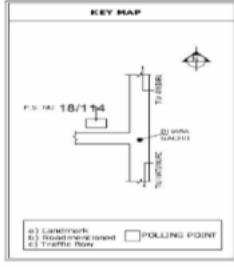

Nazri Naksha