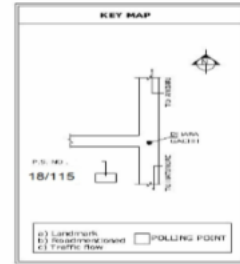

নির্বাচক নিবন্ধন আধিকারিকের স্বাক্ষর

Nazri Naksha

Google Map View

Polling Station Building Front View

Polling Station Front View

Cad View

Key MAP View

| | | | | | |
|---|--------------------------|---|--------------------------------|---|--------------------------------|
| 1 নাম : আশ্বিনী রায় স্বামীর নাম: প্রদীপ রায় বাড়ির নং : n0166 বয়স : 36 লিঙ্গ : মহিলা | TJR1014968 ফটো উপলব্ধ | 2 নাম : কৌশিক অধিকারী পিতার নাম: নিরেশ অধিকারী বাড়ির নং : n0198 বয়স : 27 লিঙ্গ : পুরুষ | TJR1876473 ফটো উপলব্ধ | 3 নাম : অতিন রায় পিতার নাম: বীরেন রায় বাড়ির নং : n0019 বয়স : 43 লিঙ্গ : পুরুষ | MHX3254182 ফটো উপলব্ধ |
| 4 নাম : মনিকা অধিকারী পিতার নাম: সুশেন অধিকারী বাড়ির নং : এন0016 বয়স : 23 লিঙ্গ : মহিলা | TJR2449080 ফটো উপলব্ধ | 5 নাম : সুলেখা রায় স্বামীর নাম: অতুল অধিকারী বাড়ির নং : N0014 বয়স : 29 লিঙ্গ : মহিলা | TJR1546860 ফটো উপলব্ধ | 6 নাম : বাণেশ্বর রায় পিতার নাম: হরেকান্ত রায় বাড়ির নং : n0018 বয়স : 56 লিঙ্গ : পুরুষ | TJR2169407 ফটো উপলব্ধ |
| 7 নাম : বিশ্বজিৎ অধিকারী পিতার নাম: নরেশ চন্দ্র অধিকারী বাড়ির নং : n0011 বয়স : 37 লিঙ্গ : পুরুষ | MHX3863354 ফটো উপলব্ধ | 8 নাম : দিপালী রায় অধিকারী স্বামীর নাম: ওলিমোহন অধিকারী বাড়ির নং : N0018 বয়স : 28 লিঙ্গ : মহিলা | TJR1765940 ফটো উপলব্ধ | 9 নাম : হরশীত অধিকারী পিতার নাম: নিরেন অধিকারী বাড়ির নং : এন0016 বয়স : 23 লিঙ্গ : পুরুষ | TJR2389195 ফটো উপলব্ধ |
| 10 নাম : প্রশান্ত অধিকারী পিতার নাম: পরেশ অধিকারী বাড়ির নং : n0012 বয়স : 41 লিঙ্গ : পুরুষ | MHX2954469 ফটো উপলব্ধ | 11 নাম : নিরোদ চন্দ্র অধিকারী পিতার নাম: নলিনী নাথ অধিকারী বাড়ির নং : n0014 বয়স : 73 লিঙ্গ : পুরুষ | TJR2483717 ফটো উপলব্ধ | 12 নাম : শ্যামল চন্দ্র অধিকারী পিতার নাম: নরেশ চন্দ্র অধিকারী বাড়ির নং : n0011 বয়স : 46 লিঙ্গ : পুরুষ | MHX2215960 ফটো উপলব্ধ |
| 13 নাম : জামুনী অধিকারী স্বামীর নাম: সুশেন অধিকারী বাড়ির নং : n0016 বয়স : 58 লিঙ্গ : মহিলা | TJR2166130 ফটো উপলব্ধ | 14 নাম : হরকুমার অধিকারী পিতার নাম: যোগেশ চন্দ্র অধিকারী বাড়ির নং : 198 বয়স : 39 লিঙ্গ : পুরুষ | MHX4066767 ফটো উপলব্ধ | 15 নাম : সুশেন অধিকারী পিতার নাম: ভগিন্দর অধিকারী বাড়ির নং : n0016 বয়স : 62 লিঙ্গ : পুরুষ | TJR2162139 ফটো উপলব্ধ |
| 16 নাম : বীণিতা অধিকারী পিতার নাম: সুজিত অধিকারী বাড়ির নং : n0001 বয়স : 29 লিঙ্গ : মহিলা | TJR1771963 ফটো উপলব্ধ | 17 নাম : নিরেন অধিকারী পিতার নাম: ভগিন্দর অধিকারী বাড়ির নং : n0016 বয়স : 51 লিঙ্গ : পুরুষ | WB/03/021/573424 ফটো উপলব্ধ | 18 নাম : রত্না অধিকারী স্বামীর নাম: রনজিৎ কুমার অধিকারী বাড়ির নং : n0013 বয়স : 63 লিঙ্গ : মহিলা | TJR2147841 ফটো উপলব্ধ |
| 19 নাম : সনে অধিকারী স্বামীর নাম: জ্যোতিষ চন্দ্র অধিকারী বাড়ির নং : n0015 বয়স : 52 লিঙ্গ : মহিলা | TJR2165736 ফটো উপলব্ধ | 20 নাম : রনজিৎ কুমার অধিকারী পিতার নাম: ধীরেন্দ্র নাথ অধিকারী বাড়ির নং : n0013 বয়স : 69 লিঙ্গ : পুরুষ | WB/03/021/573786 ফটো উপলব্ধ | 21 নাম : বিউটি রায় অধিকারী স্বামীর নাম: লক্ষ্মণ অধিকারী বাড়ির নং : N0019 বয়স : 34 লিঙ্গ : মহিলা | TJR1586338 ফটো উপলব্ধ |
| 22 নাম : সরোজিনী অধিকারী স্বামীর নাম: পরেশ চন্দ্র অধিকারী বাড়ির নং : n0012 বয়স : 58 লিঙ্গ : মহিলা | TJR2155794 ফটো উপলব্ধ | 23 নাম : ফলিন অধিকারী পিতার নাম: সুশেন অধিকারী বাড়ির নং : n0199 বয়স : 27 লিঙ্গ : পুরুষ | TJR1876481 ফটো উপলব্ধ | 24 নাম : শকুন্তলা রায় অধিকারী স্বামীর নাম: শ্যামল চন্দ্র অধিকারী বাড়ির নং : n0011 বয়স : 30 লিঙ্গ : মহিলা | NGW1904085 ফটো উপলব্ধ |
| 25 নাম : পিংকি অধিকারী পিতার নাম: সুজিত অধিকারী বাড়ির নং : n0001 বয়স : 32 লিঙ্গ : মহিলা | TJR1421569 ফটো উপলব্ধ | 26 নাম : খুকি অধিকারী স্বামীর নাম: ভগিন্দর অধিকারী বাড়ির নং : n0016 বয়স : 83 লিঙ্গ : মহিলা | WB/03/021/573128 ফটো উপলব্ধ | 27 নাম : অতুল অধিকারী পিতার নাম: নিরোদ চন্দ্র অধিকারী বাড়ির নং : n0014 বয়স : 39 লিঙ্গ : পুরুষ | MHX3863362 ফটো উপলব্ধ |
| 28 নাম : পরিমল অধিকারী পিতার নাম: নিরেশ অধিকারী বাড়ির নং : n0019 বয়স : 46 লিঙ্গ : পুরুষ | MHX2314573 ফটো উপলব্ধ | 29 নাম : সূর্য অধিকারী পিতার নাম: ইনেশ অধিকারী বাড়ির নং : n0019 বয়স : 37 লিঙ্গ : পুরুষ | MHX3916475 ফটো উপলব্ধ | 30 নাম : মনদেব রায় পিতার নাম: সিকিন্দর রায় বাড়ির নং : n0013 বয়স : 61 লিঙ্গ : পুরুষ | WB/03/021/573139 ফটো উপলব্ধ |