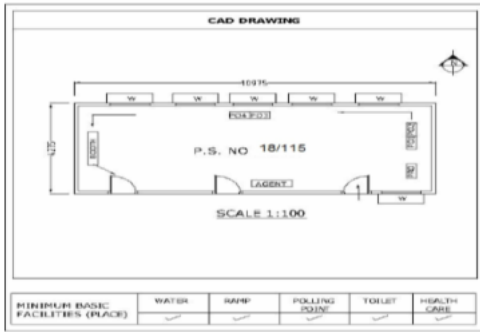

নির্বাচক নিবন্ধন আধিকারিকের স্বাক্ষর

Nazri Naksha

Google Map View

Polling Station Building Front View

Polling Station Front View

Cad View

Key MAP View

| | | | | | |
|---|--------------------------|---|--------------------------------|---|--------------------------------|
| 1 নাম : আশ্বিনী রায় স্বামীর নাম: প্রদীপ রায় বাড়ির নং : n0166 বয়স : 36 লিঙ্গ : মহিলা | TJR1014968 ফটো উপলব্ধ | 2 নাম : কৌশিক অধিকারী পিতার নাম: নিরেশ অধিকারী বাড়ির নং : n0198 বয়স : 27 লিঙ্গ : পুরুষ | TJR1876473 ফটো উপলব্ধ | 3 নাম : অতিন রায় পিতার নাম: বীরেন রায় বাড়ির নং : n0019 বয়স : 43 লিঙ্গ : পুরুষ | MHX3254182 ফটো উপলব্ধ |
| 4 নাম : মনিকা অধিকারী পিতার নাম: সুশেন অধিকারী বাড়ির নং : এন0016 বয়স : 23 লিঙ্গ : মহিলা | TJR2449080 ফটো উপলব্ধ | 5 নাম : সুলেখা রায় স্বামীর নাম: অতুল অধিকারী বাড়ির নং : N0014 বয়স : 29 লিঙ্গ : মহিলা | TJR1546860 ফটো উপলব্ধ | 6 নাম : বাণেশ্বর রায় পিতার নাম: হরেকান্ত রায় বাড়ির নং : n0018 বয়স : 56 লিঙ্গ : পুরুষ | TJR2169407 ফটো উপলব্ধ |
| 7 নাম : বিশ্বজিৎ অধিকারী পিতার নাম: নরেশ চন্দ্র অধিকারী বাড়ির নং : n0011 বয়স : 37 লিঙ্গ : পুরুষ | MHX3863354 ফটো উপলব্ধ | 8 নাম : দিপালী রায় অধিকারী স্বামীর নাম: ওলিমোহন অধিকারী বাড়ির নং : N0018 বয়স : 28 লিঙ্গ : মহিলা | TJR1765940 ফটো উপলব্ধ | 9 নাম : হরশীত অধিকারী পিতার নাম: নিরেন অধিকারী বাড়ির নং : এন0016 বয়স : 23 লিঙ্গ : পুরুষ | TJR2389195 ফটো উপলব্ধ |
| 10 নাম : প্রশান্ত অধিকারী পিতার নাম: পরেশ অধিকারী বাড়ির নং : n0012 বয়স : 41 লিঙ্গ : পুরুষ | MHX2954469 ফটো উপলব্ধ | 11 নাম : নিরোদ চন্দ্র অধিকারী পিতার নাম: নলিনী নাথ অধিকারী বাড়ির নং : n0014 বয়স : 73 লিঙ্গ : পুরুষ | TJR2483717 ফটো উপলব্ধ | 12 নাম : শ্যামল চন্দ্র অধিকারী পিতার নাম: নরেশ চন্দ্র অধিকারী বাড়ির নং : n0011 বয়স : 46 লিঙ্গ : পুরুষ | MHX2215960 ফটো উপলব্ধ |
| 13 নাম : জামুনী অধিকারী স্বামীর নাম: সুশেন অধিকারী বাড়ির নং : n0016 বয়স : 58 লিঙ্গ : মহিলা | TJR2166130 ফটো উপলব্ধ | 14 নাম : হরকুমার অধিকারী পিতার নাম: যোগেশ চন্দ্র অধিকারী বাড়ির নং : 198 বয়স : 39 লিঙ্গ : পুরুষ | MHX4066767 ফটো উপলব্ধ | 15 নাম : সুশেন অধিকারী পিতার নাম: ভগিন্দর অধিকারী বাড়ির নং : n0016 বয়স : 62 লিঙ্গ : পুরুষ | TJR2162139 ফটো উপলব্ধ |
| 16 নাম : বীণিতা অধিকারী পিতার নাম: সুজিত অধিকারী বাড়ির নং : n0001 বয়স : 29 লিঙ্গ : মহিলা | TJR1771963 ফটো উপলব্ধ | 17 নাম : নিরেন অধিকারী পিতার নাম: ভগিন্দর অধিকারী বাড়ির নং : n0016 বয়স : 51 লিঙ্গ : পুরুষ | WB/03/021/573424 ফটো উপলব্ধ | 18 নাম : রত্না অধিকারী স্বামীর নাম: রনজিৎ কুমার অধিকারী বাড়ির নং : n0013 বয়স : 63 লিঙ্গ : মহিলা | TJR2147841 ফটো উপলব্ধ |
| 19 নাম : সনে অধিকারী স্বামীর নাম: জ্যোতিষ চন্দ্র অধিকারী বাড়ির নং : n0015 বয়স : 52 লিঙ্গ : মহিলা | TJR2165736 ফটো উপলব্ধ | 20 নাম : রনজিৎ কুমার অধিকারী পিতার নাম: ধীরেন্দ্র নাথ অধিকারী বাড়ির নং : n0013 বয়স : 69 লিঙ্গ : পুরুষ | WB/03/021/573786 ফটো উপলব্ধ | 21 নাম : বিউটি রায় অধিকারী স্বামীর নাম: লক্ষ্মণ অধিকারী বাড়ির নং : N0019 বয়স : 34 লিঙ্গ : মহিলা | TJR1586338 ফটো উপলব্ধ |
| 22 নাম : সরোজিনী অধিকারী স্বামীর নাম: পরেশ চন্দ্র অধিকারী বাড়ির নং : n0012 বয়স : 58 লিঙ্গ : মহিলা | TJR2155794 ফটো উপলব্ধ | 23 নাম : ফলিন অধিকারী পিতার নাম: সুশেন অধিকারী বাড়ির নং : n0199 বয়স : 27 লিঙ্গ : পুরুষ | TJR1876481 ফটো উপলব্ধ | 24 নাম : শকুন্তলা রায় অধিকারী স্বামীর নাম: শ্যামল চন্দ্র অধিকারী বাড়ির নং : n0011 বয়স : 30 লিঙ্গ : মহিলা | NGW1904085 ফটো উপলব্ধ |
| 25 নাম : পিংকি অধিকারী পিতার নাম: সুজিত অধিকারী বাড়ির নং : n0001 বয়স : 32 লিঙ্গ : মহিলা | TJR1421569 ফটো উপলব্ধ | 26 নাম : খুকি অধিকারী স্বামীর নাম: ভগিন্দর অধিকারী বাড়ির নং : n0016 বয়স : 83 লিঙ্গ : মহিলা | WB/03/021/573128 ফটো উপলব্ধ | 27 নাম : অতুল অধিকারী পিতার নাম: নিরোদ চন্দ্র অধিকারী বাড়ির নং : n0014 বয়স : 39 লিঙ্গ : পুরুষ | MHX3863362 ফটো উপলব্ধ |
| 28 নাম : পরিমল অধিকারী পিতার নাম: নিরেশ অধিকারী বাড়ির নং : n0019 বয়স : 46 লিঙ্গ : পুরুষ | MHX2314573 ফটো উপলব্ধ | 29 নাম : সূর্য অধিকারী পিতার নাম: ইনেশ অধিকারী বাড়ির নং : n0019 বয়স : 37 লিঙ্গ : পুরুষ | MHX3916475 ফটো উপলব্ধ | 30 নাম : মনদেব রায় পিতার নাম: সিকিন্দর রায় বাড়ির নং : n0013 বয়স : 61 লিঙ্গ : পুরুষ | WB/03/021/573139 ফটো উপলব্ধ |