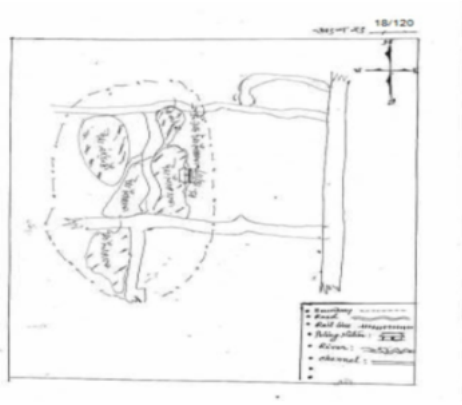

Nazri Naksha