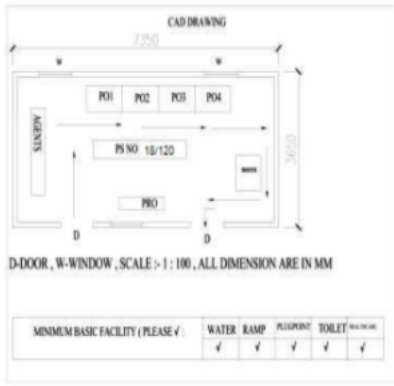

নির্বাচক নিবন্ধন আধিকারিকের স্বাক্ষর

Nazri Naksha

Google Map View

Polling Station Building Front View

Polling Station Front View

Cad View

Key MAP View

1 নাম : আমেনা খাতুন স্বামীর নাম : নেহালুদ্দিন বাড়ির নং : 0036 বয়স : 68 লিঙ্গ : মহিলা	TJR2206597 ফটো উপলব্ধ	2 নাম : আব্দুল ইসলাম পিতার নাম : আব্দুল হক বাড়ির নং : n0057 বয়স : 39 লিঙ্গ : পুরুষ	MHX3455367 ফটো উপলব্ধ	3 নাম : আমজাদ আলী পিতার নাম : আব্দুল হক বাড়ির নং : n0057 বয়স : 36 লিঙ্গ : পুরুষ	MHX4054342 ফটো উপলব্ধ
4 নাম : জাহেদা খাতুন স্বামীর নাম : সাকিমদ্দিন মহঃ বাড়ির নং : n0053 বয়স : 61 লিঙ্গ : মহিলা	TJR2206837 ফটো উপলব্ধ	5 নাম : এমাজুদ্দিন পিতার নাম : সাকিমদ্দিন বাড়ির নং : n0061 বয়স : 74 লিঙ্গ : পুরুষ	TJR2180859 ফটো উপলব্ধ	6 নাম : জাহিরুল হক পিতার নাম : সাকিমদ্দিন বাড়ির নং : n00126 বয়স : 24 লিঙ্গ : পুরুষ	TJR2328656 ফটো উপলব্ধ
7 নাম : নাসের আলম পিতার নাম : সাকিমদ্দিন বাড়ির নং : n0061 বয়স : 44 লিঙ্গ : পুরুষ	MHX3855574 ফটো উপলব্ধ	8 নাম : জাহাঙ্গীর আলম পিতার নাম : সাকিমদ্দিন বাড়ির নং : n0053 বয়স : 34 লিঙ্গ : পুরুষ	TJR1424340 ফটো উপলব্ধ	9 নাম : সাবেদা খাতুন পিতার নাম : এনামুল হক বাড়ির নং : এন0057 বয়স : 24 লিঙ্গ : পুরুষ	TJR2478832 ফটো উপলব্ধ
10 নাম : ইউনিস আলী পিতার নাম : এমাজুদ্দিন বাড়ির নং : n0061 বয়স : 39 লিঙ্গ : পুরুষ	TJR1223940 ফটো উপলব্ধ	11 নাম : সাহেবা খাতুন স্বামীর নাম : আমিনদ্দিন মহঃ বাড়ির নং : এন0072 বয়স : 58 লিঙ্গ : মহিলা	TJR2195667 ফটো উপলব্ধ	12 নাম : মনোয়ারা খাতুন পিতার নাম : এমাজুদ্দিন বাড়ির নং : n0061 বয়স : 32 লিঙ্গ : মহিলা	TJR1934371 ফটো উপলব্ধ
13 নাম : মহঃ আমিনদ্দিন পিতার নাম : খাতেম আলী বাড়ির নং : n0068 বয়স : 71 লিঙ্গ : পুরুষ	WB/03/021/519504 ফটো উপলব্ধ	14 নাম : অজিতা খাতুন স্বামীর নাম : তাজবর রহমান বাড়ির নং : n0073 বয়স : 42 লিঙ্গ : মহিলা	TJR1561935 ফটো উপলব্ধ	15 নাম : নৈমুল ইসলাম পিতার নাম : এমাজুদ্দিন বাড়ির নং : n0073 বয়স : 53 লিঙ্গ : পুরুষ	WB/03/021/519702 ফটো উপলব্ধ
16 নাম : আতিকুল হক পিতার নাম : নুরুল ইসলাম বাড়ির নং : n0034 বয়স : 29 লিঙ্গ : পুরুষ	TJR1774330 ফটো উপলব্ধ	17 নাম : নূরুল ইসলাম স্বামীর নাম : রাজিবদ্দিন বাড়ির নং : n0034 বয়স : 66 লিঙ্গ : মহিলা	WB/03/021/519255 ফটো উপলব্ধ	18 নাম : আবেদা খাতুন স্বামীর নাম : আতিকুল হক বাড়ির নং : আমাদিনী বয়স : 27 লিঙ্গ : মহিলা	TJR1934405 ফটো উপলব্ধ
19 নাম : জরিফা খাতুন স্বামীর নাম : নাসের আলম বাড়ির নং : n0001 বয়স : 37 লিঙ্গ : মহিলা	TJR1122704 ফটো উপলব্ধ	20 নাম : লতিফা খাতুন স্বামীর নাম : আমিন আলী বাড়ির নং : n0068 বয়স : 33 লিঙ্গ : মহিলা	TJR1307446 ফটো উপলব্ধ	21 নাম : লতিফা খাতুন স্বামীর নাম : আলিয়ার রহমান বাড়ির নং : n0211 বয়স : 37 লিঙ্গ : মহিলা	TJR1424423 ফটো উপলব্ধ
22 নাম : বাজারী নেছা স্বামীর নাম : এরাঙ্গুল হক বাড়ির নং : n0077 বয়স : 51 লিঙ্গ : মহিলা	WB/03/021/519485 ফটো উপলব্ধ	23 নাম : তয়বর রহমান পিতার নাম : সিরাজুল হক বাড়ির নং : n0003 বয়স : 35 লিঙ্গ : পুরুষ	TJR1223684 ফটো উপলব্ধ	24 নাম : দীপা হাজরা (দাস) স্বামীর নাম : স্বপন দাস বাড়ির নং : n0239 বয়স : 35 লিঙ্গ : মহিলা	TJR1009760 ফটো উপলব্ধ
25 নাম : মেহের বানু বেগম পিতার নাম : জাহিরুল হক বাড়ির নং : n0057 বয়স : 32 লিঙ্গ : মহিলা	TJR1424399 ফটো উপলব্ধ	26 নাম : সাহেবা খাতুন স্বামীর নাম : সেরাজুল হক বাড়ির নং : n0003 বয়স : 71 লিঙ্গ : মহিলা	WB/03/021/519385 ফটো উপলব্ধ	27 নাম : সেরাজুল হক পিতার নাম : জুমারদ্দিন বাড়ির নং : n0003 বয়স : 76 লিঙ্গ : পুরুষ	WB/03/021/519129 ফটো উপলব্ধ
28 নাম : নাজিবুদ্দিন মহঃ পিতার নাম : সিরাজুল হক বাড়ির নং : n0055 বয়স : 54 লিঙ্গ : পুরুষ	WB/03/021/519692 ফটো উপলব্ধ	29 নাম : সখিমদ্দিন মহঃ পিতার নাম : সিরাজুল হক বাড়ির নং : n0053 বয়স : 63 লিঙ্গ : পুরুষ	WB/03/021/519777 ফটো উপলব্ধ	30 নাম : জমিলা খাতুন স্বামীর নাম : রহিমদ্দিন বাড়ির নং : n0036 বয়স : 59 লিঙ্গ : মহিলা	WB/03/021/519309 ফটো উপলব্ধ