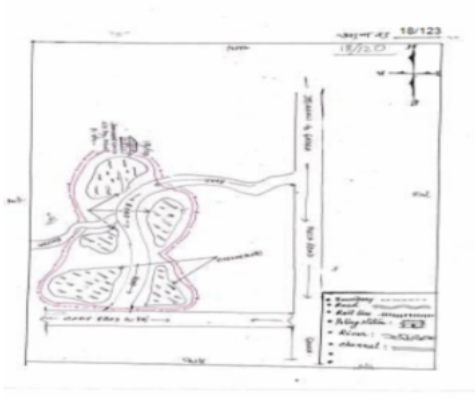

Nazri Naksha