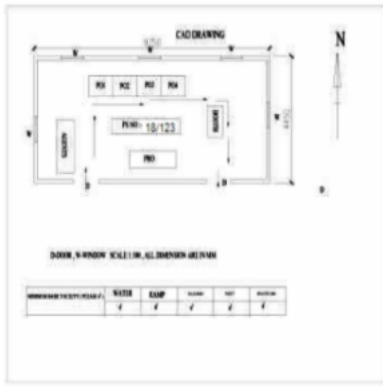

নির্বাচক নিবন্ধন আধিকারিকের স্বাক্ষর

Nazri Naksha

Google Map View

Polling Station Building Front View

Polling Station Front View

Cad View

Key MAP View

1 নাম : ববিতা সরকার স্বামীর নাম: সঞ্জয় সরকার বাড়ির নং : এন0091 বয়স : 34 লিঙ্গ : মহিলা	TJR2392421 ফটো উপলব্ধ	2 নাম : সঞ্জয় সরকার পিতার নাম: রাধিকানাথ সরকার বাড়ির নং : n0091 বয়স : 35 লিঙ্গ : পুরুষ	TJR1012483 ফটো উপলব্ধ	3 নাম : বিশ্বজিৎ সরকার পিতার নাম: রাধিকা নাথ সরকার বাড়ির নং : n0091 বয়স : 42 লিঙ্গ : পুরুষ	TJR1012467 ফটো উপলব্ধ
4 নাম : সোমনাথ ওরাও পিতার নাম: এতোয়া ওরাও বাড়ির নং : n0139 বয়স : 63 লিঙ্গ : পুরুষ	MHX4056495 ফটো উপলব্ধ	5 নাম : মান্নি বালা রায় স্বামীর নাম: যোগেশ চন্দ্র রায় বাড়ির নং : n0299 বয়স : 35 লিঙ্গ : মহিলা	TJR1007764 ফটো উপলব্ধ	6 নাম : রঞ্জিত সরকার পিতার নাম: রাধিকা নাথ সরকার বাড়ির নং : n0091 বয়স : 37 লিঙ্গ : পুরুষ	MHX3856887 ফটো উপলব্ধ
7 নাম : সুলেন্দর ওরাও পিতার নাম: সোমনাথ ওরাও বাড়ির নং : n0139 বয়স : 31 লিঙ্গ : পুরুষ	TJR1775626 ফটো উপলব্ধ	8 নাম : তনুশ্রী সরকার পিতার নাম: রনজিৎ সরকার বাড়ির নং : 85 বয়স : 23 লিঙ্গ : মহিলা	TJR2384915 ফটো উপলব্ধ	9 নাম : পিংকি (সিংহ)রায় স্বামীর নাম: মুগেন রায় বাড়ির নং : n0172 বয়স : 39 লিঙ্গ : মহিলা	MHX4058400 ফটো উপলব্ধ
10 নাম : ভারতী অধিকারী স্বামীর নাম: দীপক সরকার বাড়ির নং : n0311 বয়স : 33 লিঙ্গ : মহিলা	TJR1299817 ফটো উপলব্ধ	11 নাম : বিহানী ওরাও(খড়িয়া) স্বামীর নাম: সন্তোষ ওরাও বাড়ির নং : n0143 বয়স : 37 লিঙ্গ : মহিলা	TJR1124932 ফটো উপলব্ধ	12 নাম : প্রিয়া উরাও পিতার নাম: রশ্মি উরাও বাড়ির নং : n0325 বয়স : 28 লিঙ্গ : মহিলা	TJR1878859 ফটো উপলব্ধ
13 নাম : সন্তোষ উরাও পিতার নাম: কুনাল উরাও বাড়ির নং : n0143 বয়স : 46 লিঙ্গ : পুরুষ	TJR0470229 ফটো উপলব্ধ	14 নাম : সাগর ওরাও অন্যান্য: প্রিয়া ওরাও বাড়ির নং : এন165 বয়স : 25 লিঙ্গ : পুরুষ	TJR2446409 ফটো উপলব্ধ	Q 15 নাম : সোনামুনি উরাও স্বামীর নাম: ফুলচাদ উরাও বাড়ির নং : বয়স : 36 লিঙ্গ : মহিলা	TJR1680966 ফটো উপলব্ধ
16 নাম : সুশিলা উরাও পিতার নাম: সোমনাথ উরাও বাড়ির নং : n0326 বয়স : 27 লিঙ্গ : মহিলা	TJR1878867 ফটো উপলব্ধ	17 নাম : সুশান্তি ওরাও পিতার নাম: বীরেন ওরাও বাড়ির নং : এন0141 বয়স : 25 লিঙ্গ : মহিলা	TJR2045177 ফটো উপলব্ধ	18 নাম : সাবিত্রী ওরাও স্বামীর নাম: ধীরেন ওরাও বাড়ির নং : n0142 বয়স : 36 লিঙ্গ : মহিলা	MHX4056529 ফটো উপলব্ধ
19 নাম : সঞ্জীব ওরাও পিতার নাম: ছোটোসোমা ওরাও বাড়ির নং : এন0304 বয়স : 37 লিঙ্গ : পুরুষ	SKW1219666 ফটো উপলব্ধ	20 নাম : চন্দন ওরাও পিতার নাম: বালীরাম ওরাও বাড়ির নং : n0360 বয়স : 26 লিঙ্গ : পুরুষ	TJR1973403 ফটো উপলব্ধ	21 নাম : বশান্তি ওরাও স্বামীর নাম: সন্তোষ ওরাও বাড়ির নং : n0140 বয়স : 31 লিঙ্গ : মহিলা	TJR1680800 ফটো উপলব্ধ
Q 22 নাম : চাঁনমুনি উরাও পিতার নাম: ভূকান উরাও বাড়ির নং : বয়স : 32 লিঙ্গ : মহিলা	TJR1680941 ফটো উপলব্ধ	23 নাম : সন্জিব উরাও পিতার নাম: ধীরেন উরাও বাড়ির নং : n0141 বয়স : 28 লিঙ্গ : পুরুষ	TJR1973387 ফটো উপলব্ধ	24 নাম : বিকাশ ওরাও অন্যান্য: চন্দন ওরাও বাড়ির নং : 18/129 এন0360 বয়স : 22 লিঙ্গ : পুরুষ	TJR2447324 ফটো উপলব্ধ
25 নাম : ফুলচাদ ওরাও পিতার নাম: ঠুপা ওরাও বাড়ির নং : n0297 বয়স : 50 লিঙ্গ : পুরুষ	NFW2633436 ফটো উপলব্ধ	26 নাম : পূর্ণিমা ওরাও পিতার নাম: ফুলচাদ ওরাও বাড়ির নং : এন0297 বয়স : 20 লিঙ্গ : মহিলা	TJR2561413 ফটো উপলব্ধ	27 নাম : ইমিতা ওরাও স্বামীর নাম: অজয় ওরাও বাড়ির নং : n0338 বয়স : 31 লিঙ্গ : মহিলা	TJR1878982 ফটো উপলব্ধ
28 নাম : সন্তোষ ওরাও পিতার নাম: সোমনাথ ওরাও বাড়ির নং : n0140 বয়স : 37 লিঙ্গ : পুরুষ	MHX4056503 ফটো উপলব্ধ	29 নাম : বীরসী ওরাও স্বামীর নাম: কুনাল ওরাও বাড়ির নং : n0146 বয়স : 59 লিঙ্গ : মহিলা	MHX4056560 ফটো উপলব্ধ	30 নাম : রাজকুমার চৌধুরী পিতার নাম: সুধান চৌধুরী বাড়ির নং : n0291 বয়স : 49 লিঙ্গ : পুরুষ	WB/03/021/540477 ফটো উপলব্ধ