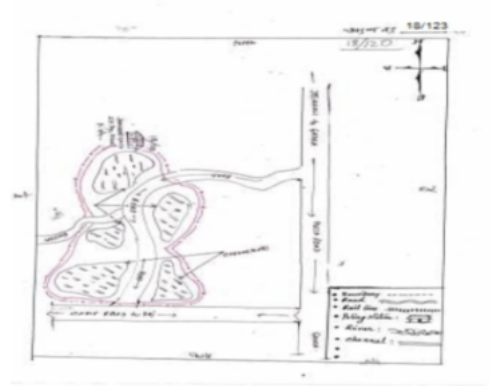

Key MAP View