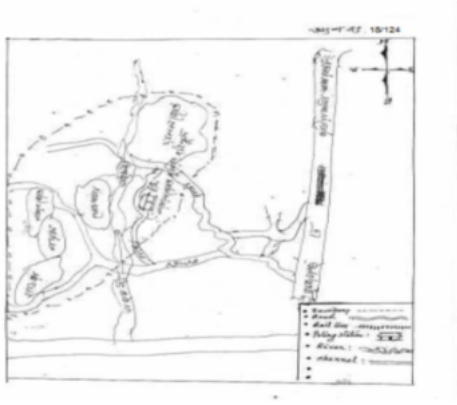

Nazri Naksha