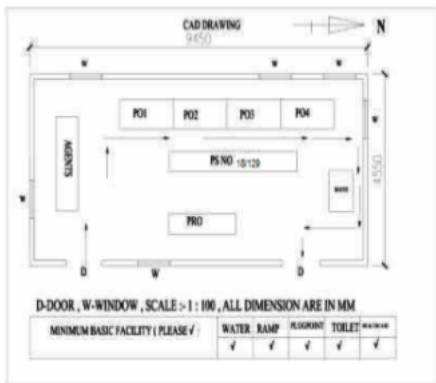

নির্বাচক নিবন্ধন আধিকারিকের স্বাক্ষর

Nazri Naksha

Google Map View

Polling Station Building Front View

Polling Station Front View

Cad View

Key MAP View

1 নাম : মনিরুদ্দিন মাহঃ পিতার নাম : আবু বক্কর মাহঃ বাড়ির নং : n0020 বয়স : 55 লিঙ্গ : পুরুষ	MHX3685013 ফটো উপলব্ধ	2 নাম : কুদ্দুস মহম্মদ পিতার নাম : সুহিদুল মোহাম্মদ বাড়ির নং : n0066 বয়স : 41 লিঙ্গ : পুরুষ	MHX3456910 ফটো উপলব্ধ	3 নাম : মরিনা খাতুন স্বামীর নাম : জাকের হোসেন বাড়ির নং : n0074 বয়স : 49 লিঙ্গ : মহিলা	TJR2326429 ফটো উপলব্ধ
4 নাম : নাহেরা খাতুন স্বামীর নাম : এলাহি মোহাম্মদ বাড়ির নং : n0079 বয়স : 56 লিঙ্গ : মহিলা	TJR2519536 ফটো উপলব্ধ	5 নাম : মালেকা বেগম স্বামীর নাম : নুরুল ইসলাম বাড়ির নং : / বয়স : 45 লিঙ্গ : মহিলা	MHX3241932 ফটো উপলব্ধ	6 নাম : মসেদুল হক পিতার নাম : সাপিজন্দীন মোহাম্মদ বাড়ির নং : এন00123 বয়স : 39 লিঙ্গ : পুরুষ	MHX3685211 ফটো উপলব্ধ
7 নাম : আজিমা খাতুন স্বামীর নাম : সাহিদুল মোহাম্মদ বাড়ির নং : n0066 বয়স : 61 লিঙ্গ : মহিলা	TJR2321586 ফটো উপলব্ধ	8 নাম : সাহেনারা বেগম স্বামীর নাম : আলতাফ গনি বাড়ির নং : এন0059 বয়স : 33 লিঙ্গ : মহিলা	TJR1315944 ফটো উপলব্ধ	9 নাম : জাকের হোসেন পিতার নাম : ইসরাইল হক বাড়ির নং : n0074 বয়স : 57 লিঙ্গ : পুরুষ	TJR2326551 ফটো উপলব্ধ
10 নাম : আবুজার গফফার পিতার নাম : ইউসুফ মাহঃ বাড়ির নং : n0071 বয়স : 31 লিঙ্গ : পুরুষ	TJR1429737 ফটো উপলব্ধ	11 নাম : নুরজাহান খাতুন স্বামীর নাম : মনিরুদ্দিন মাহঃ বাড়ির নং : n0020 বয়স : 51 লিঙ্গ : মহিলা	TJR2315315 ফটো উপলব্ধ	12 নাম : আফি রুজা খাতুন স্বামীর নাম : ফাইজুল বাড়ির নং : / বয়স : 35 লিঙ্গ : মহিলা	TJR1430057 ফটো উপলব্ধ
13 নাম : আবু তাহের পিতার নাম : ইসরাইল হক বাড়ির নং : n0074 বয়স : 66 লিঙ্গ : পুরুষ	TJR2327930 ফটো উপলব্ধ	14 নাম : শবনম শিউলি পিতার নাম : আবুরায়হান আলি বাড়ির নং : এন0059 বয়স : 22 লিঙ্গ : মহিলা	TJR2484152 ফটো উপলব্ধ	15 নাম : সাকিরন বেলাল স্বামীর নাম : হজরত বেলাল বাড়ির নং : n0075 বয়স : 51 লিঙ্গ : মহিলা	MHX3684990 ফটো উপলব্ধ
16 নাম : জমিলা খাতুন পিতার নাম : সুফিয়াল রহমান বাড়ির নং : n0106 বয়স : 35 লিঙ্গ : মহিলা	TJR1011535 ফটো উপলব্ধ	17 নাম : হাসিনা বানু স্বামীর নাম : কুদ্দুস মাহঃ বাড়ির নং : n0066 বয়স : 35 লিঙ্গ : মহিলা	TJR1128511 ফটো উপলব্ধ	18 নাম : আকবর আলি পিতার নাম : মনিরুদ্দিন মাহঃ বাড়ির নং : n0021 বয়স : 28 লিঙ্গ : পুরুষ	TJR1429794 ফটো উপলব্ধ
19 নাম : আজিমুল হক পিতার নাম : মফিজুদ্দিন মাহঃ বাড়ির নং : n0033 বয়স : 29 লিঙ্গ : পুরুষ	TJR1778109 ফটো উপলব্ধ	20 নাম : আজিমা খাতুন স্বামীর নাম : মসেদুল হক বাড়ির নং : n0033 বয়স : 33 লিঙ্গ : মহিলা	TJR1429588 ফটো উপলব্ধ	21 নাম : হজরত বেলাল পিতার নাম : মনিরুদ্দিন মোহাম্মদ বাড়ির নং : n0075 বয়স : 66 লিঙ্গ : পুরুষ	TJR2585453 ফটো উপলব্ধ
22 নাম : কাশিম আলী পিতার নাম : দেলওয়ার হোসেন বাড়ির নং : n0099 বয়স : 44 লিঙ্গ : পুরুষ	MHX2791416 ফটো উপলব্ধ	23 নাম : জরিনা খাতুন স্বামীর নাম : আলিম মোঃ বাড়ির নং : n0272 বয়স : 32 লিঙ্গ : মহিলা	TJR1880665 ফটো উপলব্ধ	24 নাম : ফতেমা খাতুন স্বামীর নাম : হালিমা খাতুন বাড়ির নং : n0113 বয়স : 38 লিঙ্গ : মহিলা	MHX3858941 ফটো উপলব্ধ
25 নাম : রাজু হোসেন পিতার নাম : মফিজুদ্দিন মাহঃ বাড়ির নং : এন0028 বয়স : 25 লিঙ্গ : পুরুষ	TJR2044840 ফটো উপলব্ধ	26 নাম : ইকরাম হোসেন পিতার নাম : হজরত বেলাল বাড়ির নং : n0075 বয়স : 33 লিঙ্গ : পুরুষ	TJR1429901 ফটো উপলব্ধ	27 নাম : জাহাঙ্গীর মহম্মদ পিতার নাম : আব্দুস আলী বাড়ির নং : n0059 বয়স : 41 লিঙ্গ : পুরুষ	MHX2952919 ফটো উপলব্ধ
28 নাম : মফিজুদ্দিন পিতার নাম : সাপিত মাহঃ বাড়ির নং : n0033 বয়স : 58 লিঙ্গ : পুরুষ	WB/03/021/540256 ফটো উপলব্ধ	29 নাম : আফিজান বেলাল স্বামীর নাম : ফারুক মহম্মদ বাড়ির নং : এন0235 বয়স : 38 লিঙ্গ : মহিলা	MHX3481553 ফটো উপলব্ধ	30 নাম : সেকেন্দার আলী পিতার নাম : হজরত বেলাল বাড়ির নং : n0075 বয়স : 35 লিঙ্গ : পুরুষ	TJR1429836 ফটো উপলব্ধ