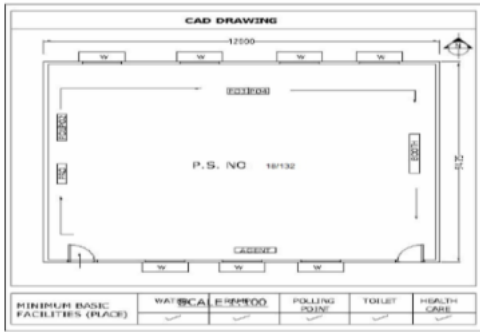

নির্বাচক নিবন্ধন আধিকারিকের স্বাক্ষর

Nazri Naksha

Google Map View

Polling Station Building Front View

Polling Station Front View

Cad View

Key MAP View

বিধানসভা নির্বাচনক্ষেত্রের নং, নাম : 18-রাজগঞ্জ
ভাগ নং, নাম : 1-তোতাইগছ