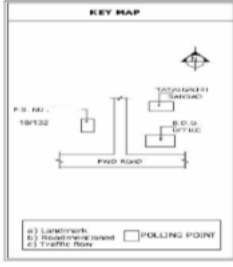

নির্বাচক তালিকা 2026 S25 পশ্চিমবঙ্গ

বিধানসভা নির্বাচনক্ষেত্রের নং, নাম ও সংরক্ষণের স্থিতি : 18 - রাজগঞ্জ (তপশীলি জাতি)		অংশ নং : 136			
বিধানসভা নির্বাচনক্ষেত্রটি যে লোকসভা নির্বাচনক্ষেত্রের / ক্ষেত্রসমূহের অন্তর্ভুক্ত তার নং, নাম ও সংরক্ষণ স্থিতি : 3 - জলপাইগুড়ি (তপশীলি জাতি)					
1. সংশোধনের পূর্ণ বিবরণ					
সংশোধনের বৎসর :	2026	নির্বাচক তালিকার পরিচিতি :			
ভিত্তি তারিখ :	01-01-2026	বিশেষ নিবিড় সংশোধনী ২০২৬-এর চূড়ান্ত ভোটার তালিকা			
সংশোধনের প্রকৃতি :	বিশেষ নিবিড় সংশোধনী 2026				
প্রকাশনার তারিখ :	28-02-2026				
2. অংশ ও নির্বাচনী এলাকার পূর্ণ বিবরণ :					
অংশের ভাগ নং ও নাম :					
1-তোতাইগছ					
2-মহেন্দ্রনগর					
3-স্কুল পাড়া					
	প্রধান শহর/গ্রাম	: সুখানী			
	ওয়ার্ড	:			
	থানা	: রাজগঞ্জ			
	গ্রাম পঞ্চায়েত	: সুখানী			
	ব্লক	: রাজগঞ্জ			
	মহকুমা	: সদর, জলপাইগুড়ি			
	জেলা	: জলপাইগুড়ি			
	পিন	: 735134			
3. ভোট গ্রহন কেন্দ্রের পূর্ণ বিবরণ :					
ভোট গ্রহন কেন্দ্রের নং, নাম :			ভোট গ্রহন কেন্দ্রের শ্রেণী :	গ্রামীণ	
136 - রাজগঞ্জ কলেজ			এই অংশে সহায়ক ভোটগ্রহন কেন্দ্রের সংখ্যা	0	
ভোট গ্রহন কেন্দ্রের ঠিকানা :			:		
রাজগঞ্জ কলেজ, রাজগঞ্জ					
4. নির্বাচকের সংখ্যা :					
প্রথম ক্রমিক নং	শেষ ক্রমিক নং	মোট সংখ্যা			
		পুরুষ	মহিলা	তৃতীয় লিঙ্গ	মোট
1	1128	561	558	0	1119

নির্বাচক নিবন্ধন আধিকারিকের স্বাক্ষর

Nazri Naksha

Google Map View

Polling Station Building Front View

Polling Station Front View

Cad View

Key MAP View

বিধানসভা নির্বাচনক্ষেত্রের নং, নাম : 18-রাজগঞ্জ
ভাগ নং, নাম : 1-তোতাইগছ