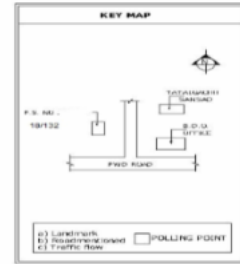

নির্বাচক নিবন্ধন আধিকারিকের স্বাক্ষর

Nazri Naksha

Google Map View

Polling Station Building Front View

Polling Station Front View

Cad View

Key MAP View

বিধানসভা নির্বাচনক্ষেত্রের নং, নাম : 18-রাজগঞ্জ
ভাগ নং, নাম : 1-তোতাইগছ