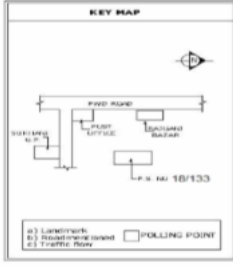

Nazri Naksha