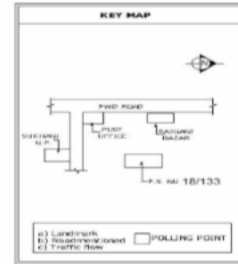

Key MAP View