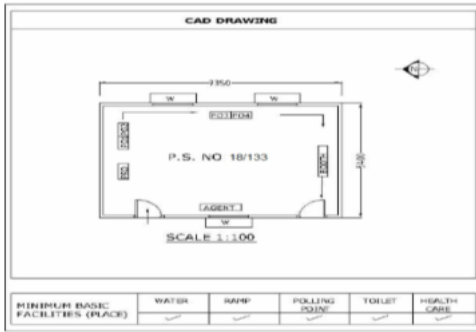

নির্বাচক নিবন্ধন আধিকারিকের স্বাক্ষর

Nazri Naksha

Google Map View

Polling Station Building Front View

Polling Station Front View

Cad View

Key MAP View

1 নাম : উজ্জল দে পিতার নাম: নিপেন দে বাড়ির নং : এন0125 বয়স : 37 লিঙ্গ : পুরুষ	TJR1014208 ফটো উপলব্ধ	2 নাম : উষা সাউ পিতার নাম: তেজ বাহাদুর সাউ বাড়ির নং : এন0059 বয়স : 32 লিঙ্গ : মহিলা	TJR1410877 ফটো উপলব্ধ	3 নাম : সুদীপ আগরওয়াল পিতার নাম: কৈলাশ আগরওয়াল বাড়ির নং : এন0001 বয়স : 26 লিঙ্গ : পুরুষ	TJR2046241 ফটো উপলব্ধ
4 নাম : রীতা আগরওয়াল স্বামীর নাম: কৈলাশ আগরওয়াল বাড়ির নং : n0001 বয়স : 45 লিঙ্গ : মহিলা	MHX2193126 ফটো উপলব্ধ	5 নাম : পঙ্কজ আগরওয়াল পিতার নাম: সুশীল আগরওয়াল বাড়ির নং : n0050 বয়স : 42 লিঙ্গ : পুরুষ	MHX2885457 ফটো উপলব্ধ	6 নাম : কৈলাশ আগরওয়াল পিতার নাম: নরঞ্ আগরওয়াল বাড়ির নং : n0001 বয়স : 51 লিঙ্গ : পুরুষ	WB/03/021/804054 ফটো উপলব্ধ
7 নাম : অক্ষিত আগরওয়াল পিতার নাম: কৈলাশ আগরওয়াল বাড়ির নং : এন0001 বয়স : 25 লিঙ্গ : পুরুষ	TJR2046233 ফটো উপলব্ধ	8 নাম : সনু আগরওয়াল স্বামীর নাম: পঙ্কজ আগরওয়াল বাড়ির নং : n0050 বয়স : 42 লিঙ্গ : মহিলা	TJR1184936 ফটো উপলব্ধ	9 নাম : উজ্জল মোদক পিতার নাম: বাবলু মোদক বাড়ির নং : n0060 বয়স : 29 লিঙ্গ : পুরুষ	TJR1683721 ফটো উপলব্ধ
10 নাম : ঝুমা কর্মকার স্বামীর নাম: তপন কর্মকার বাড়ির নং : n0060 বয়স : 32 লিঙ্গ : মহিলা	TJR1779875 ফটো উপলব্ধ	11 নাম : শ্রুতি চৌধুরী স্বামীর নাম: অরুণ চৌধুরী বাড়ির নং : এন0213 বয়স : 24 লিঙ্গ : মহিলা	TJR2389013 ফটো উপলব্ধ	12 নাম : অসীম দাস পিতার নাম: শান্তি দাস বাড়ির নং : n0044 বয়স : 62 লিঙ্গ : পুরুষ	WB/03/021/804408 ফটো উপলব্ধ
13 নাম : অয়ন দাস পিতার নাম: জয়ন্ত দাস বাড়ির নং : n0043 বয়স : 37 লিঙ্গ : পুরুষ	MHX4120036 ফটো উপলব্ধ	14 নাম : গঙ্গা দাস সাহা স্বামীর নাম: গৌতম সাহা বাড়ির নং : n0277 বয়স : 35 লিঙ্গ : মহিলা	TJR1224161 ফটো উপলব্ধ	15 নাম : রাজেশ দাস পিতার নাম: প্রানকুমার দাস বাড়ির নং : n0043 বয়স : 54 লিঙ্গ : পুরুষ	WB/03/021/804354 ফটো উপলব্ধ
16 নাম : বর্নালী দাস স্বামীর নাম: রাজেশ দাস বাড়ির নং : n0063 বয়স : 48 লিঙ্গ : মহিলা	MRK1485390 ফটো উপলব্ধ	17 নাম : চয়ন দাস পিতার নাম: জয়ন্ত দাস বাড়ির নং : n0043 বয়স : 28 লিঙ্গ : পুরুষ	TJR1779958 ফটো উপলব্ধ	18 নাম : রীতা দাস স্বামীর নাম: জয়ন্ত দাস বাড়ির নং : n0043 বয়স : 57 লিঙ্গ : মহিলা	WB/03/021/804463 ফটো উপলব্ধ
19 নাম : উষা দাস স্বামীর নাম: প্রানকুমার দাস বাড়ির নং : n0043 বয়স : 76 লিঙ্গ : মহিলা	WB/03/021/804421 ফটো উপলব্ধ	20 নাম : সোনালী দাস স্বামীর নাম: আশুতোষ দাস বাড়ির নং : n0250 বয়স : 43 লিঙ্গ : মহিলা	TJR1052711 ফটো উপলব্ধ	21 নাম : আশুতোষ দাস পিতার নাম: মরন দাস বাড়ির নং : n0246 বয়স : 55 লিঙ্গ : পুরুষ	TJR1129022 ফটো উপলব্ধ
22 নাম : সিমা দাস স্বামীর নাম: প্রদীপ দাস বাড়ির নং : n0320 বয়স : 33 লিঙ্গ : মহিলা	TJR1918085 ফটো উপলব্ধ	23 নাম : জয়ন্ত দাস পিতার নাম: প্রানকুমার দাস বাড়ির নং : n0043 বয়স : 57 লিঙ্গ : মহিলা	WB/03/021/804339 ফটো উপলব্ধ	24 নাম : সুশান্ত দে পিতার নাম: অনিল দে বাড়ির নং : n0003 বয়স : 59 লিঙ্গ : পুরুষ	TJR2286755 ফটো উপলব্ধ
25 নাম : নারায়ন দে পিতার নাম: অনিল দে বাড়ির নং : n0003 বয়স : 63 লিঙ্গ : পুরুষ	WB/03/021/804376 ফটো উপলব্ধ	26 নাম : অর্চনা দে অন্যান্য: জয়শঙ্কর দে বাড়ির নং : n0003 বয়স : 56 লিঙ্গ : মহিলা	WB/03/021/804165 ফটো উপলব্ধ	27 নাম : জয়শঙ্কর দে পিতার নাম: অনিল দে বাড়ির নং : n0003 বয়স : 65 লিঙ্গ : পুরুষ	WB/03/021/804452 ফটো উপলব্ধ
28 নাম : নন্দিনী দে পিতার নাম: নারায়ন দে বাড়ির নং : n0003 বয়স : 31 লিঙ্গ : মহিলা	TJR1431725 ফটো উপলব্ধ	29 নাম : জলি দে স্বামীর নাম: প্রশান্ত দে বাড়ির নং : n0003 বয়স : 43 লিঙ্গ : মহিলা	TJR0514000 ফটো উপলব্ধ	30 নাম : নমিতা দে স্বামীর নাম: সুশান্ত দে বাড়ির নং : n0003 বয়স : 42 লিঙ্গ : মহিলা	MHX2885481 ফটো উপলব্ধ