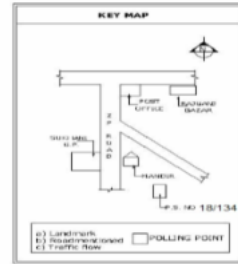

নির্বাচক নিবন্ধন আধিকারিকের স্বাক্ষর

Nazri Naksha

Google Map View

Polling Station Building Front View

Polling Station Front View

Cad View

Key MAP View

1 নাম : সোনাউল্লাহ মাহমুদ পিতার নাম : সফিকুল মাহমুদ বাড়ির নং : N0008 বয়স : 26 লিঙ্গ : পুরুষ	TJR2254480 ফটো উপলব্ধ	2 নাম : রবিনা খাতুন স্বামীর নাম : সফিকুল মাহমুদ বাড়ির নং : এন0002 বয়স : 25 লিঙ্গ : মহিলা	TJR2404465 ফটো উপলব্ধ	3 নাম : আয়েশা খাতুন পিতার নাম : সফিকুল মাহমুদ বাড়ির নং : এন0018 বয়স : 36 লিঙ্গ : মহিলা	TJR1218957 ফটো উপলব্ধ
4 নাম : রেনুকা রায় স্বামীর নাম : মনু রায় বাড়ির নং : n0051 বয়স : 30 লিঙ্গ : মহিলা	TJR1676543 ফটো উপলব্ধ	5 নাম : সাহিমা খাতুন পিতার নাম : সফিকুল মাহমুদ বাড়ির নং : N0014 বয়স : 29 লিঙ্গ : মহিলা	TJR2255289 ফটো উপলব্ধ	6 নাম : সায়দ আলম পিতার নাম : সফিকুল মাহমুদ বাড়ির নং : n0019 বয়স : 31 লিঙ্গ : পুরুষ	TJR1432343 ফটো উপলব্ধ
7 নাম : সমিলা খাতুন পিতার নাম : সফিকুল মাহমুদ বাড়ির নং : এন0014 বয়স : 27 লিঙ্গ : মহিলা	TJR2046449 ফটো উপলব্ধ	8 নাম : মেহেরান নেছা পিতার নাম : মাঝিল মাহমুদ বাড়ির নং : n0002 বয়স : 29 লিঙ্গ : মহিলা	TJR1780204 ফটো উপলব্ধ	9 নাম : কাদের আলী পিতার নাম : সফিকুল মাহমুদ বাড়ির নং : n0005 বয়স : 35 লিঙ্গ : পুরুষ	TJR1131010 ফটো উপলব্ধ
10 নাম : মদিনা খাতুন স্বামীর নাম : ছবিখাতুন বাড়ির নং : n0002 বয়স : 33 লিঙ্গ : মহিলা	TJR1432392 ফটো উপলব্ধ	11 নাম : ছবিখাতুন স্বামীর নাম : মাঝিল বাড়ির নং : n0002 বয়স : 64 লিঙ্গ : মহিলা	WB/03/021/807485 ফটো উপলব্ধ	12 নাম : মাঝিল মাহমুদ পিতার নাম : চুহালু বাড়ির নং : n0002 বয়স : 72 লিঙ্গ : পুরুষ	WB/03/021/807494 ফটো উপলব্ধ
13 নাম : সহিদুল হক পিতার নাম : সফিকুল মাহমুদ বাড়ির নং : n0355 বয়স : 29 লিঙ্গ : পুরুষ	TJR1881721 ফটো উপলব্ধ	14 নাম : তসিরুল মাহমুদ পিতার নাম : আবুল মাহমুদ বাড়ির নং : N0001 বয়স : 46 লিঙ্গ : পুরুষ	TJR2255321 ফটো উপলব্ধ	15 নাম : মকলেস মাহমুদ পিতার নাম : সফিকুল হক বাড়ির নং : n0007 বয়স : 29 লিঙ্গ : পুরুষ	TJR1683994 ফটো উপলব্ধ
16 নাম : জ্যোৎস্না বানু স্বামীর নাম : আমিরুল বাড়ির নং : n0091 বয়স : 34 লিঙ্গ : মহিলা	TJR1312370 ফটো উপলব্ধ	17 নাম : মানেশ্বরী রায় স্বামীর নাম : জলেশ্বরী রায় বাড়ির নং : N0016 বয়স : 50 লিঙ্গ : মহিলা	TJR2254860 ফটো উপলব্ধ	18 নাম : মহিদা খাতুন স্বামীর নাম : সফিকুল মাহমুদ বাড়ির নং : n0015 বয়স : 36 লিঙ্গ : মহিলা	TJR1568773 ফটো উপলব্ধ
19 নাম : ফরিদা বানু স্বামীর নাম : তফিজুল মাহমুদ বাড়ির নং : n0008 বয়স : 31 লিঙ্গ : মহিলা	TJR1780238 ফটো উপলব্ধ	20 নাম : সাহেবানী খাতুন স্বামীর নাম : বাচ্চা মাহমুদ বাড়ির নং : n0017 বয়স : 56 লিঙ্গ : মহিলা	MHX2886109 ফটো উপলব্ধ	21 নাম : ছলিম মাহমুদ পিতার নাম : সফিকুল মাহমুদ বাড়ির নং : n0014 বয়স : 38 লিঙ্গ : পুরুষ	MHX4120507 ফটো উপলব্ধ
22 নাম : অস্রফৌল হক পিতার নাম : নজরুল ইসলাম বাড়ির নং : n0016 বয়স : 24 লিঙ্গ : পুরুষ	TJR2256469 ফটো উপলব্ধ	23 নাম : রিজিয়া খাতুন স্বামীর নাম : নজরুল মাহমুদ বাড়ির নং : n0016 বয়স : 46 লিঙ্গ : মহিলা	MHX2198638 ফটো উপলব্ধ	24 নাম : নজরুল মাহমুদ পিতার নাম : হাসিরদীন বাড়ির নং : n0016 বয়স : 52 লিঙ্গ : পুরুষ	WB/03/021/807085 ফটো উপলব্ধ
25 নাম : সফিকুল মাহমুদ পিতার নাম : মাঝিল মাহমুদ বাড়ির নং : n0002 বয়স : 34 লিঙ্গ : পুরুষ	TJR1432400 ফটো উপলব্ধ	26 নাম : সুখমা রায় স্বামীর নাম : রমেশ রায় বাড়ির নং : n0349 বয়স : 39 লিঙ্গ : মহিলা	MHX4120945 ফটো উপলব্ধ	27 নাম : তমিনা খাতুন স্বামীর নাম : সফিকুল হক বাড়ির নং : n0003 বয়স : 36 লিঙ্গ : মহিলা	TJR1312412 ফটো উপলব্ধ
28 নাম : ছলেমান হক পিতার নাম : মাঝিল মাহমুদ বাড়ির নং : n0002 বয়স : 34 লিঙ্গ : পুরুষ	TJR1130962 ফটো উপলব্ধ	29 নাম : নুরজাহান বেগম পিতার নাম : সফিকুল আলী বাড়ির নং : n0354 বয়স : 28 লিঙ্গ : মহিলা	TJR1881713 ফটো উপলব্ধ	30 নাম : রহমান আলী পিতার নাম : মমতাজুদ্দিন মাহমুদ বাড়ির নং : n0006 বয়স : 38 লিঙ্গ : পুরুষ	MHX4120523 ফটো উপলব্ধ