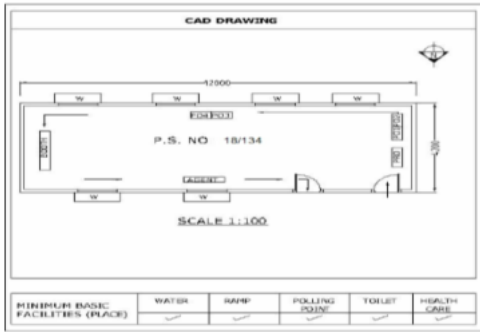

নির্বাচক নিবন্ধন আধিকারিকের স্বাক্ষর

Nazri Naksha

Google Map View

Polling Station Building Front View

Polling Station Front View

Cad View

Key MAP View

1 নাম : সোনাউল্লাহ মাহমুদ পিতার নাম : সফিকুল মাহমুদ বাড়ির নং : N0008 বয়স : 26 লিঙ্গ : পুরুষ	TJR2254480 ফটো উপলব্ধ	2 নাম : রবিনা খাতুন স্বামীর নাম : সফিকুল মাহমুদ বাড়ির নং : এন0002 বয়স : 25 লিঙ্গ : মহিলা	TJR2404465 ফটো উপলব্ধ	3 নাম : আয়েশা খাতুন পিতার নাম : সফিকুল মাহমুদ বাড়ির নং : এন0018 বয়স : 36 লিঙ্গ : মহিলা	TJR1218957 ফটো উপলব্ধ
4 নাম : রেনুকা রায় স্বামীর নাম : মনু রায় বাড়ির নং : n0051 বয়স : 30 লিঙ্গ : মহিলা	TJR1676543 ফটো উপলব্ধ	5 নাম : সাহিমা খাতুন পিতার নাম : সফিকুল মাহমুদ বাড়ির নং : N0014 বয়স : 29 লিঙ্গ : মহিলা	TJR2255289 ফটো উপলব্ধ	6 নাম : সায়দ আলম পিতার নাম : সফিকুল মাহমুদ বাড়ির নং : n0019 বয়স : 31 লিঙ্গ : পুরুষ	TJR1432343 ফটো উপলব্ধ
7 নাম : সমিলা খাতুন পিতার নাম : সফিকুল মাহমুদ বাড়ির নং : এন0014 বয়স : 27 লিঙ্গ : মহিলা	TJR2046449 ফটো উপলব্ধ	8 নাম : মেহেরান নেছা পিতার নাম : মাঝিল মাহমুদ বাড়ির নং : n0002 বয়স : 29 লিঙ্গ : মহিলা	TJR1780204 ফটো উপলব্ধ	9 নাম : কাদের আলী পিতার নাম : সফিকুল মাহমুদ বাড়ির নং : n0005 বয়স : 35 লিঙ্গ : পুরুষ	TJR1131010 ফটো উপলব্ধ
10 নাম : মদিনা খাতুন স্বামীর নাম : ছবিখাতুন বাড়ির নং : n0002 বয়স : 33 লিঙ্গ : মহিলা	TJR1432392 ফটো উপলব্ধ	11 নাম : ছবিখাতুন স্বামীর নাম : মাঝিল বাড়ির নং : n0002 বয়স : 64 লিঙ্গ : মহিলা	WB/03/021/807485 ফটো উপলব্ধ	12 নাম : মাঝিল মাহমুদ পিতার নাম : চুহালু বাড়ির নং : n0002 বয়স : 72 লিঙ্গ : পুরুষ	WB/03/021/807494 ফটো উপলব্ধ
13 নাম : সহিদুল হক পিতার নাম : সফিকুল মাহমুদ বাড়ির নং : n0355 বয়স : 29 লিঙ্গ : পুরুষ	TJR1881721 ফটো উপলব্ধ	14 নাম : তসিরুল মাহমুদ পিতার নাম : আবুল মাহমুদ বাড়ির নং : N0001 বয়স : 46 লিঙ্গ : পুরুষ	TJR2255321 ফটো উপলব্ধ	15 নাম : মকলেস মাহমুদ পিতার নাম : সফিকুল হক বাড়ির নং : n0007 বয়স : 29 লিঙ্গ : পুরুষ	TJR1683994 ফটো উপলব্ধ
16 নাম : জ্যোৎস্না বানু স্বামীর নাম : আমিরুল বাড়ির নং : n0091 বয়স : 34 লিঙ্গ : মহিলা	TJR1312370 ফটো উপলব্ধ	17 নাম : মানেশ্বরী রায় স্বামীর নাম : জলেশ্বরী রায় বাড়ির নং : N0016 বয়স : 50 লিঙ্গ : মহিলা	TJR2254860 ফটো উপলব্ধ	18 নাম : মহিদা খাতুন স্বামীর নাম : সফিকুল মাহমুদ বাড়ির নং : n0015 বয়স : 36 লিঙ্গ : মহিলা	TJR1568773 ফটো উপলব্ধ
19 নাম : ফরিদা বানু স্বামীর নাম : তফিজুল মাহমুদ বাড়ির নং : n0008 বয়স : 31 লিঙ্গ : মহিলা	TJR1780238 ফটো উপলব্ধ	20 নাম : সাহেবানী খাতুন স্বামীর নাম : বাচ্চা মাহমুদ বাড়ির নং : n0017 বয়স : 56 লিঙ্গ : মহিলা	MHX2886109 ফটো উপলব্ধ	21 নাম : ছলিম মাহমুদ পিতার নাম : সফিকুল মাহমুদ বাড়ির নং : n0014 বয়স : 38 লিঙ্গ : পুরুষ	MHX4120507 ফটো উপলব্ধ
22 নাম : অস্রফৌল হক পিতার নাম : নজরুল ইসলাম বাড়ির নং : n0016 বয়স : 24 লিঙ্গ : পুরুষ	TJR2256469 ফটো উপলব্ধ	23 নাম : রিজিয়া খাতুন স্বামীর নাম : নজরুল মাহমুদ বাড়ির নং : n0016 বয়স : 46 লিঙ্গ : মহিলা	MHX2198638 ফটো উপলব্ধ	24 নাম : নজরুল মাহমুদ পিতার নাম : হাসিরদীন বাড়ির নং : n0016 বয়স : 52 লিঙ্গ : পুরুষ	WB/03/021/807085 ফটো উপলব্ধ
25 নাম : সফিকুল মাহমুদ পিতার নাম : মাঝিল মাহমুদ বাড়ির নং : n0002 বয়স : 34 লিঙ্গ : পুরুষ	TJR1432400 ফটো উপলব্ধ	26 নাম : সুখমা রায় স্বামীর নাম : রমেশ রায় বাড়ির নং : n0349 বয়স : 39 লিঙ্গ : মহিলা	MHX4120945 ফটো উপলব্ধ	27 নাম : তমিনা খাতুন স্বামীর নাম : সফিকুল হক বাড়ির নং : n0003 বয়স : 36 লিঙ্গ : মহিলা	TJR1312412 ফটো উপলব্ধ
28 নাম : ছলেমান হক পিতার নাম : মাঝিল মাহমুদ বাড়ির নং : n0002 বয়স : 34 লিঙ্গ : পুরুষ	TJR1130962 ফটো উপলব্ধ	29 নাম : নুরজাহান বেগম পিতার নাম : সফিকুল আলী বাড়ির নং : n0354 বয়স : 28 লিঙ্গ : মহিলা	TJR1881713 ফটো উপলব্ধ	30 নাম : রহমান আলী পিতার নাম : মমতাজুদ্দিন মাহমুদ বাড়ির নং : n0006 বয়স : 38 লিঙ্গ : পুরুষ	MHX4120523 ফটো উপলব্ধ