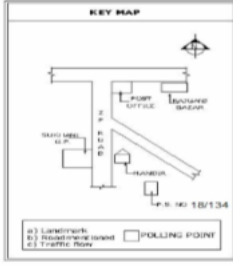

Nazri Naksha