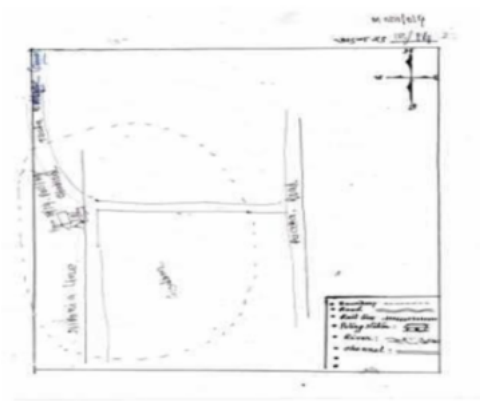

Nazri Naksha