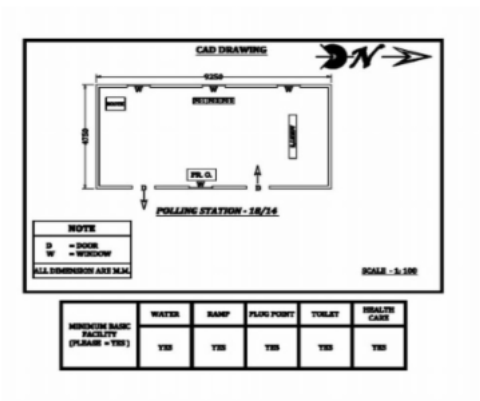

নির্বাচক নিবন্ধন আধিকারিকের স্বাক্ষর

Nazri Naksha

Google Map View

Polling Station Building Front View

Polling Station Front View

Cad View

Key MAP View

1 নাম : নূরজাহা খাতুন মায়ের নাম : রেহানা খাতুন বাবুর নং : এন0217 বয়স : 27 লিঙ্গ : মহিলা	TJR2365906 ফটো উপলব্ধ	2 নাম : সাদাম মোহঃ পিতার নাম : মোঃ চাঁদ বাবুর নং : n0217 বয়স : 27 লিঙ্গ : মহিলা	TJR2217966 ফটো উপলব্ধ	3 নাম : গীতা ওরাও স্বামীর নাম : রতন ওরাও বাবুর নং : n0268 বয়স : 40 লিঙ্গ : মহিলা	MHX4094421 ফটো উপলব্ধ
4 নাম : বালো ওরাও স্বামীর নাম : কার্তিক ওরাও বাবুর নং : 443 বয়স : 34 লিঙ্গ : মহিলা	TJR1505700 ফটো উপলব্ধ	Q 5 নাম : রাজকুমারী রায় স্বামীর নাম : ধ্রুব রায় বাবুর নং : বয়স : 57 লিঙ্গ : মহিলা	MHX4094926 ফটো উপলব্ধ	6 নাম : দিলীপ রায় পিতার নাম : ধ্রুব রায় বাবুর নং : 444 বয়স : 41 লিঙ্গ : পুরুষ	MHX4094439 ফটো উপলব্ধ
7 নাম : সুবাস্তি উরাও স্বামীর নাম : তেজকুমার উরাও বাবুর নং : n0308 বয়স : 41 লিঙ্গ : মহিলা	MHX4102380 ফটো উপলব্ধ	8 নাম : তমান্না মহঃ পিতার নাম : উদ্দিন মাহঃ বাবুর নং : n0217 বয়স : 41 লিঙ্গ : পুরুষ	MHX3707528 ফটো উপলব্ধ	9 নাম : সিসিলিয়া মুন্ডা পিতার নাম : মাহাতো মুন্ডা বাবুর নং : n0222 বয়স : 40 লিঙ্গ : মহিলা	MHX3920527 ফটো উপলব্ধ
10 নাম : সোমারি মুন্ডা পিতার নাম : বারকো মুন্ডা বাবুর নং : n0267 বয়স : 37 লিঙ্গ : মহিলা	MHX4094397 ফটো উপলব্ধ	11 নাম : সমঝানা ওরাও স্বামীর নাম : নির্দোস ওরাও বাবুর নং : n0265 বয়স : 50 লিঙ্গ : মহিলা	MHX4094280 ফটো উপলব্ধ	12 নাম : সামিমা খাতুন মায়ের নাম : রেহানা খাতুন বাবুর নং : n0217 বয়স : 30 লিঙ্গ : মহিলা	TJR1505098 ফটো উপলব্ধ
13 নাম : দুলারে মহঃ পিতার নাম : চান মহঃ বাবুর নং : n0217 বয়স : 33 লিঙ্গ : পুরুষ	TJR1379841 ফটো উপলব্ধ	14 নাম : রাহানা খাতুন স্বামীর নাম : চান মহঃ বাবুর নং : n0217 বয়স : 58 লিঙ্গ : মহিলা	WB/03/021/672024 ফটো উপলব্ধ	15 নাম : সঞ্চারিয়া মুন্ডা স্বামীর নাম : হেরমন মুন্ডা বাবুর নং : n0266 বয়স : 49 লিঙ্গ : মহিলা	MHX4094355 ফটো উপলব্ধ
16 নাম : অসগরি খাতুন স্বামীর নাম : আশোর আলি বাবুর নং : n0217 বয়স : 39 লিঙ্গ : মহিলা	TJR1648666 ফটো উপলব্ধ	17 নাম : আনয়ার আলি মায়ের নাম : মুন্না খাতুন বাবুর নং : n0217 বয়স : 39 লিঙ্গ : পুরুষ	MHX3920451 ফটো উপলব্ধ	18 নাম : সাহেদা খাতুন স্বামীর নাম : ফরিদ মহঃ বাবুর নং : n0217 বয়স : 28 লিঙ্গ : মহিলা	TJR1734029 ফটো উপলব্ধ
19 নাম : ধ্রুব রায় পিতার নাম : বাচ্চু রায় বাবুর নং : 444 বয়স : 68 লিঙ্গ : পুরুষ	MHX4094918 ফটো উপলব্ধ	20 নাম : সাহাজাদী খাতুন স্বামীর নাম : আলি মহমদ বাবুর নং : এন0077 বয়স : 42 লিঙ্গ : মহিলা	TJR2035103 ফটো উপলব্ধ	21 নাম : আসগর আলি পিতার নাম : মোঃ হুসৈন রফিকিয়া বাবুর নং : n0217 বয়স : 56 লিঙ্গ : পুরুষ	TJR2475457 ফটো উপলব্ধ
22 নাম : সীতামনি ওরাও পিতার নাম : ফাণ্ড ওরাও বাবুর নং : 443 বয়স : 63 লিঙ্গ : মহিলা	MHX4094587 ফটো উপলব্ধ	23 নাম : সুনীল রায় পিতার নাম : ধ্রুব রায় বাবুর নং : 444 বয়স : 31 লিঙ্গ : পুরুষ	TJR1505486 ফটো উপলব্ধ	24 নাম : সাবানা খাতুন স্বামীর নাম : তামিলা মহঃ বাবুর নং : n0217 বয়স : 38 লিঙ্গ : মহিলা	TJR1648849 ফটো উপলব্ধ
25 নাম : চিনা খাতুন মায়ের নাম : সুরিয়া খাতুন বাবুর নং : n0217 বয়স : 32 লিঙ্গ : মহিলা	TJR1505122 ফটো উপলব্ধ	26 নাম : কার্তিক ওরাও পিতার নাম : এতোয়া ওরাও বাবুর নং : 443 বয়স : 35 লিঙ্গ : পুরুষ	TJR1272673 ফটো উপলব্ধ	27 নাম : চরন রাই পিতার নাম : জয়পাল রাই বাবুর নং : n0356 বয়স : 28 লিঙ্গ : পুরুষ	TJR1838580 ফটো উপলব্ধ
28 নাম : পুনি উরাও স্বামীর নাম : আলবিশ উরাও বাবুর নং : n0296 বয়স : 40 লিঙ্গ : মহিলা	TJR1505296 ফটো উপলব্ধ	29 নাম : দুলাল উড়াও পিতার নাম : ফাটি উড়াও বাবুর নং : n0296 বয়স : 43 লিঙ্গ : পুরুষ	MHX2843910 ফটো উপলব্ধ	Q 30 নাম : সঞ্জয় ওরাও পিতার নাম : দুলাল ওরাও বাবুর নং : এন0296 বয়স : 22 লিঙ্গ : পুরুষ	TJR2566354 ফটো উপলব্ধ