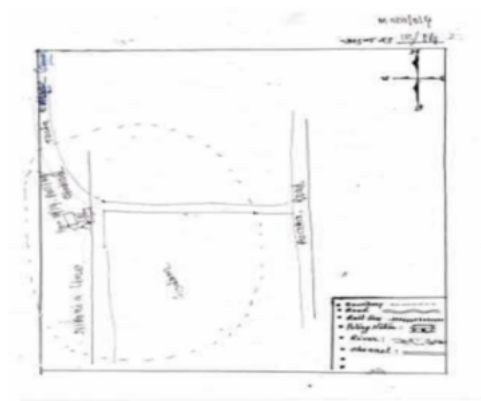

Key MAP View