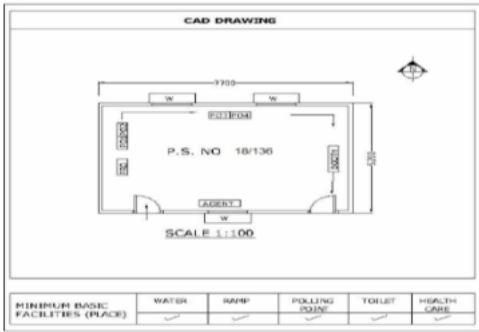

নির্বাচক নিবন্ধন আধিকারিকের স্বাক্ষর

Nazri Naksha

Google Map View

Polling Station Building Front View

Polling Station Front View

Cad View

Key MAP View

1 নাম : জিয়ারুল হক পিতার নাম : আহিউল মুহাম্মদ বাড়ির নং : এন0009 বয়স : 24 লিঙ্গ : পুরুষ	TJR2435253 ফটো উপলব্ধ	2 নাম : সামিনা খাতুন স্বামীর নাম : জয়নাল মহম্মদ বাড়ির নং : এন0019 বয়স : 23 লিঙ্গ : মহিলা	TJR2511665 ফটো উপলব্ধ	3 নাম : সালেমা খাতুন স্বামীর নাম : মহম্মদ খসিরুল বাড়ির নং : এন0068 বয়স : 30 লিঙ্গ : মহিলা	TJR1680461 ফটো উপলব্ধ
4 নাম : দুলালি বেগম স্বামীর নাম : নাযেবে রসুল আলম বাড়ির নং : এন0012 বয়স : 23 লিঙ্গ : মহিলা	TJR2387736 ফটো উপলব্ধ	5 নাম : রহিদার আলম পিতার নাম : তাহের আলী বাড়ির নং : এন0013 বয়স : 24 লিঙ্গ : পুরুষ	TJR2387645 ফটো উপলব্ধ	6 নাম : মিনু বেগম স্বামীর নাম : মইনু তাহের আলী বাড়ির নং : n0011 বয়স : 39 লিঙ্গ : মহিলা	MHX3925351 ফটো উপলব্ধ
7 নাম : হাসিমুল হক পিতার নাম : ফকিরুল হক বাড়ির নং : N0055 বয়স : 26 লিঙ্গ : পুরুষ	TJR2262855 ফটো উপলব্ধ	8 নাম : আবেদা খাতুন স্বামীর নাম : তারিকুল ইসলাম বাড়ির নং : N0009 বয়স : 26 লিঙ্গ : মহিলা	TJR2265114 ফটো উপলব্ধ	9 নাম : খাদিজা বেগম স্বামীর নাম : সাবিদউদ্দিন আহামেদ বাড়ির নং : n0045 বয়স : 66 লিঙ্গ : মহিলা	TJR2173201 ফটো উপলব্ধ
10 নাম : মেহেরুন নেছা পিতার নাম : ফকিরুল মুহাম্মদ বাড়ির নং : N0022 বয়স : 25 লিঙ্গ : মহিলা	TJR2262715 ফটো উপলব্ধ	11 নাম : আজিফার বংশান পিতার নাম : আহিউল মুহাম্মদ বাড়ির নং : N0062 বয়স : 27 লিঙ্গ : পুরুষ	TJR2263135 ফটো উপলব্ধ	12 নাম : মহঃ হামিদ আজিজ পিতার নাম : সরিফুল আলম বাড়ির নং : n0057 বয়স : 22 লিঙ্গ : পুরুষ	TJR2472256 ফটো উপলব্ধ
13 নাম : মরিয়ম বেগম স্বামীর নাম : রহিদার আলম বাড়ির নং : এন00453 বয়স : 22 লিঙ্গ : মহিলা	TJR2505378 ফটো উপলব্ধ	14 নাম : রসিদ আলম মায়ের নাম : ফ.য়াজ.ল হক. বাড়ির নং : n0045 বয়স : 31 লিঙ্গ : পুরুষ	TJR1570340 ফটো উপলব্ধ	15 নাম : মহাম্মদ ফারুক পিতার নাম : আকবর আলী বাড়ির নং : এন0064 বয়স : 23 লিঙ্গ : পুরুষ	TJR2435097 ফটো উপলব্ধ
16 নাম : রুপসোনা বেগম স্বামীর নাম : তুমিজুদ্দিন মোহাম্মদ বাড়ির নং : এন0014 বয়স : 25 লিঙ্গ : মহিলা	TJR2387702 ফটো উপলব্ধ	17 নাম : মোহাম্মদ তাহির আলম পিতার নাম : মোহাম্মদ সফিউল আলম বাড়ির নং : এন0012 বয়স : 21 লিঙ্গ : পুরুষ	TJR2540144 ফটো উপলব্ধ	18 নাম : নুরজাহান বেগম পিতার নাম : সফিকুল ইসলাম বাড়ির নং : এন0045 বয়স : 27 লিঙ্গ : মহিলা	TJR2511046 ফটো উপলব্ধ
19 নাম : মহঃ সৈকত আলী পিতার নাম : মমতাজুদ্দিন বাড়ির নং : প্রধান পাড়া বয়স : 43 লিঙ্গ : পুরুষ	MHX2316610 ফটো উপলব্ধ	20 নাম : মহাম্মদ জাহিরুল আলম পিতার নাম : আহিউল হক বাড়ির নং : এন0009 বয়স : 23 লিঙ্গ : পুরুষ	TJR2435576 ফটো উপলব্ধ	21 নাম : আজিমা খাতুন পিতার নাম : মৌজা মাদিন মোহাম্মদ বাড়ির নং : N0022 বয়স : 32 লিঙ্গ : মহিলা	TJR2262509 ফটো উপলব্ধ
22 নাম : মহম্মদ আলী পিতার নাম : সফিকুল ইসলাম বাড়ির নং : এন0045 বয়স : 22 লিঙ্গ : পুরুষ	TJR2511020 ফটো উপলব্ধ	23 নাম : মঃ পয়গাম আলী পিতার নাম : সাবিদুদ্দিন আহমেদ বাড়ির নং : n0045 বয়স : 43 লিঙ্গ : পুরুষ	MHX2887974 ফটো উপলব্ধ	24 নাম : মকছেদা পারভীন পিতার নাম : মকবুল হুসেন বাড়ির নং : এন0046 বয়স : 23 লিঙ্গ : মহিলা	TJR2511053 ফটো উপলব্ধ
25 নাম : মেহেরুন নেছা পিতার নাম : জাহিরুদ্দিন মুহাম্মদ বাড়ির নং : n0020 বয়স : 26 লিঙ্গ : মহিলা	TJR1986751 ফটো উপলব্ধ	26 নাম : মনিরুল হক পিতার নাম : আব্দুল হক বাড়ির নং : n0047 বয়স : 29 লিঙ্গ : পুরুষ	TJR1781335 ফটো উপলব্ধ	27 নাম : আছমা খাতুন স্বামীর নাম : হাসেন আলী বাড়ির নং : এন0055 বয়স : 24 লিঙ্গ : মহিলা	TJR2435170 ফটো উপলব্ধ
28 নাম : রুনা লায়লা স্বামীর নাম : খাজিমুল হক বাড়ির নং : এন0060 বয়স : 31 লিঙ্গ : মহিলা	TJR2387660 ফটো উপলব্ধ	29 নাম : কাজিমুল মহঃ পিতার নাম : দারাজুল ইসলাম বাড়ির নং : n0348 বয়স : 30 লিঙ্গ : পুরুষ	TJR1572635 ফটো উপলব্ধ	30 নাম : নিহারুন নেছা স্বামীর নাম : মৌসেদ আলী বাড়ির নং : n0012 বয়স : 61 লিঙ্গ : মহিলা	WB/03/021/813498 ফটো উপলব্ধ