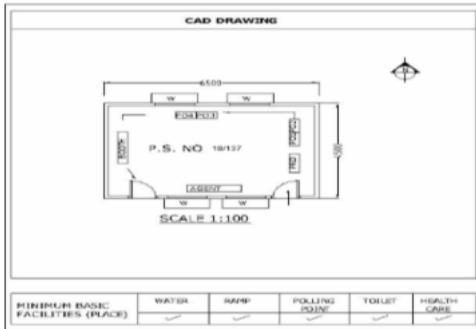

নির্বাচক নিবন্ধন আধিকারিকের স্বাক্ষর

Nazri Naksha

Google Map View

Polling Station Building Front View

Polling Station Front View

Cad View

Key MAP View

বিধানসভা নির্বাচনক্ষেত্রের নং, নাম : 18-রাজগঞ্জ
ভাগ নং, নাম : 1-ফকিরা পাড়া