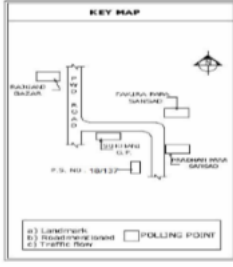

নির্বাচক তালিকা 2026 S25 পশ্চিমবঙ্গ

বিধানসভা নির্বাচনক্ষেত্রের নং, নাম ও সংরক্ষণের স্থিতি : 18 - রাজগঞ্জ (তপশীলি জাতি)		অংশ নং : 141			
বিধানসভা নির্বাচনক্ষেত্রটি যে লোকসভা নির্বাচনক্ষেত্রের / ক্ষেত্রসমূহের অন্তর্ভুক্ত তার নং, নাম ও সংরক্ষণ স্থিতি : 3 - জলপাইগুড়ি (তপশীলি জাতি)					
1. সংশোধনের পূর্ণ বিবরণ					
সংশোধনের বৎসর :	2026	নির্বাচক তালিকার পরিচিতি :			
ভিত্তি তারিখ :	01-01-2026	বিশেষ নিবিড় সংশোধনী ২০২৬-এর চূড়ান্ত ভোটার তালিকা			
সংশোধনের প্রকৃতি :	বিশেষ নিবিড় সংশোধনী 2026				
প্রকাশনার তারিখ :	28-02-2026				
2. অংশ ও নির্বাচনী এলাকার পূর্ণ বিবরণ :					
অংশের ভাগ নং ও নাম :					
1-ফকিরা পাড়া					
2-বনিজোত					
	প্রধান শহর/গ্রাম	: সুখানী			
	ওয়ার্ড	:			
	থানা	: রাজগঞ্জ			
	গ্রাম পঞ্চায়েত	: সুখানী			
	ব্লক	: রাজগঞ্জ			
	মহকুমা	: সদর, জলপাইগুড়ি			
	জেলা	: জলপাইগুড়ি			
	পিন	: 735134			
3. ভোট গ্রহন কেন্দ্রের পূর্ণ বিবরণ :					
ভোট গ্রহন কেন্দ্রের নং, নাম :		ভোট গ্রহন কেন্দ্রের শ্রেণী :		গ্রামীণ	
141 - প্রধানপাড়া গমিরুদ্দিন হাইস্কুল		এই অংশে সহায়ক ভোটগ্রহন কেন্দ্রের সংখ্যা		0	
ভোট গ্রহন কেন্দ্রের ঠিকানা :		:			
প্রধানপাড়া গমিরুদ্দিন হাইস্কুল, কক্ষ ২, প্রধানপাড়া					
4. নির্বাচকের সংখ্যা :					
প্রথম ক্রমিক নং	শেষ ক্রমিক নং	মোট সংখ্যা			
		পুরুষ	মহিলা	তৃতীয় লিঙ্গ	মোট
1	960	516	444	0	960

নির্বাচক নিবন্ধন আধিকারিকের স্বাক্ষর

Nazri Naksha

Google Map View

Polling Station Building Front View

Polling Station Front View

Cad View

Key MAP View

বিধানসভা নির্বাচনক্ষেত্রের নং, নাম : 18-রাজগঞ্জ
ভাগ নং, নাম : 1-ফকিরা পাড়া