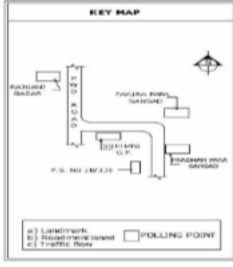

Nazri Naksha