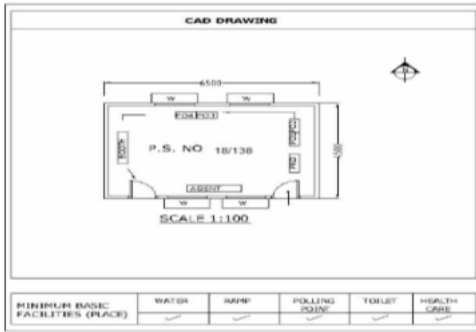

নির্বাচক নিবন্ধন আধিকারিকের স্বাক্ষর

Nazri Naksha

Google Map View

Polling Station Building Front View

Polling Station Front View

Cad View

Key MAP View

1 নাম : আকলিমা নেশা স্বামীর নাম: আনোয়ার হোসেন বাড়ির নং : এন0003 বয়স : 29 লিঙ্গ : মহিলা	TJR2505691 ফটো উপলব্ধ	2 নাম : জিন্নাত আলী পিতার নাম: মোসারফ হোসেন বাড়ির নং : n0001 বয়স : 40 লিঙ্গ : পুরুষ	MHX4122180 ফটো উপলব্ধ	3 নাম : তাহের হুসেন মায়ের নাম: তামজানি খাতুন বাড়ির নং : N0001 বয়স : 25 লিঙ্গ : পুরুষ	TJR2270114 ফটো উপলব্ধ
4 নাম : খয়রুল হক পিতার নাম: সাজিদুল বাড়ির নং : n0002 বয়স : 49 লিঙ্গ : পুরুষ	TJR2315489 ফটো উপলব্ধ	5 নাম : ছলেমা খাতুন স্বামীর নাম: আবুল হোসেন বাড়ির নং : n0001 বয়স : 42 লিঙ্গ : মহিলা	MHX2889962 ফটো উপলব্ধ	6 নাম : সকিনা বেগম পিতার নাম: তাজমাদিন মহাঃ বাড়ির নং : N0001 বয়স : 25 লিঙ্গ : মহিলা	TJR2269868 ফটো উপলব্ধ
7 নাম : মিনা বেগম স্বামীর নাম: আদিমুল হক বাড়ির নং : N0001 বয়স : 25 লিঙ্গ : মহিলা	TJR2271914 ফটো উপলব্ধ	8 নাম : আব্দুল মজিদ পিতার নাম: মোসারফ হোসেন বাড়ির নং : n0001 বয়স : 42 লিঙ্গ : পুরুষ	MHX2889970 ফটো উপলব্ধ	9 নাম : অজমুল হুসেন পিতার নাম: জফির আলী বাড়ির নং : এন0006 বয়স : 24 লিঙ্গ : পুরুষ	TJR2386753 ফটো উপলব্ধ
10 নাম : সুমন কবীর হুসেন মায়ের নাম: ছালেমা খাতুন বাড়ির নং : এন0001 বয়স : 22 লিঙ্গ : পুরুষ	TJR2515450 ফটো উপলব্ধ	11 নাম : সিদ্দিক হোসেন পিতার নাম: সপিজুল হক বাড়ির নং : এন0016 বয়স : 21 লিঙ্গ : পুরুষ	TJR2513604 ফটো উপলব্ধ	12 নাম : অজয় রায় পিতার নাম: বিশেশ্বর রায় বাড়ির নং : সুখানি বয়স : 37 লিঙ্গ : পুরুষ	TJR1014919 ফটো উপলব্ধ
13 নাম : সামিউন নেহার স্বামীর নাম: জিন্নাত আলী বাড়ির নং : N0500 বয়স : 36 লিঙ্গ : মহিলা	TJR1132844 ফটো উপলব্ধ	14 নাম : তবিবর রহমান পিতার নাম: সবরাত মহাঃ বাড়ির নং : n0051 বয়স : 36 লিঙ্গ : পুরুষ	TJR0537126 ফটো উপলব্ধ	15 নাম : সাহিরুল হক পিতার নাম: খতিবর রহমান বাড়ির নং : n0037 বয়স : 51 লিঙ্গ : পুরুষ	TJR2317774 ফটো উপলব্ধ
16 নাম : রত্না বানু পিতার নাম: মনসুর আলম বাড়ির নং : N0001 বয়স : 26 লিঙ্গ : মহিলা	TJR2269884 ফটো উপলব্ধ	17 নাম : তনজিনা খাতুন স্বামীর নাম: বুধারক মহা বাড়ির নং : n0011 বয়স : 63 লিঙ্গ : মহিলা	WB/03/021/819200 ফটো উপলব্ধ	18 নাম : মতিবর বেওয়া স্বামীর নাম: বিসারুমহা বাড়ির নং : n0009 বয়স : 81 লিঙ্গ : মহিলা	WB/03/021/819060 ফটো উপলব্ধ
19 নাম : আনোয়ারা খাতুন স্বামীর নাম: অরশাদ মহাঃ বাড়ির নং : n0017 বয়স : 40 লিঙ্গ : মহিলা	MHX4122305 ফটো উপলব্ধ	20 নাম : সাহেদ আলম পিতার নাম: আফিজদ্দিন বাড়ির নং : n0027 বয়স : 32 লিঙ্গ : পুরুষ	TJR1434448 ফটো উপলব্ধ	21 নাম : মজিরন বেগম স্বামীর নাম: বৈশাণু মহা বাড়ির নং : n0007 বয়স : 61 লিঙ্গ : মহিলা	WB/03/021/819296 ফটো উপলব্ধ
22 নাম : বৈশাণু মহা পিতার নাম: সমারক মহাঃ বাড়ির নং : n0007 বয়স : 68 লিঙ্গ : পুরুষ	WB/03/021/819432 ফটো উপলব্ধ	23 নাম : অজিতা খাতুন স্বামীর নাম: সাজিদুল আলম বাড়ির নং : n0064 বয়স : 37 লিঙ্গ : মহিলা	MHX4105011 ফটো উপলব্ধ	24 নাম : রুবেল হক মায়ের নাম: আনোয়ারা বেওয়া বাড়ির নং : n0011 বয়স : 28 লিঙ্গ : পুরুষ	TJR1921527 ফটো উপলব্ধ
25 নাম : আব্দুল সামাদ পিতার নাম: আব্দুল বাড়ির নং : n0018 বয়স : 61 লিঙ্গ : পুরুষ	WB/03/021/819145 ফটো উপলব্ধ	26 নাম : কফিরণ মেছা স্বামীর নাম: তবিবর রহমান বাড়ির নং : n0051 বয়স : 38 লিঙ্গ : মহিলা	TJR1132927 ফটো উপলব্ধ	27 নাম : সাহেদা খাতুন পিতার নাম: সাজিদুল বাড়ির নং : n0051 বয়স : 39 লিঙ্গ : মহিলা	TJR1314103 ফটো উপলব্ধ
28 নাম : বেলাল হক পিতার নাম: সাজিদুল বাড়ির নং : n0030 বয়স : 55 লিঙ্গ : পুরুষ	WB/03/021/819304 ফটো উপলব্ধ	29 নাম : উমের আলী পিতার নাম: নসত আলী বাড়ির নং : n0006 বয়স : 45 লিঙ্গ : পুরুষ	MHX2317659 ফটো উপলব্ধ	30 নাম : হালিমা খাতুন স্বামীর নাম: তাজমুল হক বাড়ির নং : n0033 বয়স : 56 লিঙ্গ : মহিলা	TJR2319598 ফটো উপলব্ধ