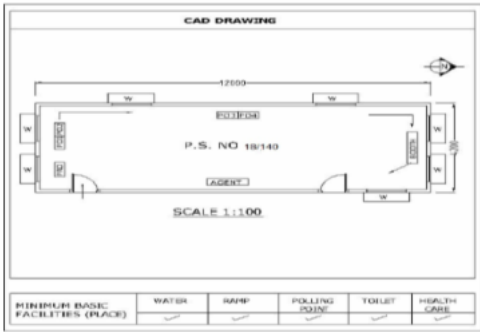

নির্বাচক নিবন্ধন আধিকারিকের স্বাক্ষর

Nazri Naksha

Google Map View

Polling Station Building Front View

Polling Station Front View

Cad View

Key MAP View

1 নাম : মমিনা খাতুন স্বামীর নাম : হাফিজুর আলী বাড়ির নং : n0006 বয়স : 37 লিঙ্গ : মহিলা	TJR1314764 ফটো উপলব্ধ	2 নাম : আনোয়ারা বেগম স্বামীর নাম : রহমত তুল্লা বাড়ির নং : n0011 বয়স : 22 লিঙ্গ : মহিলা	TJR2432607 ফটো উপলব্ধ	3 নাম : জাহাঙ্গীর আলম পিতার নাম : নাসিরউদ্দিন মহঃ বাড়ির নং : n0006 বয়স : 31 লিঙ্গ : পুরুষ	TJR1435403 ফটো উপলব্ধ
4 নাম : সরিফা খাতুন স্বামীর নাম : ইশারুদ্দিন বাড়ির নং : n0005 বয়স : 55 লিঙ্গ : মহিলা	TJR2286565 ফটো উপলব্ধ	5 নাম : রহমতুল্লা মনসুর পিতার নাম : হেলালউদ্দিন মইয়াদ বাড়ির নং : এন001 বয়স : 27 লিঙ্গ : পুরুষ	TJR2490761 ফটো উপলব্ধ	6 নাম : সমিলা খাতুন পিতার নাম : সাজিদুদ্দিন মহঃ বাড়ির নং : N0000 বয়স : 26 লিঙ্গ : মহিলা	TJR2279081 ফটো উপলব্ধ
7 নাম : আজিমা বেগম স্বামীর নাম : তোফাইল হোসেন বাড়ির নং : n0006 বয়স : 86 লিঙ্গ : মহিলা	WB/03/021/825249 ফটো উপলব্ধ	8 নাম : চকুতি নেছা স্বামীর নাম : জালালউদ্দিন মহঃ বাড়ির নং : n0011 বয়স : 62 লিঙ্গ : মহিলা	TJR2398808 ফটো উপলব্ধ	9 নাম : ইসলাম মহঃ পিতার নাম : রজব আলী বাড়ির নং : n0004 বয়স : 46 লিঙ্গ : পুরুষ	MHX3334075 ফটো উপলব্ধ
10 নাম : মিনু খাতুন স্বামীর নাম : ইসলাম মহঃ বাড়ির নং : n0004 বয়স : 39 লিঙ্গ : মহিলা	MHX3926359 ফটো উপলব্ধ	11 নাম : মেহেবুব আলম পিতার নাম : মুহম্মদ নর ইসলাম বাড়ির নং : n0040 বয়স : 30 লিঙ্গ : পুরুষ	TJR1686096 ফটো উপলব্ধ	12 নাম : লিলি বেগম স্বামীর নাম : সালেমান মহঃ বাড়ির নং : n0004 বয়স : 39 লিঙ্গ : মহিলা	TJR1133578 ফটো উপলব্ধ
13 নাম : সুরজাহান নেছা স্বামীর নাম : জালালুদ্দিন মহঃ বাড়ির নং : n0006 বয়স : 56 লিঙ্গ : মহিলা	MHX3333994 ফটো উপলব্ধ	14 নাম : নজিমা খাতুন স্বামীর নাম : মোঃ পিয়ার আলী বাড়ির নং : এন0012 বয়স : 20 লিঙ্গ : মহিলা	TJR2536209 ফটো উপলব্ধ	15 নাম : কুলসুম বেগম স্বামীর নাম : নাসিরুদ্দিন মহঃ বাড়ির নং : n0006 বয়স : 58 লিঙ্গ : মহিলা	WB/03/021/825251 ফটো উপলব্ধ
16 নাম : জিন্নাতুল রহমান পিতার নাম : তোফাইল হোসেন বাড়ির নং : n0006 বয়স : 56 লিঙ্গ : পুরুষ	MHX3334000 ফটো উপলব্ধ	17 নাম : মহঃ নাসিরুদ্দিন পিতার নাম : তোফাইল হোসেন বাড়ির নং : n0006 বয়স : 62 লিঙ্গ : পুরুষ	WB/03/021/825321 ফটো উপলব্ধ	18 নাম : জালালুদ্দিন মহঃ পিতার নাম : তোফাইল হোসেন বাড়ির নং : n0006 বয়স : 55 লিঙ্গ : পুরুষ	WB/03/021/825671 ফটো উপলব্ধ
19 নাম : লুৎফর রহমান পিতার নাম : মজিবুল ইসলাম বাড়ির নং : n0256 বয়স : 32 লিঙ্গ : পুরুষ	TJR1572890 ফটো উপলব্ধ	20 নাম : সাহিদুল পিতার নাম : সরিফুদ্দিন বাড়ির নং : n0012 বয়স : 34 লিঙ্গ : পুরুষ	TJR1314871 ফটো উপলব্ধ	21 নাম : সজিনা নেছা স্বামীর নাম : জাহিদুল বাড়ির নং : n0012 বয়স : 41 লিঙ্গ : মহিলা	TJR1314772 ফটো উপলব্ধ
22 নাম : আইবুল পিতার নাম : আলিমুদ্দিন মহঃ বাড়ির নং : n0005 বয়স : 52 লিঙ্গ : পুরুষ	WB/03/021/825567 ফটো উপলব্ধ	23 নাম : খসিরুদ্দিন পিতার নাম : আলিমুদ্দিন মহঃ বাড়ির নং : n0005 বয়স : 74 লিঙ্গ : পুরুষ	WB/03/021/825345 ফটো উপলব্ধ	24 নাম : আলম মহঃ পিতার নাম : রজব আলী বাড়ির নং : n0004 বয়স : 31 লিঙ্গ : পুরুষ	TJR1572718 ফটো উপলব্ধ
25 নাম : হায়দার আলি পিতার নাম : তোফাইল হোসেন বাড়ির নং : n0006 বয়স : 58 লিঙ্গ : পুরুষ	WB/03/021/825653 ফটো উপলব্ধ	26 নাম : মহিমুদ্দিন মনসুর পিতার নাম : সরিফুদ্দিন মহঃ বাড়ির নং : N0000 বয়স : 24 লিঙ্গ : পুরুষ	TJR2279347 ফটো উপলব্ধ	27 নাম : গমিরুদ্দিন মহঃ পিতার নাম : বহিরুদ্দিন মহঃ বাড়ির নং : n0039 বয়স : 48 লিঙ্গ : পুরুষ	MHX2891398 ফটো উপলব্ধ
28 নাম : জাহিদুল মহঃ পিতার নাম : সরিফুদ্দিন মহঃ বাড়ির নং : n0012 বয়স : 46 লিঙ্গ : পুরুষ	MHX4122982 ফটো উপলব্ধ	29 নাম : মোঃ মনসুর আলী পিতার নাম : রজব আলী বাড়ির নং : n0004 বয়স : 38 লিঙ্গ : পুরুষ	MHX3926334 ফটো উপলব্ধ	30 নাম : ভাদ্র পিতার নাম : আলিমুদ্দিন মহঃ বাড়ির নং : n0005 বয়স : 58 লিঙ্গ : পুরুষ	WB/03/021/825654 ফটো উপলব্ধ