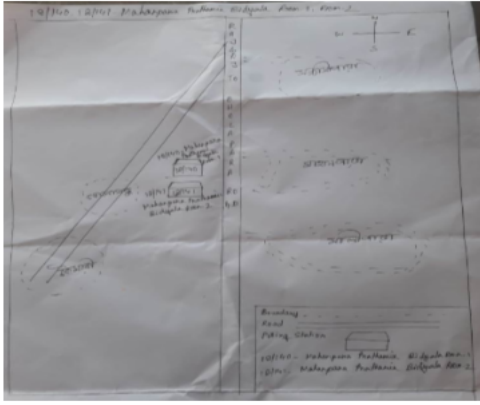

Nazri Naksha