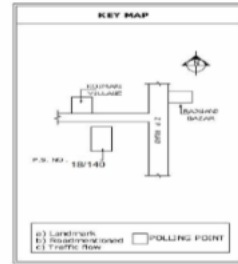

নির্বাচক নিবন্ধন আধিকারিকের স্বাক্ষর

Nazri Naksha

Google Map View

Polling Station Building Front View

Polling Station Front View

Cad View

Key MAP View

1 নাম : মমিনা খাতুন স্বামীর নাম : হাফিজুর আলী বাড়ির নং : n0006 বয়স : 37 লিঙ্গ : মহিলা	TJR1314764 ফটো উপলব্ধ	2 নাম : আনোয়ারা বেগম স্বামীর নাম : রহমত তুল্লা বাড়ির নং : n0011 বয়স : 22 লিঙ্গ : মহিলা	TJR2432607 ফটো উপলব্ধ	3 নাম : জাহাঙ্গীর আলম পিতার নাম : নাসিরউদ্দিন মহঃ বাড়ির নং : n0006 বয়স : 31 লিঙ্গ : পুরুষ	TJR1435403 ফটো উপলব্ধ
4 নাম : সরিফা খাতুন স্বামীর নাম : ইশারুদ্দিন বাড়ির নং : n0005 বয়স : 55 লিঙ্গ : মহিলা	TJR2286565 ফটো উপলব্ধ	5 নাম : রহমতুল্লা মনসুর পিতার নাম : হেলালউদ্দিন মইয়াদ বাড়ির নং : এন001 বয়স : 27 লিঙ্গ : পুরুষ	TJR2490761 ফটো উপলব্ধ	6 নাম : সমিলা খাতুন পিতার নাম : সাজিদুদ্দিন মহঃ বাড়ির নং : N0000 বয়স : 26 লিঙ্গ : মহিলা	TJR2279081 ফটো উপলব্ধ
7 নাম : আজিমা বেগম স্বামীর নাম : তোফাইল হোসেন বাড়ির নং : n0006 বয়স : 86 লিঙ্গ : মহিলা	WB/03/021/825249 ফটো উপলব্ধ	8 নাম : চকুতি নেছা স্বামীর নাম : জালালউদ্দিন মহঃ বাড়ির নং : n0011 বয়স : 62 লিঙ্গ : মহিলা	TJR2398808 ফটো উপলব্ধ	9 নাম : ইসলাম মহঃ পিতার নাম : রজব আলী বাড়ির নং : n0004 বয়স : 46 লিঙ্গ : পুরুষ	MHX3334075 ফটো উপলব্ধ
10 নাম : মিনু খাতুন স্বামীর নাম : ইসলাম মহঃ বাড়ির নং : n0004 বয়স : 39 লিঙ্গ : মহিলা	MHX3926359 ফটো উপলব্ধ	11 নাম : মেহেবুব আলম পিতার নাম : মুহম্মদ নর ইসলাম বাড়ির নং : n0040 বয়স : 30 লিঙ্গ : পুরুষ	TJR1686096 ফটো উপলব্ধ	12 নাম : লিলি বেগম স্বামীর নাম : সালেমান মহঃ বাড়ির নং : n0004 বয়স : 39 লিঙ্গ : মহিলা	TJR1133578 ফটো উপলব্ধ
13 নাম : সুরজাহান নেছা স্বামীর নাম : জালালুদ্দিন মহঃ বাড়ির নং : n0006 বয়স : 56 লিঙ্গ : মহিলা	MHX3333994 ফটো উপলব্ধ	14 নাম : নজিমা খাতুন স্বামীর নাম : মোঃ পিয়ার আলী বাড়ির নং : এন0012 বয়স : 20 লিঙ্গ : মহিলা	TJR2536209 ফটো উপলব্ধ	15 নাম : কুলসুম বেগম স্বামীর নাম : নাসিরুদ্দিন মহঃ বাড়ির নং : n0006 বয়স : 58 লিঙ্গ : মহিলা	WB/03/021/825251 ফটো উপলব্ধ
16 নাম : জিন্নাতুল রহমান পিতার নাম : তোফাইল হোসেন বাড়ির নং : n0006 বয়স : 56 লিঙ্গ : পুরুষ	MHX3334000 ফটো উপলব্ধ	17 নাম : মহঃ নাসিরুদ্দিন পিতার নাম : তোফাইল হোসেন বাড়ির নং : n0006 বয়স : 62 লিঙ্গ : পুরুষ	WB/03/021/825321 ফটো উপলব্ধ	18 নাম : জালালুদ্দিন মহঃ পিতার নাম : তোফাইল হোসেন বাড়ির নং : n0006 বয়স : 55 লিঙ্গ : পুরুষ	WB/03/021/825671 ফটো উপলব্ধ
19 নাম : লুৎফর রহমান পিতার নাম : মজিবুল ইসলাম বাড়ির নং : n0256 বয়স : 32 লিঙ্গ : পুরুষ	TJR1572890 ফটো উপলব্ধ	20 নাম : সাহিদুল পিতার নাম : সরিফুদ্দিন বাড়ির নং : n0012 বয়স : 34 লিঙ্গ : পুরুষ	TJR1314871 ফটো উপলব্ধ	21 নাম : সজিনা নেছা স্বামীর নাম : জাহিদুল বাড়ির নং : n0012 বয়স : 41 লিঙ্গ : মহিলা	TJR1314772 ফটো উপলব্ধ
22 নাম : আইবুল পিতার নাম : আলিমুদ্দিন মহঃ বাড়ির নং : n0005 বয়স : 52 লিঙ্গ : পুরুষ	WB/03/021/825567 ফটো উপলব্ধ	23 নাম : খসিরুদ্দিন পিতার নাম : আলিমুদ্দিন মহঃ বাড়ির নং : n0005 বয়স : 74 লিঙ্গ : পুরুষ	WB/03/021/825345 ফটো উপলব্ধ	24 নাম : আলম মহঃ পিতার নাম : রজব আলী বাড়ির নং : n0004 বয়স : 31 লিঙ্গ : পুরুষ	TJR1572718 ফটো উপলব্ধ
25 নাম : হায়দার আলি পিতার নাম : তোফাইল হোসেন বাড়ির নং : n0006 বয়স : 58 লিঙ্গ : পুরুষ	WB/03/021/825653 ফটো উপলব্ধ	26 নাম : মহিমুদ্দিন মনসুর পিতার নাম : সরিফুদ্দিন মহঃ বাড়ির নং : N0000 বয়স : 24 লিঙ্গ : পুরুষ	TJR2279347 ফটো উপলব্ধ	27 নাম : গমিরুদ্দিন মহঃ পিতার নাম : বহিরুদ্দিন মহঃ বাড়ির নং : n0039 বয়স : 48 লিঙ্গ : পুরুষ	MHX2891398 ফটো উপলব্ধ
28 নাম : জাহিদুল মহঃ পিতার নাম : সরিফুদ্দিন মহঃ বাড়ির নং : n0012 বয়স : 46 লিঙ্গ : পুরুষ	MHX4122982 ফটো উপলব্ধ	29 নাম : মোঃ মনসুর আলী পিতার নাম : রজব আলী বাড়ির নং : n0004 বয়স : 38 লিঙ্গ : পুরুষ	MHX3926334 ফটো উপলব্ধ	30 নাম : ভাদ্র পিতার নাম : আলিমুদ্দিন মহঃ বাড়ির নং : n0005 বয়স : 58 লিঙ্গ : পুরুষ	WB/03/021/825654 ফটো উপলব্ধ