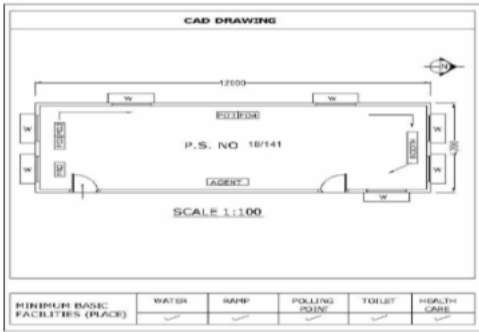

নির্বাচক নিবন্ধন আধিকারিকের স্বাক্ষর

Nazri Naksha

Google Map View

Polling Station Building Front View

Polling Station Front View

Cad View

Key MAP View

1 নাম : মুক্তার আলম পিতার নাম: খুররুল মুহঃ বাড়ির নং : এন0172 বয়স : 23 লিঙ্গ : পুরুষ	TJR2373843 ফটো উপলব্ধ	2 নাম : মোঃ শাহাজত আলী পিতার নাম: মোঃ ফয়জত আলী বাড়ির নং : n0101 বয়স : 46 লিঙ্গ : পুরুষ	MHX2317139 ফটো উপলব্ধ	3 নাম : সায়েদ আলী পিতার নাম: ফয়জত আলী বাড়ির নং : n0101 বয়স : 39 লিঙ্গ : পুরুষ	MHX3334828 ফটো উপলব্ধ
4 নাম : ছালেয়া খাতুন স্বামীর নাম: মোঃ ফয়জত আলী বাড়ির নং : n0101 বয়স : 66 লিঙ্গ : মহিলা	TJR2304434 ফটো উপলব্ধ	5 নাম : মো ফ.য়জত আলী পিতার নাম: সাপিজুদ্দিন মহাম্মদ বাড়ির নং : n0101 বয়স : 70 লিঙ্গ : পুরুষ	TJR2304459 ফটো উপলব্ধ	6 নাম : ফরিদা ইয়াসমিন পিতার নাম: ক্ব. জিলুদ্দীন মহাম্মদ বাড়ির নং : N0000 বয়স : 25 লিঙ্গ : মহিলা	TJR2285203 ফটো উপলব্ধ
7 নাম : জামরুল ইসলাম পিতার নাম: সপিজ মহঃ বাড়ির নং : n0095 বয়স : 53 লিঙ্গ : পুরুষ	WB/03/021/825149 ফটো উপলব্ধ	8 নাম : জাহানারা বেগম পিতার নাম: জামরুল ইসলাম বাড়ির নং : এন0095 বয়স : 22 লিঙ্গ : মহিলা	TJR2505063 ফটো উপলব্ধ	9 নাম : অলাফা বেগম স্বামীর নাম: জামরুল ইসলাম বাড়ির নং : n0095 বয়স : 49 লিঙ্গ : মহিলা	TJR2299543 ফটো উপলব্ধ
10 নাম : সরিতা পাল স্বামীর নাম: অনিল পাল বাড়ির নং : এন0105 বয়স : 27 লিঙ্গ : মহিলা	TJR2470896 ফটো উপলব্ধ	11 নাম : সুনিতা মিজু মায়ের নাম: পায়রো মিজু বাড়ির নং : এন0105 বয়স : 28 লিঙ্গ : মহিলা	TJR1799949 ফটো উপলব্ধ	12 নাম : সুমন্ত পাল পিতার নাম: যোগেশ পাল বাড়ির নং : এন0105 বয়স : 23 লিঙ্গ : পুরুষ	TJR2472090 ফটো উপলব্ধ
13 নাম : খুকু মনি পাল স্বামীর নাম: যোগেশ পাল বাড়ির নং : n0105 বয়স : 45 লিঙ্গ : মহিলা	MHX3334414 ফটো উপলব্ধ	14 নাম : বিনয় পাল পিতার নাম: যোগেশ পাল বাড়ির নং : n0105 বয়স : 28 লিঙ্গ : পুরুষ	TJR1783265 ফটো উপলব্ধ	15 নাম : যোগেশ পাল পিতার নাম: সৎ মোহন পাল বাড়ির নং : n0105 বয়স : 47 লিঙ্গ : পুরুষ	MHX2195782 ফটো উপলব্ধ
16 নাম : রাধা উড়াও স্বামীর নাম: মাংরু উড়াও বাড়ির নং : n0105 বয়স : 55 লিঙ্গ : মহিলা	TJR1435940 ফটো উপলব্ধ	17 নাম : সুরতী পাল স্বামীর নাম: সতমোহন পাল বাড়ির নং : n0105 বয়স : 63 লিঙ্গ : মহিলা	WB/03/021/825010 ফটো উপলব্ধ	18 নাম : কারমিলা ওরাও পিতার নাম: শুষণাল ওরাও বাড়ির নং : n0105 বয়স : 28 লিঙ্গ : মহিলা	TJR1783240 ফটো উপলব্ধ
19 নাম : মোস্তাফ উড়াও পিতার নাম: মালু উড়াও বাড়ির নং : n0105 বয়স : 32 লিঙ্গ : পুরুষ	TJR1435908 ফটো উপলব্ধ	20 নাম : অনিল পাল মায়ের নাম: সুরতী পাল বাড়ির নং : n0105 বয়স : 37 লিঙ্গ : পুরুষ	MHX4123444 ফটো উপলব্ধ	21 নাম : যোহান উরাও পিতার নাম: মোংরু উরাও বাড়ির নং : n0105 বয়স : 28 লিঙ্গ : পুরুষ	TJR1783299 ফটো উপলব্ধ
22 নাম : দিলীপ উড়াও পিতার নাম: শুকরা উড়াও বাড়ির নং : n0105 বয়স : 31 লিঙ্গ : পুরুষ	TJR1435825 ফটো উপলব্ধ	23 নাম : মালু ওরাও পিতার নাম: টেংরা ওরাও বাড়ির নং : n0105 বয়স : 53 লিঙ্গ : পুরুষ	MHX4123451 ফটো উপলব্ধ	24 নাম : শকুন্তলা টোল্পো (ওরাও) স্বামীর নাম: সুশীল ওরাও বাড়ির নং : n0105 বয়স : 45 লিঙ্গ : মহিলা	TJR1353127 ফটো উপলব্ধ
25 নাম : রীমা একা (উড়াও) স্বামীর নাম: মালু উড়াও বাড়ির নং : n0105 বয়স : 49 লিঙ্গ : মহিলা	TJR1435973 ফটো উপলব্ধ	26 নাম : মাংরু ওরাও মায়ের নাম: বালো ওরাও বাড়ির নং : n0105 বয়স : 53 লিঙ্গ : পুরুষ	TJR1315076 ফটো উপলব্ধ	27 নাম : বিষ্ণু কুজুর পিতার নাম: জুয়েল কুজুর বাড়ির নং : n0105 বয়স : 57 লিঙ্গ : পুরুষ	TJR1573120 ফটো উপলব্ধ
28 নাম : শুষণাল ওরাও পিতার নাম: বেলসেন ওরাও বাড়ির নং : n0105 বয়স : 47 লিঙ্গ : পুরুষ	TJR1353101 ফটো উপলব্ধ	29 নাম : সুশীল ওরাও পিতার নাম: বেলসেন ওরাও বাড়ির নং : n0105 বয়স : 48 লিঙ্গ : পুরুষ	TJR1315084 ফটো উপলব্ধ	30 নাম : হাসেন আলী পিতার নাম: আহিউদ্দিন মহাম্মদ বাড়ির নং : n0096 বয়স : 31 লিঙ্গ : পুরুষ	TJR1435783 ফটো উপলব্ধ