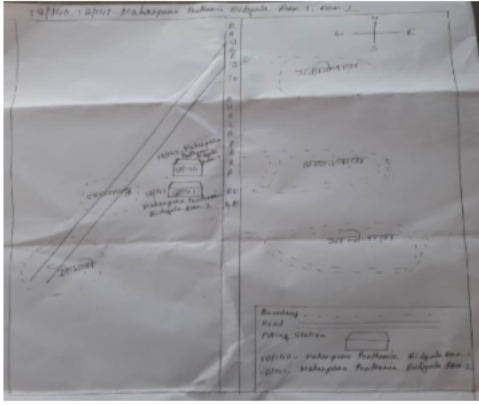

Nazri Naksha