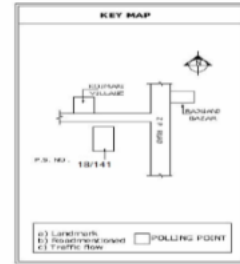

নির্বাচক নিবন্ধন আধিকারিকের স্বাক্ষর

Nazri Naksha

Google Map View

Polling Station Building Front View

Polling Station Front View

Cad View

Key MAP View

1 নাম : মুক্তার আলম পিতার নাম: খুররুল মুহঃ বাড়ির নং : এন0172 বয়স : 23 লিঙ্গ : পুরুষ	TJR2373843 ফটো উপলব্ধ	2 নাম : মোঃ শাহাজত আলী পিতার নাম: মোঃ ফয়জত আলী বাড়ির নং : n0101 বয়স : 46 লিঙ্গ : পুরুষ	MHX2317139 ফটো উপলব্ধ	3 নাম : সায়েদ আলী পিতার নাম: ফয়জত আলী বাড়ির নং : n0101 বয়স : 39 লিঙ্গ : পুরুষ	MHX3334828 ফটো উপলব্ধ
4 নাম : ছালেয়া খাতুন স্বামীর নাম: মোঃ ফয়জত আলী বাড়ির নং : n0101 বয়স : 66 লিঙ্গ : মহিলা	TJR2304434 ফটো উপলব্ধ	5 নাম : মো ফ.য়জত আলী পিতার নাম: সাপিজুদ্দিন মহাম্মদ বাড়ির নং : n0101 বয়স : 70 লিঙ্গ : পুরুষ	TJR2304459 ফটো উপলব্ধ	6 নাম : ফরিদা ইয়াসমিন পিতার নাম: ক্ব. জিলুদ্দীন মহাম্মদ বাড়ির নং : N0000 বয়স : 25 লিঙ্গ : মহিলা	TJR2285203 ফটো উপলব্ধ
7 নাম : জামরুল ইসলাম পিতার নাম: সপিজ মহঃ বাড়ির নং : n0095 বয়স : 53 লিঙ্গ : পুরুষ	WB/03/021/825149 ফটো উপলব্ধ	8 নাম : জাহানারা বেগম পিতার নাম: জামরুল ইসলাম বাড়ির নং : এন0095 বয়স : 22 লিঙ্গ : মহিলা	TJR2505063 ফটো উপলব্ধ	9 নাম : অলাফা বেগম স্বামীর নাম: জামরুল ইসলাম বাড়ির নং : n0095 বয়স : 49 লিঙ্গ : মহিলা	TJR2299543 ফটো উপলব্ধ
10 নাম : সরিতা পাল স্বামীর নাম: অনিল পাল বাড়ির নং : এন0105 বয়স : 27 লিঙ্গ : মহিলা	TJR2470896 ফটো উপলব্ধ	11 নাম : সুনিতা মিজু মায়ের নাম: পায়রো মিজু বাড়ির নং : এন0105 বয়স : 28 লিঙ্গ : মহিলা	TJR1799949 ফটো উপলব্ধ	12 নাম : সুমন্ত পাল পিতার নাম: যোগেশ পাল বাড়ির নং : এন0105 বয়স : 23 লিঙ্গ : পুরুষ	TJR2472090 ফটো উপলব্ধ
13 নাম : খুকু মনি পাল স্বামীর নাম: যোগেশ পাল বাড়ির নং : n0105 বয়স : 45 লিঙ্গ : মহিলা	MHX3334414 ফটো উপলব্ধ	14 নাম : বিনয় পাল পিতার নাম: যোগেশ পাল বাড়ির নং : n0105 বয়স : 28 লিঙ্গ : পুরুষ	TJR1783265 ফটো উপলব্ধ	15 নাম : যোগেশ পাল পিতার নাম: সৎ মোহন পাল বাড়ির নং : n0105 বয়স : 47 লিঙ্গ : পুরুষ	MHX2195782 ফটো উপলব্ধ
16 নাম : রাধা উড়াও স্বামীর নাম: মাংরু উড়াও বাড়ির নং : n0105 বয়স : 55 লিঙ্গ : মহিলা	TJR1435940 ফটো উপলব্ধ	17 নাম : সুরতী পাল স্বামীর নাম: সতমোহন পাল বাড়ির নং : n0105 বয়স : 63 লিঙ্গ : মহিলা	WB/03/021/825010 ফটো উপলব্ধ	18 নাম : কারমিলা ওরাও পিতার নাম: শুষণাল ওরাও বাড়ির নং : n0105 বয়স : 28 লিঙ্গ : মহিলা	TJR1783240 ফটো উপলব্ধ
19 নাম : মোস্তাফ উড়াও পিতার নাম: মালু উড়াও বাড়ির নং : n0105 বয়স : 32 লিঙ্গ : পুরুষ	TJR1435908 ফটো উপলব্ধ	20 নাম : অনিল পাল মায়ের নাম: সুরতী পাল বাড়ির নং : n0105 বয়স : 37 লিঙ্গ : পুরুষ	MHX4123444 ফটো উপলব্ধ	21 নাম : যোহান উরাও পিতার নাম: মোংরু উরাও বাড়ির নং : n0105 বয়স : 28 লিঙ্গ : পুরুষ	TJR1783299 ফটো উপলব্ধ
22 নাম : দিলীপ উড়াও পিতার নাম: শুকরা উড়াও বাড়ির নং : n0105 বয়স : 31 লিঙ্গ : পুরুষ	TJR1435825 ফটো উপলব্ধ	23 নাম : মালু ওরাও পিতার নাম: টেংরা ওরাও বাড়ির নং : n0105 বয়স : 53 লিঙ্গ : পুরুষ	MHX4123451 ফটো উপলব্ধ	24 নাম : শকুন্তলা টোল্পো (ওরাও) স্বামীর নাম: সুশীল ওরাও বাড়ির নং : n0105 বয়স : 45 লিঙ্গ : মহিলা	TJR1353127 ফটো উপলব্ধ
25 নাম : রীমা একা (উড়াও) স্বামীর নাম: মালু উড়াও বাড়ির নং : n0105 বয়স : 49 লিঙ্গ : মহিলা	TJR1435973 ফটো উপলব্ধ	26 নাম : মাংরু ওরাও মায়ের নাম: বালো ওরাও বাড়ির নং : n0105 বয়স : 53 লিঙ্গ : পুরুষ	TJR1315076 ফটো উপলব্ধ	27 নাম : বিষ্ণু কুজুর পিতার নাম: জুয়েল কুজুর বাড়ির নং : n0105 বয়স : 57 লিঙ্গ : পুরুষ	TJR1573120 ফটো উপলব্ধ
28 নাম : শুষণাল ওরাও পিতার নাম: বেলসেন ওরাও বাড়ির নং : n0105 বয়স : 47 লিঙ্গ : পুরুষ	TJR1353101 ফটো উপলব্ধ	29 নাম : সুশীল ওরাও পিতার নাম: বেলসেন ওরাও বাড়ির নং : n0105 বয়স : 48 লিঙ্গ : পুরুষ	TJR1315084 ফটো উপলব্ধ	30 নাম : হাসেন আলী পিতার নাম: আহিউদ্দিন মহাম্মদ বাড়ির নং : n0096 বয়স : 31 লিঙ্গ : পুরুষ	TJR1435783 ফটো উপলব্ধ