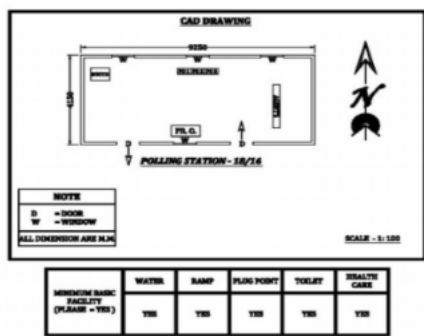

নির্বাচক নিবন্ধন আধিকারিকের স্বাক্ষর

Nazri Naksha

Google Map View

Polling Station Building Front View

Polling Station Front View

Cad View

Key MAP View

1 নাম : অঞ্জিত উরাও পিতার নাম: বন্দনা উরাও বাড়ির নং : n0005 বয়স : 41 লিঙ্গ : পুরুষ	TJR1066257 ফটো উপলব্ধ	2 নাম : রাজকুমারী উরাও পিতার নাম: বন্দনা উরাও বাড়ির নং : n0005 বয়স : 29 লিঙ্গ : মহিলা	TJR1734946 ফটো উপলব্ধ	3 নাম : সনিকা উড়াও পিতার নাম: বন্দনা উড়াও বাড়ির নং : n0005 বয়স : 42 লিঙ্গ : মহিলা	MHX3469145 ফটো উপলব্ধ
4 নাম : সঞ্জয় উরাও পিতার নাম: লাছু উরাও বাড়ির নং : n0008 বয়স : 28 লিঙ্গ : পুরুষ	TJR1734938 ফটো উপলব্ধ	5 নাম : রাহুল উরাও পিতার নাম: জিৎবাহন উরাও বাড়ির নং : n0005 বয়স : 35 লিঙ্গ : পুরুষ	TJR1066232 ফটো উপলব্ধ	6 নাম : বীনা ভগত (উড়াও) স্বামীর নাম: বিহানু উড়াও বাড়ির নং : n0008 বয়স : 36 লিঙ্গ : মহিলা	TJR1735018 ফটো উপলব্ধ
7 নাম : বন্দনা ওড়াও পিতার নাম: শনি ওড়াও বাড়ির নং : n0005 বয়স : 70 লিঙ্গ : পুরুষ	WB/03/021/678011 ফটো উপলব্ধ	8 নাম : লাছু ওড়াও পিতার নাম: শনি ওড়াও বাড়ির নং : n0008 বয়স : 59 লিঙ্গ : পুরুষ	WB/03/021/678145 ফটো উপলব্ধ	9 নাম : শোকমনিয়া ওড়াও স্বামীর নাম: লাছু ওড়াও বাড়ির নং : n0008 বয়স : 51 লিঙ্গ : মহিলা	WB/03/021/678222 ফটো উপলব্ধ
10 নাম : শ্রীমতী কর্মকার স্বামীর নাম: দীননাথ কর্মকার বাড়ির নং : n0002 বয়স : 75 লিঙ্গ : মহিলা	MHX2311264 ফটো উপলব্ধ	11 নাম : বীনেদিনী গাইন মায়ের নাম: সারতি গাইন বাড়ির নং : এন0092 বয়স : 25 লিঙ্গ : মহিলা	TJR2035749 ফটো উপলব্ধ	12 নাম : উমা চক্রবর্তী স্বামীর নাম: সুরত চক্রবর্তী বাড়ির নং : n0052 বয়স : 56 লিঙ্গ : মহিলা	MHX3707890 ফটো উপলব্ধ
13 নাম : সুস্তলী ছেত্রী স্বামীর নাম: গোবিন্দ ছেত্রী বাড়ির নং : n0031 বয়স : 50 লিঙ্গ : মহিলা	WB/03/021/678133 ফটো উপলব্ধ	14 নাম : রোসান ছেত্রী পিতার নাম: গোবিন্দ ছেত্রী বাড়ির নং : n0031 বয়স : 33 লিঙ্গ : পুরুষ	TJR1380468 ফটো উপলব্ধ	15 নাম : পলাশ চন্দ্র দাস পিতার নাম: তপন দাস বাড়ির নং : n0368 বয়স : 47 লিঙ্গ : পুরুষ	JGJ2185528 ফটো উপলব্ধ
Q 16 নাম : নয়ন দাস পিতার নাম: কৃষ্ণ দাস বাড়ির নং : সী/ও কৃষ্ণ দাস বয়স : 22 লিঙ্গ : পুরুষ	TJR2413441 ফটো উপলব্ধ	17 নাম : মালতী দাস স্বামীর নাম: শ্যামল দাস বাড়ির নং : n0064 বয়স : 47 লিঙ্গ : মহিলা	TJR1380435 ফটো উপলব্ধ	Q 18 নাম : কৃষ্ণ দাস পিতার নাম: ভগবান দাস বাড়ির নং : বয়স : 37 লিঙ্গ : পুরুষ	TJR0051979 ফটো উপলব্ধ
19 নাম : চন্দন দাস পিতার নাম: পুরুষ দাস বাড়ির নং : n0071 বয়স : 33 লিঙ্গ : পুরুষ	TJR1273515 ফটো উপলব্ধ	20 নাম : শ্রীপদ বালা পিতার নাম: ধীরেন বালা বাড়ির নং : n0033 বয়স : 65 লিঙ্গ : পুরুষ	TJR2126910 ফটো উপলব্ধ	21 নাম : কল্পনা বালা স্বামীর নাম: শ্রীপদ বালা বাড়ির নং : n0033 বয়স : 54 লিঙ্গ : মহিলা	WB/03/021/678624 ফটো উপলব্ধ
22 নাম : ললিতা বিশ্বাস স্বামীর নাম: চিনু বিশ্বাস বাড়ির নং : n0045 বয়স : 44 লিঙ্গ : মহিলা	MHX2844033 ফটো উপলব্ধ	23 নাম : রত্না বিশ্বাস স্বামীর নাম: চন্দন বিশ্বাস বাড়ির নং : n0075 বয়স : 33 লিঙ্গ : মহিলা	TJR1273440 ফটো উপলব্ধ	24 নাম : নিরুলা বিশ্বাস স্বামীর নাম: সোনাতন বিশ্বাস বাড়ির নং : n0079 বয়স : 34 লিঙ্গ : মহিলা	TJR1273531 ফটো উপলব্ধ
25 নাম : শশীরাণী মণ্ডল স্বামীর নাম: কুশাই মণ্ডল বাড়ির নং : n0365 বয়স : 53 লিঙ্গ : মহিলা	WB/03/021/666413 ফটো উপলব্ধ	26 নাম : অর্জুন মন্ডল মায়ের নাম: কুসুম মন্ডল বাড়ির নং : n0050 বয়স : 30 লিঙ্গ : পুরুষ	TJR1649268 ফটো উপলব্ধ	27 নাম : রিঙ্কু মন্ডল স্বামীর নাম: রঘুনাথ মন্ডল বাড়ির নং : n0044 বয়স : 44 লিঙ্গ : মহিলা	MHX2844058 ফটো উপলব্ধ
Q 28 নাম : মামনি রায় মন্ডল স্বামীর নাম: অর্জুন মন্ডল বাড়ির নং : এন0050 বয়স : 24 লিঙ্গ : মহিলা	TJR2426989 ফটো উপলব্ধ	29 নাম : মিঠুন মন্ডল পিতার নাম: অমল্য মন্ডল বাড়ির নং : এন0050 বয়স : 30 লিঙ্গ : পুরুষ	TJR1506567 ফটো উপলব্ধ	30 নাম : কুসুম মন্ডল স্বামীর নাম: অমল্য মন্ডল বাড়ির নং : n0050 বয়স : 72 লিঙ্গ : মহিলা	WB/03/021/048239 ফটো উপলব্ধ