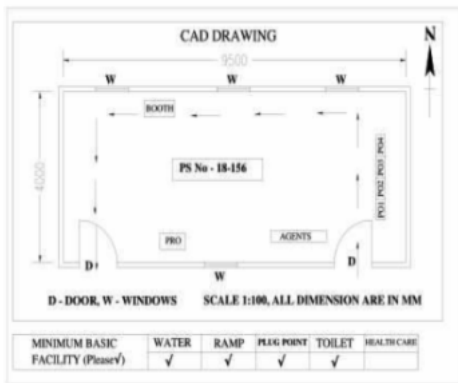

নির্বাচক নিবন্ধন আধিকারিকের স্বাক্ষর

Nazri Naksha

Google Map View

Polling Station Building Front View

Polling Station Front View

Cad View

Key MAP View

| | | | | | |
|--|--------------------------|--|--------------------------------|---|--------------------------------|
| 1 নাম : মকবুল হোসেন পিতার নাম: মোহাম্মদ জমিরুদ্দিন বাড়ির নং : n0261 বয়স : 41 লিঙ্গ : পুরুষ | TJR1139666 ফটো উপলব্ধ | 2 নাম : তাসিরা বেগম পিতার নাম: তারিকুল হক বাড়ির নং : n0027 বয়স : 24 লিঙ্গ : মহিলা | TJR2367290 ফটো উপলব্ধ | 3 নাম : ইয়াকুব আলী পিতার নাম: তারিকুল হক বাড়ির নং : এন0027 বয়স : 22 লিঙ্গ : পুরুষ | TJR2484798 ফটো উপলব্ধ |
| 4 নাম : ওসমান আলী মায়ের নাম: কলছুন নেছা বাড়ির নং : n0207 বয়স : 37 লিঙ্গ : পুরুষ | MHX4129284 ফটো উপলব্ধ | 5 নাম : ইছারন খাতুন স্বামীর নাম: তারিকুল হক বাড়ির নং : n0027 বয়স : 40 লিঙ্গ : মহিলা | MHX3903796 ফটো উপলব্ধ | 6 নাম : ইসলাম নজরুল পিতার নাম: সমার মো বাড়ির নং : n0026 বয়স : 63 লিঙ্গ : পুরুষ | WB/03/021/852900 ফটো উপলব্ধ |
| 7 নাম : আনোয়ারা বেগম স্বামীর নাম: সোলেমান হোসেন বাড়ির নং : n0280 বয়স : 34 লিঙ্গ : মহিলা | TJR1244599 ফটো উপলব্ধ | 8 নাম : তারিকুল হক পিতার নাম: জয়নাল আবেদিন বাড়ির নং : n0027 বয়স : 46 লিঙ্গ : পুরুষ | MHX2203321 ফটো উপলব্ধ | 9 নাম : খাতুন গিয়ানজাদী স্বামীর নাম: নজরুল ইসলাম বাড়ির নং : n0026 বয়স : 57 লিঙ্গ : মহিলা | WB/03/021/852205 ফটো উপলব্ধ |
| 10 নাম : সাহেরা বেগম স্বামীর নাম: ফজিবর রহমান বাড়ির নং : n0266 বয়স : 36 লিঙ্গ : মহিলা | TJR1139633 ফটো উপলব্ধ | 11 নাম : রুনা বেগম স্বামীর নাম: জহিরুল হক বাড়ির নং : n0051 বয়স : 32 লিঙ্গ : মহিলা | TJR1442201 ফটো উপলব্ধ | 12 নাম : জহিরুল হক পিতার নাম: সামসুল হক বাড়ির নং : n0051 বয়স : 40 লিঙ্গ : পুরুষ | TJR1231406 ফটো উপলব্ধ |
| 13 নাম : মোহাম্মদ মাসুদ আলম মায়ের নাম: মালেকা খাতুন বাড়ির নং : N0058 বয়স : 23 লিঙ্গ : পুরুষ | TJR2367050 ফটো উপলব্ধ | 14 নাম : সাহাজান আলী পিতার নাম: মুহম্মদ ইব্রাহিম বাড়ির নং : N0069 বয়স : 28 লিঙ্গ : পুরুষ | TJR1887959 ফটো উপলব্ধ | 15 নাম : আইবুল আলী পিতার নাম: জব্বার আলী বাড়ির নং : এন0131 বয়স : 25 লিঙ্গ : পুরুষ | TJR2025252 ফটো উপলব্ধ |
| 16 নাম : নূর ইসলাম পিতার নাম: ফজিবর রহমান বাড়ির নং : n0315 বয়স : 28 লিঙ্গ : পুরুষ | TJR1887967 ফটো উপলব্ধ | 17 নাম : সবানা ইয়াসমিন স্বামীর নাম: নূর ইসলাম বাড়ির নং : এন0315 বয়স : 22 লিঙ্গ : মহিলা | TJR2424141 ফটো উপলব্ধ | 18 নাম : হাসিনুর ইসলাম পিতার নাম: মোক্তা আলম বাড়ির নং : N0067 বয়স : 28 লিঙ্গ : পুরুষ | TJR1887926 ফটো উপলব্ধ |
| 19 নাম : হুমায়ুন কবির মায়ের নাম: সাজিমাদ্দিন মহ বাড়ির নং : n0310 বয়স : 27 লিঙ্গ : পুরুষ | TJR1887918 ফটো উপলব্ধ | 20 নাম : মহঃ রাজাউল করিম পিতার নাম: মোহাম্মদ আলী বাড়ির নং : N0071 বয়স : 27 লিঙ্গ : পুরুষ | TJR1887900 ফটো উপলব্ধ | 21 নাম : সোলেমান হোসেন পিতার নাম: নজরুল ইসলাম বাড়ির নং : n0038 বয়স : 42 লিঙ্গ : পুরুষ | MHX2902641 ফটো উপলব্ধ |
| 22 নাম : মালেকা খাতুন স্বামীর নাম: নবিরুল হক বাড়ির নং : মাস্তা পাড়া বয়স : 56 লিঙ্গ : মহিলা | TJR2166924 ফটো উপলব্ধ | 23 নাম : সালেমা খাতুন স্বামীর নাম: নজরুল ইসলাম বাড়ির নং : n0038 বয়স : 64 লিঙ্গ : মহিলা | TJR2165850 ফটো উপলব্ধ | 24 নাম : আব্দুল তিরিকি পিতার নাম: অগসু তিরিকি বাড়ির নং : n0034 বয়স : 50 লিঙ্গ : পুরুষ | TJR2167112 ফটো উপলব্ধ |
| 25 নাম : কলসিয়া তিরিকি স্বামীর নাম: আব্দুল তিরিকি বাড়ির নং : n0034 বয়স : 50 লিঙ্গ : মহিলা | MHX3483625 ফটো উপলব্ধ | 26 নাম : মারিয়গুসু তিরিকি পিতার নাম: অ্যালবার্ট তিরিকি বাড়ির নং : এন0034 বয়স : 23 লিঙ্গ : পুরুষ | TJR2416014 ফটো উপলব্ধ | 27 নাম : নিরঞ্জন মন্ডল পিতার নাম: বিষ্ণু মন্ডল বাড়ির নং : n0032 বয়স : 37 লিঙ্গ : পুরুষ | MHX4129359 ফটো উপলব্ধ |
| 28 নাম : অনিমা মন্ডল স্বামীর নাম: শিবেন মন্ডল বাড়ির নং : n0032 বয়স : 44 লিঙ্গ : মহিলা | MHX4129367 ফটো উপলব্ধ | 29 নাম : শিবেন মন্ডল পিতার নাম: বিষ্ণু মন্ডল বাড়ির নং : n0032 বয়স : 50 লিঙ্গ : পুরুষ | WB/03/021/852596 ফটো উপলব্ধ | 30 নাম : নিবেদন মন্ডল পিতার নাম: বিষ্ণু মন্ডল বাড়ির নং : n0032 বয়স : 40 লিঙ্গ : পুরুষ | MHX4129342 ফটো উপলব্ধ |