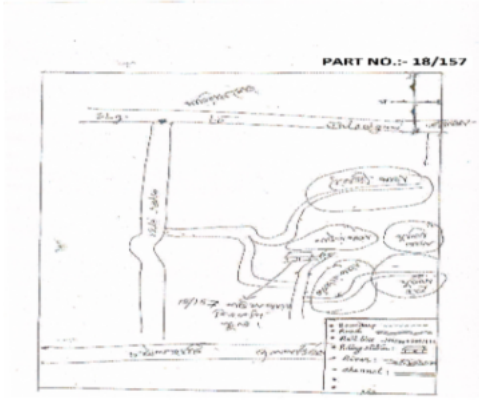

Nazri Naksha