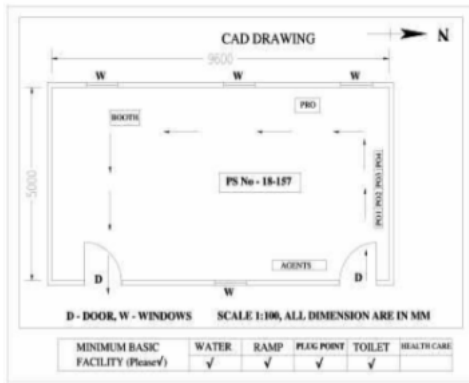

নির্বাচক নিবন্ধন আধিকারিকের স্বাক্ষর

Nazri Naksha

Google Map View

Polling Station Building Front View

Polling Station Front View

Cad View

Key MAP View

1 নাম : রহিমা খাতুন স্বামীর নাম: জহিরুল হক বাড়ির নং : n0027 বয়স : 39 লিঙ্গ : মহিলা	MHX4130332 ফটো উপলব্ধ	2 নাম : হাজরা খাতুন স্বামীর নাম: খলিলুর রহমান বাড়ির নং : n0015 বয়স : 56 লিঙ্গ : মহিলা	TJR2280014 ফটো উপলব্ধ	3 নাম : সুয়েল আলম পিতার নাম: সেকেন্দার আলম বাড়ির নং : N0019 বয়স : 24 লিঙ্গ : পুরুষ	TJR2366771 ফটো উপলব্ধ
4 নাম : মোঃ জামিনার পিতার নাম: মোঃ হুমায়ুন আলী বাড়ির নং : n0013 বয়স : 23 লিঙ্গ : পুরুষ	TJR2366730 ফটো উপলব্ধ	5 নাম : সেকেন্দার আলম পিতার নাম: দবিরুলদিন মোহাম্মদ বাড়ির নং : n0019 বয়স : 53 লিঙ্গ : পুরুষ	TJR2282051 ফটো উপলব্ধ	6 নাম : জহিরুল হক পিতার নাম: আব্দুল করিম বাড়ির নং : n0027 বয়স : 53 লিঙ্গ : পুরুষ	TJR2292308 ফটো উপলব্ধ
7 নাম : সপিলা খাতুন স্বামীর নাম: সেকেন্দার আলম বাড়ির নং : n0019 বয়স : 44 লিঙ্গ : মহিলা	MHX4130357 ফটো উপলব্ধ	8 নাম : সাকিল আলম পিতার নাম: সেকেন্দার আলম বাড়ির নং : এন0019 বয়স : 22 লিঙ্গ : পুরুষ	TJR2565455 ফটো উপলব্ধ	9 নাম : আলোয়া বেগম স্বামীর নাম: আব্দুল হোসেন বাড়ির নং : n0223 বয়স : 37 লিঙ্গ : মহিলা	KZC2779551 ফটো উপলব্ধ
10 নাম : মানোয়ারা বেগম স্বামীর নাম: বাবলু রহমান বাড়ির নং : n0013 বয়স : 33 লিঙ্গ : মহিলা	TJR2367043 ফটো উপলব্ধ	11 নাম : রাহান আলি পিতার নাম: জহিরুল হক বাড়ির নং : n0027 বয়স : 24 লিঙ্গ : পুরুষ	TJR2366813 ফটো উপলব্ধ	12 নাম : আজিজার রহমান পিতার নাম: এবাদুল্লা বাড়ির নং : n0001 বয়স : 69 লিঙ্গ : পুরুষ	WB/03/021/855876 ফটো উপলব্ধ
13 নাম : মহসীনা বেগম পিতার নাম: মজিবর রহমান বাড়ির নং : N0023 বয়স : 34 লিঙ্গ : মহিলা	TJR1140045 ফটো উপলব্ধ	14 নাম : হামিদার রহমান পিতার নাম: রিয়াজ আলী বাড়ির নং : এন0032 বয়স : 61 লিঙ্গ : পুরুষ	TJR2283851 ফটো উপলব্ধ	15 নাম : আফ্রোজা বেগম পিতার নাম: আলীউদ্দিন মোহাম্মদ বাড়ির নং : এন0028 বয়স : 21 লিঙ্গ : মহিলা	TJR2511228 ফটো উপলব্ধ
16 নাম : ফিরোজা বেগম স্বামীর নাম: আয়ুর আলি বাড়ির নং : n0001 বয়স : 31 লিঙ্গ : মহিলা	TJR1990480 ফটো উপলব্ধ	17 নাম : মহিদুল ইসলাম পিতার নাম: খলিলুর রহমান বাড়ির নং : n0015 বয়স : 36 লিঙ্গ : পুরুষ	TJR1140565 ফটো উপলব্ধ	18 নাম : হাসিফুল আলম পিতার নাম: মসিদার রহমান বাড়ির নং : n0018 বয়স : 37 লিঙ্গ : পুরুষ	MHX4130340 ফটো উপলব্ধ
19 নাম : মহঃ আলাউদ্দিন পিতার নাম: সফিজউদ্দিন বাড়ির নং : n0023 বয়স : 48 লিঙ্গ : পুরুষ	MHX2905248 ফটো উপলব্ধ	20 নাম : হাজরা খাতুন স্বামীর নাম: আব্দুল বাড়ির নং : n0029 বয়স : 49 লিঙ্গ : মহিলা	MHX2321305 ফটো উপলব্ধ	21 নাম : আব্দুল করিম পিতার নাম: এবাদুল্লা বাড়ির নং : n0027 বয়স : 86 লিঙ্গ : পুরুষ	WB/03/021/855235 ফটো উপলব্ধ
22 নাম : আবেদা খাতুন স্বামীর নাম: হামিদার রহমান বাড়ির নং : n0032 বয়স : 47 লিঙ্গ : মহিলা	MHX2202422 ফটো উপলব্ধ	23 নাম : মহিরুদ্দীন পিতার নাম: আবেদ হোসেন বাড়ির নং : n0033 বয়স : 66 লিঙ্গ : পুরুষ	WB/03/021/855304 ফটো উপলব্ধ	24 নাম : আলমগীর হোসেন পিতার নাম: নুর ইসলাম বাড়ির নং : n0030 বয়স : 27 লিঙ্গ : পুরুষ	TJR1990407 ফটো উপলব্ধ
25 নাম : আব্দুল কাদের পিতার নাম: আমিরউল্লা বাড়ির নং : n0015 বয়স : 56 লিঙ্গ : পুরুষ	TJR2478337 ফটো উপলব্ধ	26 নাম : শিউলি বেগম স্বামীর নাম: নহিরুল হক বাড়ির নং : এন0027 বয়স : 28 লিঙ্গ : মহিলা	TJR2024537 ফটো উপলব্ধ	27 নাম : রফিকুল ইসলাম পিতার নাম: মসিদার রহমান বাড়ির নং : n0018 বয়স : 35 লিঙ্গ : পুরুষ	TJR1443498 ফটো উপলব্ধ
28 নাম : বেলাল হোসেন পিতার নাম: দুলাল হোসেন বাড়ির নং : n0014 বয়স : 35 লিঙ্গ : পুরুষ	TJR1320274 ফটো উপলব্ধ	29 নাম : আসরাফুল হক পিতার নাম: মসিদার রহমান বাড়ির নং : n0018 বয়স : 27 লিঙ্গ : পুরুষ	TJR1986769 ফটো উপলব্ধ	30 নাম : সোনালী খাতুন স্বামীর নাম: আজিফর রহমান বাড়ির নং : n0007 বয়স : 34 লিঙ্গ : মহিলা	TJR1789114 ফটো উপলব্ধ