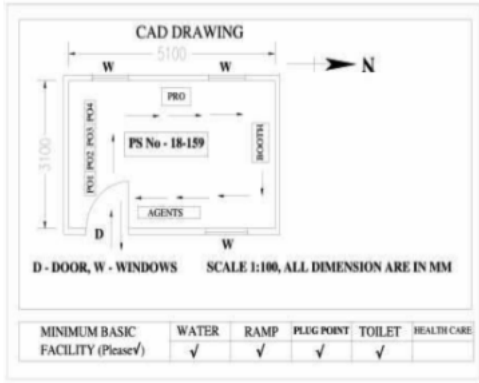

নির্বাচক নিবন্ধন আধিকারিকের স্বাক্ষর

Nazri Naksha

Google Map View

Polling Station Building Front View

Polling Station Front View

Cad View

Key MAP View

1 নাম : বিরসি ওরাও স্বামীর নাম: অনিল উরাও বাড়ির নং : n0285 বয়স : 65 লিঙ্গ : মহিলা	TJR1444405 ফটো উপলব্ধ	2 নাম : সুনিল উরাও পিতার নাম: শুকরা উরাও বাড়ির নং : n0293 বয়স : 53 লিঙ্গ : পুরুষ	CGT0137034 ফটো উপলব্ধ	3 নাম : অজয় ওরাও পিতার নাম: সুনীল ওরাও বাড়ির নং : N0000 বয়স : 25 লিঙ্গ : পুরুষ	TJR2335453 ফটো উপলব্ধ
4 নাম : অনিল উরাও পিতার নাম: লাথু উড়াও বাড়ির নং : n0286 বয়স : 79 লিঙ্গ : পুরুষ	TJR2163244 ফটো উপলব্ধ	5 নাম : ধোনিয়া ওরাও স্বামীর নাম: সুনিল ওরাও বাড়ির নং : n0293 বয়স : 50 লিঙ্গ : মহিলা	TJR1690585 ফটো উপলব্ধ	6 নাম : অজিতা উরাও পিতার নাম: সুনীল উরাও বাড়ির নং : N0000 বয়স : 24 লিঙ্গ : মহিলা	TJR2335719 ফটো উপলব্ধ
7 নাম : রবি এক্টা পিতার নাম: মুতুর এক্টা বাড়ির নং : N0000 বয়স : 25 লিঙ্গ : পুরুষ	TJR2336527 ফটো উপলব্ধ	8 নাম : মহেশ ওরাও পিতার নাম: অনিল উরাও বাড়ির নং : n0285 বয়স : 29 লিঙ্গ : পুরুষ	TJR1888619 ফটো উপলব্ধ	9 নাম : বাসন্তী ছেত্রী রায় স্বামীর নাম: প্রকাশ রায় বাড়ির নং : পাটি-159.এন0023 বয়স : 30 লিঙ্গ : মহিলা	TJR1507623 ফটো উপলব্ধ
10 নাম : পল্লবী দাস মায়ের নাম: সীমা দাস বাড়ির নং : n0039 বয়স : 23 লিঙ্গ : মহিলা	TJR2423358 ফটো উপলব্ধ	11 নাম : সীমা দাস স্বামীর নাম: সন্তোষ দাস বাড়ির নং : n0039 বয়স : 46 লিঙ্গ : মহিলা	MHX2905339 ফটো উপলব্ধ	12 নাম : অঞ্জলি ধোবি পিতার নাম: ললিত ধোবি বাড়ির নং : N0000 বয়স : 26 লিঙ্গ : মহিলা	TJR2336212 ফটো উপলব্ধ
13 নাম : সুজয় পাল পিতার নাম: পবীন পাল বাড়ির নং : N0000 বয়স : 24 লিঙ্গ : পুরুষ	TJR2336428 ফটো উপলব্ধ	14 নাম : আলো পাল স্বামীর নাম: রাজেন পাল বাড়ির নং : n0043 বয়স : 49 লিঙ্গ : মহিলা	MHX2905370 ফটো উপলব্ধ	Q 15 নাম : মিনতী পাল স্বামীর নাম: বাবলু পাল বাড়ির নং : n0042 বয়স : 37 লিঙ্গ : মহিলা	MHX4131009 ফটো উপলব্ধ
16 নাম : সুমিত্রা পাল স্বামীর নাম: সাধন পাল বাড়ির নং : n0082 বয়স : 29 লিঙ্গ : মহিলা	TJR1888585 ফটো উপলব্ধ	17 নাম : চিরঞ্জিত পাল পিতার নাম: পরেশ পাল বাড়ির নং : n0080 বয়স : 28 লিঙ্গ : পুরুষ	TJR1888577 ফটো উপলব্ধ	18 নাম : সঞ্জয় পাল পিতার নাম: শিবু পাল বাড়ির নং : এন0223 বয়স : 24 লিঙ্গ : পুরুষ	TJR2366094 ফটো উপলব্ধ
19 নাম : সুশীল পাল পিতার নাম: মোহন সিং পাল বাড়ির নং : n0040 বয়স : 46 লিঙ্গ : পুরুষ	MHX2905354 ফটো উপলব্ধ	20 নাম : জিতিকা পাল স্বামীর নাম: সুশীল পাল বাড়ির নং : n0040 বয়স : 37 লিঙ্গ : মহিলা	MHX4131017 ফটো উপলব্ধ	21 নাম : সহদেব পাল পিতার নাম: মহি পাল বাড়ির নং : n0084 বয়স : 27 লিঙ্গ : পুরুষ	TJR1888536 ফটো উপলব্ধ
22 নাম : গণেশ পাল পিতার নাম: নুপেন পাল বাড়ির নং : N0000 বয়স : 25 লিঙ্গ : পুরুষ	TJR2335867 ফটো উপলব্ধ	23 নাম : মহাদেব পাল পিতার নাম: নিরেন পাল বাড়ির নং : N0000 বয়স : 25 লিঙ্গ : পুরুষ	TJR2336196 ফটো উপলব্ধ	24 নাম : হরি পাল পিতার নাম: প্রফুল্ল পাল বাড়ির নং : N0000 বয়স : 25 লিঙ্গ : পুরুষ	TJR2336410 ফটো উপলব্ধ
25 নাম : রাকেশ বর্মন পিতার নাম: হনু বর্মন বাড়ির নং : N0000 বয়স : 24 লিঙ্গ : পুরুষ	TJR2335701 ফটো উপলব্ধ	26 নাম : আনন্দ মালাকার পিতার নাম: মিলন মালাকার বাড়ির নং : n0007 বয়স : 29 লিঙ্গ : পুরুষ	TJR1690510 ফটো উপলব্ধ	27 নাম : কিরণ মালাকার পিতার নাম: রাজমোহন মালাকার বাড়ির নং : n0012 বয়স : 49 লিঙ্গ : পুরুষ	WB/03/021/858196 ফটো উপলব্ধ
28 নাম : অনিমা মালাকার স্বামীর নাম: দীনেশ মালাকার বাড়ির নং : n0006 বয়স : 66 লিঙ্গ : মহিলা	TJR2163129 ফটো উপলব্ধ	29 নাম : দীনেশ মালাকার পিতার নাম: রজনীমোহন মালাকার বাড়ির নং : n0006 বয়স : 67 লিঙ্গ : পুরুষ	TJR2163103 ফটো উপলব্ধ	30 নাম : মেনকা মালাকার স্বামীর নাম: সুভাষ মালাকার বাড়ির নং : n0044 বয়স : 38 লিঙ্গ : মহিলা	MHX4131025 ফটো উপলব্ধ