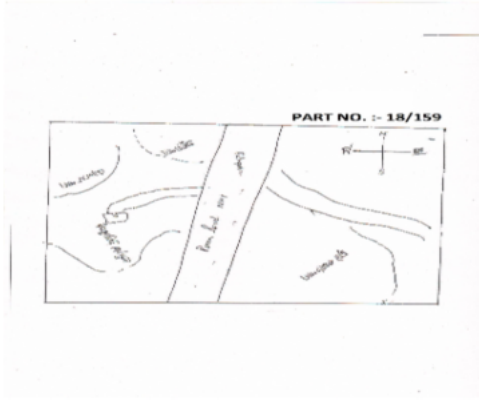

Nazri Naksha