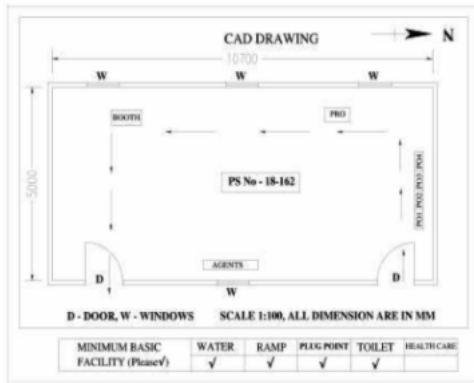

নির্বাচক নিবন্ধন আধিকারিকের স্বাক্ষর

Nazri Naksha

Google Map View

Polling Station Building Front View

Polling Station Front View

Cad View

Key MAP View

1 নাম : তপন দত্ত রায় স্বামীর নাম: মাতম রায় বাড়ির নং : n0055 বয়স : 47 লিঙ্গ : মহিলা	MHX2968725 ফটো উপলব্ধ	2 নাম : আপতনী রায় স্বামীর নাম: জিতেন্দ্র নাথ রায় বাড়ির নং : n0055 বয়স : 66 লিঙ্গ : মহিলা	TJR2161230 ফটো উপলব্ধ	3 নাম : নিরঞ্জন রায় পিতার নাম: সিকিন্দর রায় বাড়ির নং : এন0003 বয়স : 26 লিঙ্গ : পুরুষ	TJR2020444 ফটো উপলব্ধ
4 নাম : মিন্টু রায় পিতার নাম: জীতেন্দ্র নাথ রায় বাড়ির নং : n0055 বয়স : 32 লিঙ্গ : পুরুষ	TJR1321991 ফটো উপলব্ধ	5 নাম : সান্তনা রায় স্বামীর নাম: মিতুন রায় বাড়ির নং : n0055 বয়স : 33 লিঙ্গ : মহিলা	TJR1322080 ফটো উপলব্ধ	6 নাম : রীতা রায় স্বামীর নাম: সিকিন্দর রায় বাড়ির নং : n0055 বয়স : 43 লিঙ্গ : মহিলা	MHX3740164 ফটো উপলব্ধ
7 নাম : মিতুন রায় পিতার নাম: জীতেন্দ্র নাথ রায় বাড়ির নং : n0055 বয়স : 35 লিঙ্গ : পুরুষ	TJR1256593 ফটো উপলব্ধ	8 নাম : মাতম রায় পিতার নাম: জীতেন্দ্রনাথ রায় বাড়ির নং : n0055 বয়স : 42 লিঙ্গ : পুরুষ	MHX2968733 ফটো উপলব্ধ	9 নাম : অনিমা বর্মন পিতার নাম: সুরেন্দ্রনাথ বর্মন বাড়ির নং : n0119 বয়স : 30 লিঙ্গ : মহিলা	TJR1985670 ফটো উপলব্ধ
10 নাম : টুঙ্গা বর্মন মায়ের নাম: শিবানী বর্মন বাড়ির নং : এন0089 বয়স : 26 লিঙ্গ : মহিলা	TJR1951771 ফটো উপলব্ধ	11 নাম : জয়দেব বর্মন পিতার নাম: প্রমোদ বর্মন বাড়ির নং : এন0113 বয়স : 25 লিঙ্গ : পুরুষ	TJR2365047 ফটো উপলব্ধ	12 নাম : সত্যজীৎ বর্মন পিতার নাম: নিরঞ্জন বর্মন বাড়ির নং : না 0106 বয়স : 24 লিঙ্গ : পুরুষ	TJR2212454 ফটো উপলব্ধ
13 নাম : রজত মোহন্ত পিতার নাম: অনিল মোহন্ত বাড়ির নং : ঝড়ভিটা বয়স : 22 লিঙ্গ : পুরুষ	TJR2421493 ফটো উপলব্ধ	14 নাম : অনিল মোহন্ত পিতার নাম: বিষ্ণু মহন্ত বাড়ির নং : n0057 বয়স : 45 লিঙ্গ : পুরুষ	MHX3346590 ফটো উপলব্ধ	15 নাম : খীরোধর রয় পিতার নাম: কাপুরাম রয় বাড়ির নং : n0038 বয়স : 73 লিঙ্গ : পুরুষ	TJR2161479 ফটো উপলব্ধ
16 নাম : রতন রায় পিতার নাম: ক্ষিরত রায় বাড়ির নং : n0038 বয়স : 30 লিঙ্গ : পুরুষ	TJR1584283 ফটো উপলব্ধ	17 নাম : সরলা রায় স্বামীর নাম: খীরোধর রায় বাড়ির নং : n0038 বয়স : 69 লিঙ্গ : মহিলা	TJR2161487 ফটো উপলব্ধ	18 নাম : মান্নিপ রায় স্বামীর নাম: নারায়ন রায় বাড়ির নং : n0038 বয়স : 31 লিঙ্গ : মহিলা	TJR1584333 ফটো উপলব্ধ
19 নাম : নারায়ন রায় পিতার নাম: ক্ষিরধর রায় বাড়ির নং : n0038 বয়স : 36 লিঙ্গ : পুরুষ	TJR1142546 ফটো উপলব্ধ	20 নাম : নুকু রায় পিতার নাম: সেবেন রায় বাড়ির নং : n0011 বয়স : 56 লিঙ্গ : পুরুষ	MHX3739158 ফটো উপলব্ধ	21 নাম : আলন রায় স্বামীর নাম: গজেন রায় বাড়ির নং : n0036 বয়স : 69 লিঙ্গ : মহিলা	TJR2156131 ফটো উপলব্ধ
Q 22 নাম : সঞ্জীব রায় পিতার নাম: জগৎ রায় বাড়ির নং : বয়স : 32 লিঙ্গ : পুরুষ	TJR1445527 ফটো উপলব্ধ	23 নাম : রেখা রায় স্বামীর নাম: আনন্দ রায় বাড়ির নং : n0005 বয়স : 30 লিঙ্গ : মহিলা	TJR1691476 ফটো উপলব্ধ	24 নাম : সতিনা রায় স্বামীর নাম: পরিতোষ রায় বাড়ির নং : n0154 বয়স : 35 লিঙ্গ : মহিলা	TJR1148303 ফটো উপলব্ধ
25 নাম : মোহন রায় পিতার নাম: দুলাল রায় বাড়ির নং : n0078 বয়স : 34 লিঙ্গ : পুরুষ	TJR1233220 ফটো উপলব্ধ	26 নাম : পিংকু রায় পিতার নাম: বিনয় রায় বাড়ির নং : n0039 বয়স : 30 লিঙ্গ : পুরুষ	TJR1790542 ফটো উপলব্ধ	27 নাম : সঞ্জয় রায় পিতার নাম: সুভাষ রায় বাড়ির নং : n0016 বয়স : 33 লিঙ্গ : পুরুষ	TJR1322015 ফটো উপলব্ধ
28 নাম : উত্তম রায় পিতার নাম: অজেন রায় বাড়ির নং : n0044 বয়স : 34 লিঙ্গ : পুরুষ	TJR1584226 ফটো উপলব্ধ	29 নাম : অতুলী রায় স্বামীর নাম: কেতু রায় বাড়ির নং : n0001 বয়স : 39 লিঙ্গ : মহিলা	TJR0623892 ফটো উপলব্ধ	30 নাম : কমলা অধিকারী স্বামীর নাম: সমারু অধিকারী বাড়ির নং : n0004 বয়স : 49 লিঙ্গ : মহিলা	MHX3739083 ফটো উপলব্ধ