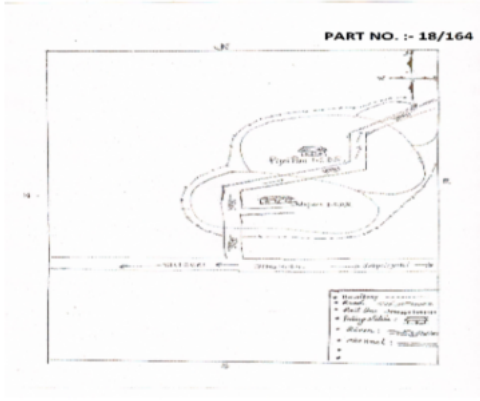

Nazri Naksha