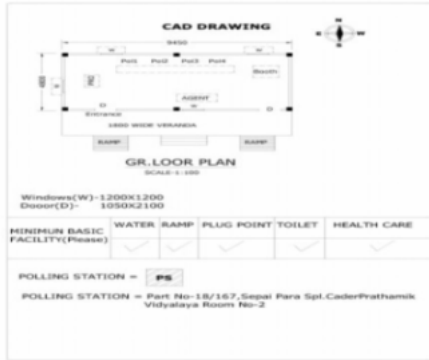

নির্বাচক নিবন্ধন আধিকারিকের স্বাক্ষর

Nazri Naksha

Google Map View

Polling Station Building Front View

Polling Station Front View

Cad View

Key MAP View

1	TJR2524825	নাম : ধর্মেন্দ্র তালুকদার পিতার নাম: জয়রাম তালুকদার বাড়ির নং : পাট-167, এন0409 বয়স : 22 লিঙ্গ : পুরুষ	ফটো উপলব্ধ	2	TJR1018456	নাম : হরি চন্দ্র তালুকদার পিতার নাম: রামগতি তালুকদার বাড়ির নং : n0046 বয়স : 55 লিঙ্গ : পুরুষ	ফটো উপলব্ধ	3	MRK3265725	নাম : খেলি (রায়) বসাক স্বামীর নাম: ললিত চন্দ্র রায় বাড়ির নং : n0042 বয়স : 54 লিঙ্গ : মহিলা	ফটো উপলব্ধ
4	TJR1323831	নাম : মনি মন্ডল (তালুকদার) স্বামীর নাম: হরি চন্দ্র তালুকদার বাড়ির নং : n0046 বয়স : 48 লিঙ্গ : মহিলা	ফটো উপলব্ধ	5	TJR1586783	নাম : পরশমনি তালুকদার(নমদাস) স্বামীর নাম: রতন নমদাস বাড়ির নং : n0192 বয়স : 43 লিঙ্গ : মহিলা	ফটো উপলব্ধ	6	TJR1018571	নাম : পতিরাম তালুকদার পিতার নাম: রামগতি তালুকদার বাড়ির নং : n0192 বয়স : 60 লিঙ্গ : পুরুষ	ফটো উপলব্ধ
7	TJR1018431	নাম : জয়রাম তালুকদার পিতার নাম: রামগতি তালুকদার বাড়ির নং : n0044 বয়স : 58 লিঙ্গ : পুরুষ	ফটো উপলব্ধ	8	NEV0738849	নাম : দেবু চক্রবর্তী পিতার নাম: দুলাল চক্রবর্তী বাড়ির নং : এন0254 বয়স : 36 লিঙ্গ : পুরুষ	ফটো উপলব্ধ	9	TJR2209294	নাম : ডীংকন টাঙ্গো পিতার নাম: পিলাপতর টাঙ্গো বাড়ির নং : না 0193 বয়স : 25 লিঙ্গ : পুরুষ	ফটো উপলব্ধ
10	TJR1018449	নাম : অঞ্জনা তালুকদার স্বামীর নাম: জয়রাম তালুকদার বাড়ির নং : n0045 বয়স : 41 লিঙ্গ : মহিলা	ফটো উপলব্ধ	11	TJR2017424	নাম : সুচিত্রা তালুকদার পিতার নাম: জয়রাম তালুকদার বাড়ির নং : এন0045 বয়স : 26 লিঙ্গ : মহিলা	ফটো উপলব্ধ	12	TJR1018423	নাম : মালতি তালুকদার স্বামীর নাম: পতিরাম তালুকদার বাড়ির নং : n0043 বয়স : 55 লিঙ্গ : মহিলা	ফটো উপলব্ধ
13	MHX4133823	নাম : জয়ন্ত দাস পিতার নাম: জীবন চন্দ্র দাস বাড়ির নং : n0038 বয়স : 41 লিঙ্গ : পুরুষ	ফটো উপলব্ধ	14	TJR1890722	নাম : প্রশান্ত দাস পিতার নাম: জীবন চন্দ্র দাস বাড়ির নং : n0228 বয়স : 27 লিঙ্গ : পুরুষ	ফটো উপলব্ধ	Q 15	TJR2209278	নাম : বিশ্বজিৎ দাস পিতার নাম: নারায়ণ দাস বাড়ির নং : না 0198 বয়স : 24 লিঙ্গ : পুরুষ	ফটো উপলব্ধ
16	MHX4133831	নাম : বেবী দাস স্বামীর নাম: জয়ন্ত দাস বাড়ির নং : n0039 বয়স : 36 লিঙ্গ : মহিলা	ফটো উপলব্ধ	17	TJR2209195	নাম : সরস্বতী দাস পিতার নাম: হারাধান দাস বাড়ির নং : না 0105 বয়স : 24 লিঙ্গ : মহিলা	ফটো উপলব্ধ	18	TJR2209310	নাম : বিদ্যুৎ কুমার দাস পিতার নাম: বাদল চন্দ্র দাস বাড়ির নং : 00 বয়স : 24 লিঙ্গ : পুরুষ	ফটো উপলব্ধ
19	TJR1723550	নাম : নারায়ন দাস পিতার নাম: হরেন্দ্র দাস বাড়ির নং : n0198 বয়স : 65 লিঙ্গ : পুরুষ	ফটো উপলব্ধ	20	TJR2361418	নাম : বিবেক নম দাস মায়ের নাম: পরশমনি তালুকদার নম দাস বাড়ির নং : এন0214 বয়স : 23 লিঙ্গ : পুরুষ	ফটো উপলব্ধ	21	MHX3351186	নাম : রীনা দাস (সরকার) স্বামীর নাম: লক্ষীন্দর সরকার বাড়ির নং : n0031 বয়স : 49 লিঙ্গ : মহিলা	ফটো উপলব্ধ
22	WB/03/021/876520	নাম : চুড়ামনী দেবনাথ পিতার নাম: সতীশ দেবনাথ বাড়ির নং : n0024 বয়স : 76 লিঙ্গ : পুরুষ	ফটো উপলব্ধ	23	TJR1323807	নাম : সঞ্জয় দেবনাথ পিতার নাম: রসরাজ দেবনাথ বাড়ির নং : n0003 বয়স : 33 লিঙ্গ : পুরুষ	ফটো উপলব্ধ	24	WB/03/021/876647	নাম : রমণী দেবনাথ পিতার নাম: সতীশ দেবনাথ বাড়ির নং : n0020 বয়স : 59 লিঙ্গ : পুরুষ	ফটো উপলব্ধ
25	TJR2017374	নাম : সুমনা দেবনাথ পিতার নাম: রমণী দেবনাথ বাড়ির নং : এন0020 বয়স : 25 লিঙ্গ : পুরুষ	ফটো উপলব্ধ	26	TJR1185073	নাম : গীতা দেবনাথ স্বামীর নাম: সুভাষ দেবনাথ বাড়ির নং : n0048 বয়স : 45 লিঙ্গ : মহিলা	ফটো উপলব্ধ	27	TJR1323864	নাম : অর্ডিজিৎ নাথ পিতার নাম: রাসবিহারী নাথ বাড়ির নং : n0020 বয়স : 32 লিঙ্গ : পুরুষ	ফটো উপলব্ধ
28	TJR1353796	নাম : অরবিন্দ দেবনাথ পিতার নাম: রসরাজ দেবনাথ বাড়ির নং : n0003 বয়স : 33 লিঙ্গ : পুরুষ	ফটো উপলব্ধ	29	MHX2321677	নাম : ঝর্ণা দেবনাথ স্বামীর নাম: রমণী দেবনাথ বাড়ির নং : n0020 বয়স : 51 লিঙ্গ : মহিলা	ফটো উপলব্ধ	30	TJR1018381	নাম : রনজিৎ দেবনাথ পিতার নাম: চুড়ামনী দেবনাথ বাড়ির নং : n0024 বয়স : 35 লিঙ্গ : পুরুষ	ফটো উপলব্ধ