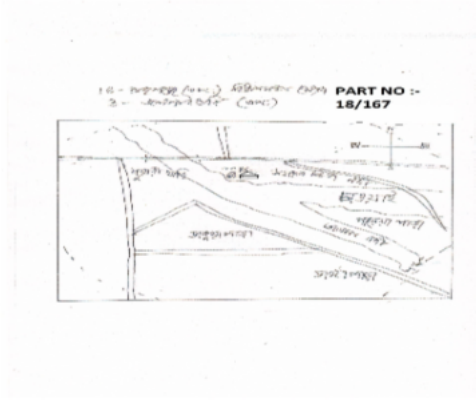

Nazri Naksha