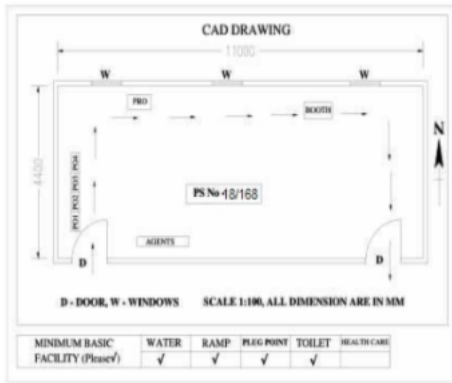

নির্বাচক নিবন্ধন আধিকারিকের স্বাক্ষর

Nazri Naksha

Google Map View

Polling Station Building Front View

Polling Station Front View

Cad View

Key MAP View

1 নাম : লক্ষী সিংহ স্বামীর নাম: উৎপল সিংহ বাড়ির নং : n0143 বয়স : 35 লিঙ্গ : মহিলা	TJR1010065 ফটো উপলব্ধ	2 নাম : দুলাল দাস পিতার নাম: শ্রীধর দাস বাড়ির নং : n0013 বয়স : 53 লিঙ্গ : পুরুষ	TJR2066116 ফটো উপলব্ধ	3 নাম : সুভজিৎ দাস পিতার নাম: কার্তিক দাস বাড়ির নং : এন0020 বয়স : 25 লিঙ্গ : পুরুষ	TJR2048288 ফটো উপলব্ধ
4 নাম : কার্তিক দাস পিতার নাম: হরেন্দ্র দাস বাড়ির নং : n0020 বয়স : 53 লিঙ্গ : পুরুষ	TJR2066132 ফটো উপলব্ধ	5 নাম : দুর্লভ দাস পিতার নাম: দুলাল দাস বাড়ির নং : n0028 বয়স : 24 লিঙ্গ : পুরুষ	TJR2208130 ফটো উপলব্ধ	6 নাম : শান্ত বালা দাস স্বামীর নাম: গনেশ চন্দ্র দাস বাড়ির নং : n0020 বয়স : 59 লিঙ্গ : মহিলা	TJR2066371 ফটো উপলব্ধ
7 নাম : হিমালী মহন্ত দাস স্বামীর নাম: মহাদেব দাস বাড়ির নং : এন0023 বয়স : 24 লিঙ্গ : মহিলা	TJR2361178 ফটো উপলব্ধ	8 নাম : বিবেক দাস পিতার নাম: মনোরঞ্জন দাস বাড়ির নং : এন0007 বয়স : 22 লিঙ্গ : পুরুষ	TJR2415594 ফটো উপলব্ধ	9 নাম : নগেন দাস পিতার নাম: রজনী দাস বাড়ির নং : n0018 বয়স : 73 লিঙ্গ : পুরুষ	WB/03/021/876750 ফটো উপলব্ধ
10 নাম : রতন দাস পিতার নাম: শশীকান্ত দাস বাড়ির নং : n0015 বয়স : 62 লিঙ্গ : পুরুষ	WB/03/021/876137 ফটো উপলব্ধ	11 নাম : নিরনবালা দাস স্বামীর নাম: শশীকান্ত দাস বাড়ির নং : n0015 বয়স : 77 লিঙ্গ : মহিলা	WB/03/021/876586 ফটো উপলব্ধ	12 নাম : মনোরঞ্জন দাস পিতার নাম: হৃদয় দাস বাড়ির নং : n0014 বয়স : 58 লিঙ্গ : পুরুষ	WB/03/021/876739 ফটো উপলব্ধ
13 নাম : জবা দাস স্বামীর নাম: দুলাল দাস বাড়ির নং : n0013 বয়স : 44 লিঙ্গ : মহিলা	MHX2913648 ফটো উপলব্ধ	14 নাম : গৌরাঙ্গ দাস পিতার নাম: অমর দাস বাড়ির নং : n0012 বয়স : 69 লিঙ্গ : পুরুষ	WB/03/021/876701 ফটো উপলব্ধ	15 নাম : সুপ্রিয়া দাস স্বামীর নাম: রঞ্জন দাস বাড়ির নং : n0027 বয়স : 51 লিঙ্গ : মহিলা	TJR2065936 ফটো উপলব্ধ
16 নাম : দিপঙ্কর দাস পিতার নাম: ধীরেন্দ্রনাথ দাস বাড়ির নং : এন0008 বয়স : 25 লিঙ্গ : পুরুষ	TJR2402832 ফটো উপলব্ধ	17 নাম : কিশোর দাস মায়ের নাম: শুক্লা দাস বাড়ির নং : এন0157 বয়স : 21 লিঙ্গ : পুরুষ	TJR2510725 ফটো উপলব্ধ	18 নাম : সুজয় দাস পিতার নাম: নির্মল দাস বাড়ির নং : এন0018 বয়স : 22 লিঙ্গ : পুরুষ	TJR2418408 ফটো উপলব্ধ
19 নাম : কম্পনা দাস স্বামীর নাম: বীরেন্দ্র দাস বাড়ির নং : n0008 বয়স : 63 লিঙ্গ : মহিলা	WB/03/021/876745 ফটো উপলব্ধ	20 নাম : বিশ্বজিৎ দাস পিতার নাম: ধীরেন্দ্রনাথ দাস বাড়ির নং : n0008 বয়স : 39 লিঙ্গ : পুরুষ	TJR1144930 ফটো উপলব্ধ	Q 21 নাম : দিলীপ দাস পিতার নাম: দীনেশ্বর দাস বাড়ির নং : এন0011 বয়স : 36 লিঙ্গ : পুরুষ	TJR2016814 ফটো উপলব্ধ
22 নাম : মনোরঞ্জন দাস পিতার নাম: জগদীশ দাস বাড়ির নং : n0007 বয়স : 56 লিঙ্গ : পুরুষ	WB/03/021/876747 ফটো উপলব্ধ	23 নাম : তাপসী দাস মন্ডল স্বামীর নাম: সঞ্জয় দাস বাড়ির নং : এন0019 বয়স : 27 লিঙ্গ : মহিলা	YSL2287845 ফটো উপলব্ধ	24 নাম : যদু দাস পিতার নাম: জগদীশ দাস বাড়ির নং : n0006 বয়স : 59 লিঙ্গ : পুরুষ	WB/03/021/876374 ফটো উপলব্ধ
25 নাম : দুর্ধোধন দাস পিতার নাম: উপেন দাস বাড়ির নং : n0005 বয়স : 32 লিঙ্গ : পুরুষ	TJR1587005 ফটো উপলব্ধ	26 নাম : সন্ধ্যারানী দাস স্বামীর নাম: উপেনচন্দ্র দাস বাড়ির নং : n0005 বয়স : 59 লিঙ্গ : মহিলা	WB/03/021/876421 ফটো উপলব্ধ	27 নাম : লিপিকা দাস স্বামীর নাম: ললিত চন্দ্র দাস বাড়ির নং : n0020 বয়স : 39 লিঙ্গ : মহিলা	LPC2390847 ফটো উপলব্ধ
28 নাম : সুদর্শন দাস পিতার নাম: রবেন দাস বাড়ির নং : n0019 বয়স : 37 লিঙ্গ : পুরুষ	MHX3906765 ফটো উপলব্ধ	29 নাম : সুতীক্ষা দাস পিতার নাম: রবেন দাস বাড়ির নং : n0019 বয়স : 42 লিঙ্গ : মহিলা	MHX3928728 ফটো উপলব্ধ	30 নাম : অজয় দাস পিতার নাম: নরেন দাস বাড়ির নং : এন0015 বয়স : 25 লিঙ্গ : পুরুষ	TJR2016905 ফটো উপলব্ধ