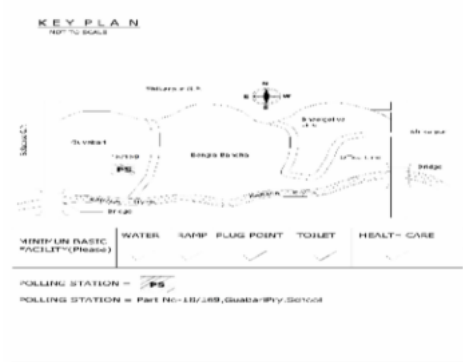

নির্বাচক নিবন্ধন আধিকারিকের স্বাক্ষর

Nazri Naksha

Google Map View

Polling Station Building Front View

Polling Station Front View

Cad View

Key MAP View

বিধানসভা নির্বাচনক্ষেত্রের নং, নাম : 18-রাজগঞ্জ  
ভাগ নং, নাম : 1-গুয়াবাড়ী