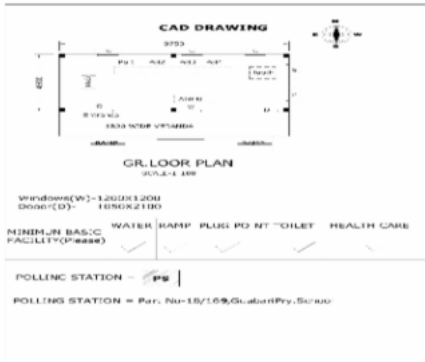

নির্বাচক নিবন্ধন আধিকারিকের স্বাক্ষর

Nazri Naksha

Google Map View

Polling Station Building Front View

Polling Station Front View

Cad View

Key MAP View

বিধানসভা নির্বাচনক্ষেত্রের নং, নাম : 18-রাজগঞ্জ  
ভাগ নং, নাম : 1-গুয়াবাড়ী