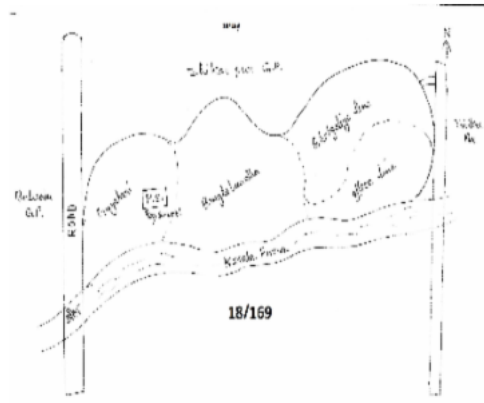

Nazri Naksha