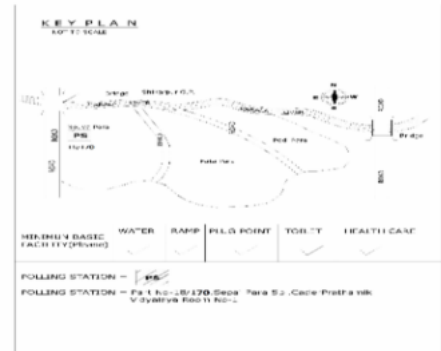

নির্বাচক নিবন্ধন আধিকারিকের স্বাক্ষর

Nazri Naksha

Google Map View

Polling Station Building Front View

Polling Station Front View

Cad View

Key MAP View

1 নাম : অনু রায় স্বামীর নাম: দীপক রায় বাড়ির নং : 108 বয়স : 36 লিঙ্গ : মহিলা	TJR1021625 ফটো উপলব্ধ	2 নাম : শিরিন্তি উরাও স্বামীর নাম: সুরজ উরাও বাড়ির নং : এন0056 বয়স : 27 লিঙ্গ : মহিলা	TJR2342475 ফটো উপলব্ধ	3 নাম : নিকিতা গুপ্ত পিতার নাম: কামিনী গুপ্ত বাড়ির নং : N0079 বয়স : 24 লিঙ্গ : মহিলা	TJR2214781 ফটো উপলব্ধ
4 নাম : সুভাষ ভগৎ পিতার নাম: পাড়ে ভগৎ বাড়ির নং : N0014 বয়স : 27 লিঙ্গ : পুরুষ	TJR1891696 ফটো উপলব্ধ	5 নাম : পারে ভগৎ পিতার নাম: মাংরা ভগৎ বাড়ির নং : এন0121 বয়স : 58 লিঙ্গ : পুরুষ	TJR2488013 ফটো উপলব্ধ	6 নাম : বিরাজ ভগৎ স্বামীর নাম: পারে ভগৎ বাড়ির নং : n0014 বয়স : 56 লিঙ্গ : মহিলা	MRK2908523 ফটো উপলব্ধ
7 নাম : লক্ষ্মী ভগত পিতার নাম: পারে ভগত বাড়ির নং : এন0014 বয়স : 23 লিঙ্গ : মহিলা	TJR2342350 ফটো উপলব্ধ	8 নাম : বামুনি রায় স্বামীর নাম: ভবেশ্বর রায় বাড়ির নং : n0015 বয়স : 64 লিঙ্গ : মহিলা	TJR2073005 ফটো উপলব্ধ	9 নাম : উপেশ্বরী রায় স্বামীর নাম: অনিল রায় বাড়ির নং : n0021 বয়স : 64 লিঙ্গ : মহিলা	WB/03/017/318594 ফটো উপলব্ধ
10 নাম : অনিল রায় পিতার নাম: গেগ রায় বাড়ির নং : n0021 বয়স : 66 লিঙ্গ : পুরুষ	WB/03/017/318013 ফটো উপলব্ধ	11 নাম : সুশীল রায় পিতার নাম: দীনেশ রায় বাড়ির নং : n0020 বয়স : 42 লিঙ্গ : পুরুষ	MRK2620540 ফটো উপলব্ধ	12 নাম : রঞ্জিত রায় পিতার নাম: জলেশ্বর রায় বাড়ির নং : n0019 বয়স : 41 লিঙ্গ : মহিলা	TJR1018704 ফটো উপলব্ধ
13 নাম : অলকা রায়(দাস) স্বামীর নাম: তুলেন রায় বাড়ির নং : n0006 বয়স : 38 লিঙ্গ : মহিলা	TJR1324524 ফটো উপলব্ধ	14 নাম : উলেন রায় পিতার নাম: পলকান্ত রায় বাড়ির নং : n0006 বয়স : 44 লিঙ্গ : পুরুষ	MRK2620631 ফটো উপলব্ধ	15 নাম : বিমলা রায় স্বামীর নাম: অতুল রায় বাড়ির নং : n0005 বয়স : 39 লিঙ্গ : মহিলা	TJR1587799 ফটো উপলব্ধ
16 নাম : মামুন সিংহ রায় স্বামীর নাম: বাপ্পা রায় বাড়ির নং : n0013 বয়স : 26 লিঙ্গ : মহিলা	TJR2214856 ফটো উপলব্ধ	17 নাম : রমেশ রায় পিতার নাম: ভবেশ্বর রায় বাড়ির নং : n0015 বয়স : 31 লিঙ্গ : পুরুষ	TJR1587823 ফটো উপলব্ধ	18 নাম : জশোমতী রায় স্বামীর নাম: সুবোধ রায় বাড়ির নং : নাউয়া পাড়া বয়স : 26 লিঙ্গ : মহিলা	TJR2214625 ফটো উপলব্ধ
19 নাম : বর্নালী সিনহা স্বামীর নাম: সঞ্জিত রায় বাড়ির নং : এন0015 বয়স : 28 লিঙ্গ : মহিলা	TJR1823350 ফটো উপলব্ধ	20 নাম : অনীতা রায় স্বামীর নাম: জ্যোতি রায় বাড়ির নং : এন0096 বয়স : 31 লিঙ্গ : মহিলা	TJR2342384 ফটো উপলব্ধ	21 নাম : কুলেন রায় পিতার নাম: পলকান্ত রায় বাড়ির নং : n0004 বয়স : 56 লিঙ্গ : পুরুষ	WB/03/017/318009 ফটো উপলব্ধ
22 নাম : পেখন রায় স্বামীর নাম: মালন রায় বাড়ির নং : n0003 বয়স : 54 লিঙ্গ : মহিলা	WB/03/017/318786 ফটো উপলব্ধ	23 নাম : রেবতী রায় স্বামীর নাম: বিকরু রায় বাড়ির নং : n0011 বয়স : 56 লিঙ্গ : মহিলা	TJR2072700 ফটো উপলব্ধ	24 নাম : মালন রায় পিতার নাম: গরকেশ্বর রায় বাড়ির নং : n0003 বয়স : 58 লিঙ্গ : পুরুষ	WB/03/017/318033 ফটো উপলব্ধ
25 নাম : জ্যোৎস্না রায় স্বামীর নাম: সুনীল রায় বাড়ির নং : n0020 বয়স : 40 লিঙ্গ : মহিলা	MRK3330602 ফটো উপলব্ধ	26 নাম : ভবেন রায় পিতার নাম: কেকাই রায় বাড়ির নং : n0010 বয়স : 57 লিঙ্গ : পুরুষ	WB/03/017/318196 ফটো উপলব্ধ	27 নাম : প্রদীপ রায় পিতার নাম: গরকেশ্বর রায় বাড়ির নং : n0002 বয়স : 46 লিঙ্গ : পুরুষ	MRK2620565 ফটো উপলব্ধ
28 নাম : পিংকী রায় পিতার নাম: নুপেন রায় বাড়ির নং : n0018 বয়স : 28 লিঙ্গ : মহিলা	TJR1792985 ফটো উপলব্ধ	29 নাম : প্রতিমা রায় স্বামীর নাম: চন্দন রায় বাড়ির নং : n0013 বয়স : 38 লিঙ্গ : মহিলা	TJR1448786 ফটো উপলব্ধ	30 নাম : ললিতা রায় স্বামীর নাম: নুপেন রায় বাড়ির নং : n0018 বয়স : 58 লিঙ্গ : মহিলা	WB/03/017/318604 ফটো উপলব্ধ