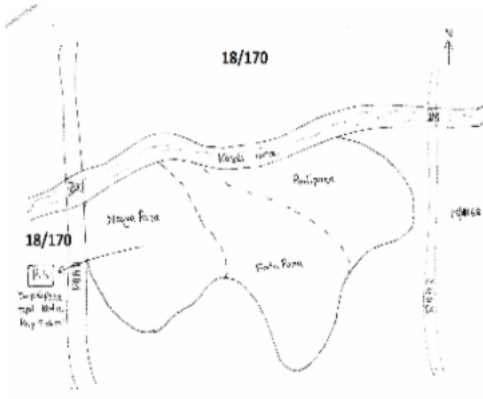

Nazri Naksha