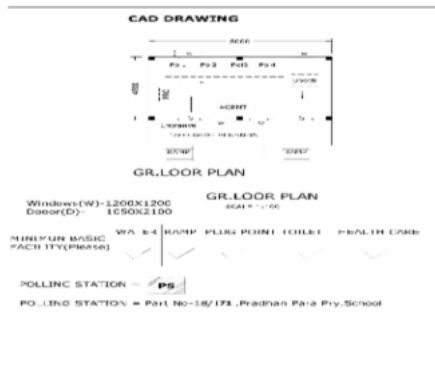

নির্বাচক নিবন্ধন আধিকারিকের স্বাক্ষর

Nazri Naksha

Google Map View

Polling Station Building Front View

Polling Station Front View

Cad View

Key MAP View

বিধানসভা নির্বাচনক্ষেত্রের নং, নাম : 18-রাজগঞ্জ
ভাগ নং, নাম : 1-বানিয়া পাড়া