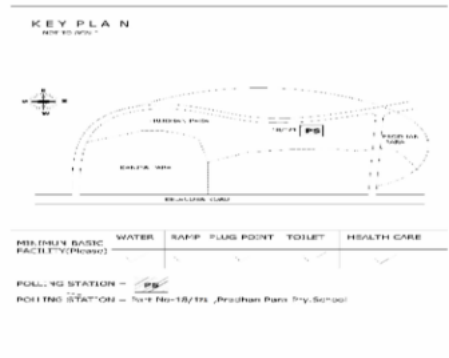

নির্বাচক নিবন্ধন আধিকারিকের স্বাক্ষর

Nazri Naksha

Google Map View

Polling Station Building Front View

Polling Station Front View

Cad View

Key MAP View

বিধানসভা নির্বাচনক্ষেত্রের নং, নাম : 18-রাজগঞ্জ
ভাগ নং, নাম : 1-বানিয়া পাড়া