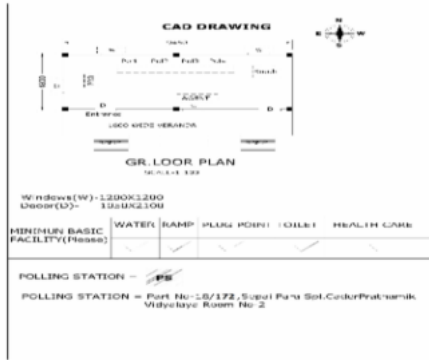

নির্বাচক নিবন্ধন আধিকারিকের স্বাক্ষর

Nazri Naksha

Google Map View

Polling Station Building Front View

Polling Station Front View

Cad View

Key MAP View

1 নাম : অলোক রায় পিতার নাম: খগেন্দ্র নাথ রায় বাড়ির নং : n0176 বয়স : 35 লিঙ্গ : পুরুষ	TJR1019421 ফটো উপলব্ধ	2 নাম : রিফু দেব স্বামীর নাম: পিন্টু রায় বাড়ির নং : N0051 বয়স : 35 লিঙ্গ : মহিলা	TJR1005131 ফটো উপলব্ধ	3 নাম : সনকা রায় (তন্তু) স্বামীর নাম: পরিমল রায় বাড়ির নং : n0163 বয়স : 35 লিঙ্গ : মহিলা	TJR1168608 ফটো উপলব্ধ
Q 4 নাম : মানস উরাও পিতার নাম: চহরু উরাও বাড়ির নং : n0018 বয়স : 36 লিঙ্গ : পুরুষ	TJR1018803 ফটো উপলব্ধ	5 নাম : রাজ দাস পিতার নাম: হরিমোহন দাস বাড়ির নং : এন0118 বয়স : 23 লিঙ্গ : পুরুষ	TJR2342913 ফটো উপলব্ধ	6 নাম : বিজয় দাস পিতার নাম: নরেন্দ্র দাস বাড়ির নং : এন0165 বয়স : 41 লিঙ্গ : পুরুষ	MRK3134343 ফটো উপলব্ধ
7 নাম : কমল দাস পিতার নাম: দুলাল দাস বাড়ির নং : নং 0111 বয়স : 25 লিঙ্গ : পুরুষ	TJR1998418 ফটো উপলব্ধ	8 নাম : অনিমা দাস (রায়) স্বামীর নাম: বিজয় দাস বাড়ির নং : এন0165 বয়স : 42 লিঙ্গ : মহিলা	TJR0659813 ফটো উপলব্ধ	9 নাম : নিরঞ্জন রায় পিতার নাম: নবসিং রায় বাড়ির নং : n0058 বয়স : 50 লিঙ্গ : পুরুষ	TJR2075448 ফটো উপলব্ধ
10 নাম : নয়সিং রায় পিতার নাম: হেমসিং রায় বাড়ির নং : n0028 বয়স : 55 লিঙ্গ : পুরুষ	WB/03/017/321795 ফটো উপলব্ধ	11 নাম : আরতী রায়(দাস) স্বামীর নাম: প্রফুল্ল রায় বাড়ির নং : n0007 বয়স : 42 লিঙ্গ : মহিলা	MRK3134202 ফটো উপলব্ধ	12 নাম : প্রফুল্ল রায় পিতার নাম: বানেশ্বর রায় বাড়ির নং : n0007 বয়স : 43 লিঙ্গ : পুরুষ	MRK2622397 ফটো উপলব্ধ
13 নাম : লতা রানী রায় স্বামীর নাম: মধুশ্বর রায় বাড়ির নং : n0006 বয়স : 32 লিঙ্গ : মহিলা	TJR1694017 ফটো উপলব্ধ	14 নাম : কৈলাস রায় পিতার নাম: ফলিন রায় বাড়ির নং : n0004 বয়স : 36 লিঙ্গ : পুরুষ	MRK3331022 ফটো উপলব্ধ	15 নাম : সন্তোষ রায় পিতার নাম: দীনেশ রায় বাড়ির নং : n0014 বয়স : 39 লিঙ্গ : পুরুষ	TJR1588631 ফটো উপলব্ধ
16 নাম : সবিত্রী রায় স্বামীর নাম: স্বপন রায় বাড়ির নং : n0058 বয়স : 50 লিঙ্গ : মহিলা	WB/03/017/321868 ফটো উপলব্ধ	17 নাম : শান্তিবালা রায় স্বামীর নাম: সুকারু রায় বাড়ির নং : n0056 বয়স : 63 লিঙ্গ : মহিলা	WB/03/017/321388 ফটো উপলব্ধ	18 নাম : দীপু রায় পিতার নাম: দশরথ রায় বাড়ির নং : n0052 বয়স : 37 লিঙ্গ : পুরুষ	MRK2622314 ফটো উপলব্ধ
19 নাম : দিপালী রায় স্বামীর নাম: শৈলেন্দ্র রায় বাড়ির নং : n0039 বয়স : 59 লিঙ্গ : মহিলা	WB/03/017/321582 ফটো উপলব্ধ	20 নাম : হেমন্ত রায় পিতার নাম: ভাগ্য ধর রায় বাড়ির নং : n0003 বয়স : 28 লিঙ্গ : পুরুষ	TJR1793611 ফটো উপলব্ধ	21 নাম : রাজকুমার রায় পিতার নাম: রবি রায় বাড়ির নং : n0012 বয়স : 31 লিঙ্গ : পুরুষ	TJR1449776 ফটো উপলব্ধ
22 নাম : শান্তনা রায় স্বামীর নাম: গনেশ চন্দ্র রায় বাড়ির নং : n0009 বয়স : 35 লিঙ্গ : মহিলা	TJR1449750 ফটো উপলব্ধ	23 নাম : অলেখর রায় পিতার নাম: এবেন্দ্রনাথ রায় বাড়ির নং : n0036 বয়স : 61 লিঙ্গ : পুরুষ	WB/03/017/321760 ফটো উপলব্ধ	24 নাম : ভয়দেব রায় পিতার নাম: চক্রধর রায় বাড়ির নং : n0033 বয়স : 66 লিঙ্গ : পুরুষ	WB/03/017/321445 ফটো উপলব্ধ
25 নাম : টুম্পা রায় পিতার নাম: নারু রায় বাড়ির নং : নং 0028 বয়স : 30 লিঙ্গ : মহিলা	TJR1823202 ফটো উপলব্ধ	26 নাম : তাপস রায় পিতার নাম: নয়সিং রায় বাড়ির নং : নং 0028 বয়স : 27 লিঙ্গ : পুরুষ	TJR1998392 ফটো উপলব্ধ	27 নাম : শেফালী রায় স্বামীর নাম: নরেশ রায় বাড়ির নং : নং 0026 বয়স : 30 লিঙ্গ : মহিলা	TJR1998384 ফটো উপলব্ধ
28 নাম : দুলীবালা রায় স্বামীর নাম: ভাগ্যধর রায় বাড়ির নং : n0003 বয়স : 63 লিঙ্গ : মহিলা	MRK3134178 ফটো উপলব্ধ	29 নাম : রসনা রায় স্বামীর নাম: সুশীল রায় বাড়ির নং : n0037 বয়স : 33 লিঙ্গ : মহিলা	TJR1955103 ফটো উপলব্ধ	30 নাম : মঞ্জু রায় পিতার নাম: ভবেশ চন্দ্র রায় বাড়ির নং : এন0060 বয়স : 23 লিঙ্গ : মহিলা	TJR2460376 ফটো উপলব্ধ