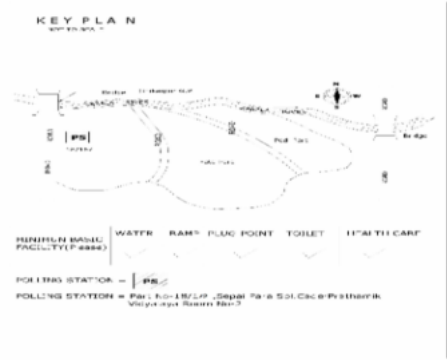

নির্বাচক নিবন্ধন আধিকারিকের স্বাক্ষর

Nazri Naksha

Google Map View

Polling Station Building Front View

Polling Station Front View

Cad View

Key MAP View

1 নাম : অলোক রায় পিতার নাম: খগেন্দ্র নাথ রায় বাড়ির নং : n0176 বয়স : 35 লিঙ্গ : পুরুষ	TJR1019421 ফটো উপলব্ধ	2 নাম : রিফু দেব স্বামীর নাম: পিন্টু রায় বাড়ির নং : N0051 বয়স : 35 লিঙ্গ : মহিলা	TJR1005131 ফটো উপলব্ধ	3 নাম : সনকা রায় (তন্তু) স্বামীর নাম: পরিমল রায় বাড়ির নং : n0163 বয়স : 35 লিঙ্গ : মহিলা	TJR1168608 ফটো উপলব্ধ
Q 4 নাম : মানস উরাও পিতার নাম: চহরু উরাও বাড়ির নং : n0018 বয়স : 36 লিঙ্গ : পুরুষ	TJR1018803 ফটো উপলব্ধ	5 নাম : রাজ দাস পিতার নাম: হরিমোহন দাস বাড়ির নং : এন0118 বয়স : 23 লিঙ্গ : পুরুষ	TJR2342913 ফটো উপলব্ধ	6 নাম : বিজয় দাস পিতার নাম: নরেন্দ্র দাস বাড়ির নং : এন0165 বয়স : 41 লিঙ্গ : পুরুষ	MRK3134343 ফটো উপলব্ধ
7 নাম : কমল দাস পিতার নাম: দুলাল দাস বাড়ির নং : নং 0111 বয়স : 25 লিঙ্গ : পুরুষ	TJR1998418 ফটো উপলব্ধ	8 নাম : অনিমা দাস (রায়) স্বামীর নাম: বিজয় দাস বাড়ির নং : এন0165 বয়স : 42 লিঙ্গ : মহিলা	TJR0659813 ফটো উপলব্ধ	9 নাম : নিরঞ্জন রায় পিতার নাম: নবসিং রায় বাড়ির নং : n0058 বয়স : 50 লিঙ্গ : পুরুষ	TJR2075448 ফটো উপলব্ধ
10 নাম : নয়সিং রায় পিতার নাম: হেমসিং রায় বাড়ির নং : n0028 বয়স : 55 লিঙ্গ : পুরুষ	WB/03/017/321795 ফটো উপলব্ধ	11 নাম : আরতী রায়(দাস) স্বামীর নাম: প্রফুল্ল রায় বাড়ির নং : n0007 বয়স : 42 লিঙ্গ : মহিলা	MRK3134202 ফটো উপলব্ধ	12 নাম : প্রফুল্ল রায় পিতার নাম: বানেশ্বর রায় বাড়ির নং : n0007 বয়স : 43 লিঙ্গ : পুরুষ	MRK2622397 ফটো উপলব্ধ
13 নাম : লতা রানী রায় স্বামীর নাম: মধুশ্বর রায় বাড়ির নং : n0006 বয়স : 32 লিঙ্গ : মহিলা	TJR1694017 ফটো উপলব্ধ	14 নাম : কৈলাস রায় পিতার নাম: ফলিন রায় বাড়ির নং : n0004 বয়স : 36 লিঙ্গ : পুরুষ	MRK3331022 ফটো উপলব্ধ	15 নাম : সন্তোষ রায় পিতার নাম: দীনেশ রায় বাড়ির নং : n0014 বয়স : 39 লিঙ্গ : পুরুষ	TJR1588631 ফটো উপলব্ধ
16 নাম : সবিত্রী রায় স্বামীর নাম: স্বপন রায় বাড়ির নং : n0058 বয়স : 50 লিঙ্গ : মহিলা	WB/03/017/321868 ফটো উপলব্ধ	17 নাম : শান্তিবালা রায় স্বামীর নাম: সুকারু রায় বাড়ির নং : n0056 বয়স : 63 লিঙ্গ : মহিলা	WB/03/017/321388 ফটো উপলব্ধ	18 নাম : দীপু রায় পিতার নাম: দশরথ রায় বাড়ির নং : n0052 বয়স : 37 লিঙ্গ : পুরুষ	MRK2622314 ফটো উপলব্ধ
19 নাম : দিপালী রায় স্বামীর নাম: শৈলেন্দ্র রায় বাড়ির নং : n0039 বয়স : 59 লিঙ্গ : মহিলা	WB/03/017/321582 ফটো উপলব্ধ	20 নাম : হেমন্ত রায় পিতার নাম: ভাগ্য ধর রায় বাড়ির নং : n0003 বয়স : 28 লিঙ্গ : পুরুষ	TJR1793611 ফটো উপলব্ধ	21 নাম : রাজকুমার রায় পিতার নাম: রবি রায় বাড়ির নং : n0012 বয়স : 31 লিঙ্গ : পুরুষ	TJR1449776 ফটো উপলব্ধ
22 নাম : শান্তনা রায় স্বামীর নাম: গনেশ চন্দ্র রায় বাড়ির নং : n0009 বয়স : 35 লিঙ্গ : মহিলা	TJR1449750 ফটো উপলব্ধ	23 নাম : অলেখর রায় পিতার নাম: এবেন্দ্রনাথ রায় বাড়ির নং : n0036 বয়স : 61 লিঙ্গ : পুরুষ	WB/03/017/321760 ফটো উপলব্ধ	24 নাম : ভয়দেব রায় পিতার নাম: চক্রধর রায় বাড়ির নং : n0033 বয়স : 66 লিঙ্গ : পুরুষ	WB/03/017/321445 ফটো উপলব্ধ
25 নাম : টুম্পা রায় পিতার নাম: নারু রায় বাড়ির নং : নং 0028 বয়স : 30 লিঙ্গ : মহিলা	TJR1823202 ফটো উপলব্ধ	26 নাম : তাপস রায় পিতার নাম: নয়সিং রায় বাড়ির নং : নং 0028 বয়স : 27 লিঙ্গ : পুরুষ	TJR1998392 ফটো উপলব্ধ	27 নাম : শেফালী রায় স্বামীর নাম: নরেশ রায় বাড়ির নং : নং 0026 বয়স : 30 লিঙ্গ : মহিলা	TJR1998384 ফটো উপলব্ধ
28 নাম : দুলীবালা রায় স্বামীর নাম: ভাগ্যধর রায় বাড়ির নং : n0003 বয়স : 63 লিঙ্গ : মহিলা	MRK3134178 ফটো উপলব্ধ	29 নাম : রসনা রায় স্বামীর নাম: সুশীল রায় বাড়ির নং : n0037 বয়স : 33 লিঙ্গ : মহিলা	TJR1955103 ফটো উপলব্ধ	30 নাম : মঞ্জু রায় পিতার নাম: ভবেশ চন্দ্র রায় বাড়ির নং : এন0060 বয়স : 23 লিঙ্গ : মহিলা	TJR2460376 ফটো উপলব্ধ