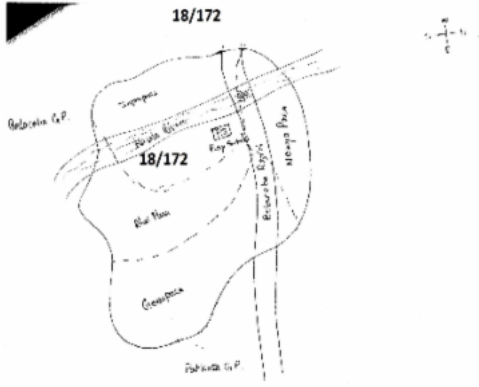

Nazri Naksha