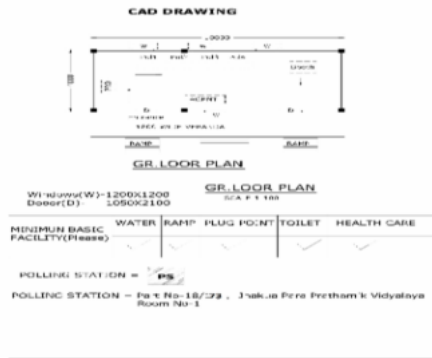

নির্বাচক নিবন্ধন আধিকারিকের স্বাক্ষর

Nazri Naksha

Google Map View

Polling Station Building Front View

Polling Station Front View

Cad View

Key MAP View

1 নাম : অমর কেরকেটা পিতার নাম: তেজকুমার কেরকেটা বাড়ির নং : এন0139 বয়স : 24 লিঙ্গ : পুরুষ	TJR2343200 ফটো উপলব্ধ	2 নাম : রুমকি রায় পিতার নাম: রবি রায় বাড়ির নং : n0065 বয়স : 25 লিঙ্গ : মহিলা	TJR2215697 ফটো উপলব্ধ	3 নাম : রিনা রায় পিতার নাম: লক্ষেশ্বর রায় বাড়ির নং : গাগেলাঘাটা বয়স : 23 লিঙ্গ : মহিলা	TJR2463339 ফটো উপলব্ধ
4 নাম : কৃষ্ণকান্ত রায় পিতার নাম: অনন্ত রায় বাড়ির নং : n0007 বয়স : 51 লিঙ্গ : পুরুষ	WB/03/017/324635 ফটো উপলব্ধ	5 নাম : মিহির রায় পিতার নাম: হরেন্দ্র নাথ রায় বাড়ির নং : n0003 বয়স : 30 লিঙ্গ : পুরুষ	TJR1589035 ফটো উপলব্ধ	6 নাম : শ্যামল রায় পিতার নাম: সবেন রায় বাড়ির নং : n0033 বয়স : 40 লিঙ্গ : পুরুষ	TJR1235605 ফটো উপলব্ধ
7 নাম : অনিবালা রায় স্বামীর নাম: অনিল রায় বাড়ির নং : n0006 বয়স : 56 লিঙ্গ : মহিলা	WB/03/017/324533 ফটো উপলব্ধ	8 নাম : জয়শ্রী রায় পিতার নাম: মোহনলাল রায় বাড়ির নং : গাগেলা ঘাটা বয়স : 24 লিঙ্গ : মহিলা	TJR2216083 ফটো উপলব্ধ	9 নাম : মৃগেন রায় পিতার নাম: প্রসন্ন রায় বাড়ির নং : n0017 বয়স : 40 লিঙ্গ : পুরুষ	TJR0667212 ফটো উপলব্ধ
10 নাম : ধনু রায় পিতার নাম: দীনেশ রায় বাড়ির নং : n0038 বয়স : 37 লিঙ্গ : পুরুষ	TJR0666859 ফটো উপলব্ধ	11 নাম : দীনেশ রায় পিতার নাম: গলি রায় বাড়ির নং : n0038 বয়স : 61 লিঙ্গ : পুরুষ	WB/03/017/324323 ফটো উপলব্ধ	12 নাম : কনিকা রায় স্বামীর নাম: বিনয় রায় বাড়ির নং : n0035 বয়স : 49 লিঙ্গ : মহিলা	MRK2910909 ফটো উপলব্ধ
13 নাম : কলিন্দ্র নাথ রায় পিতার নাম: খগেন্দ্রনাথ রায় বাড়ির নং : n0020 বয়স : 42 লিঙ্গ : পুরুষ	MRK2623163 ফটো উপলব্ধ	14 নাম : প্রতিমা রায় স্বামীর নাম: দিপেন রায় বাড়ির নং : 0131 বয়স : 34 লিঙ্গ : মহিলা	TJR1400332 ফটো উপলব্ধ	15 নাম : সুর্ণনা দাস পিতার নাম: চিত্তা মোহন দাস বাড়ির নং : এন0030 বয়স : 27 লিঙ্গ : মহিলা	TJR1896323 ফটো উপলব্ধ
16 নাম : মলিন চন্দ্র রায় পিতার নাম: অনন্ত রায় বাড়ির নং : গাগেলা ঘাটা বয়স : 50 লিঙ্গ : পুরুষ	MRK2910735 ফটো উপলব্ধ	17 নাম : শান্তি রায় পিতার নাম: ধীরমোহন রায় বাড়ির নং : এন0031 বয়স : 25 লিঙ্গ : মহিলা	TJR2458891 ফটো উপলব্ধ	18 নাম : বুধন রায় পিতার নাম: ধনেশ্বর রায় বাড়ির নং : 245 বয়স : 41 লিঙ্গ : পুরুষ	MRK2912012 ফটো উপলব্ধ
19 নাম : বিশ্বনাথ রায় পিতার নাম: পরিমল রায় বাড়ির নং : n0001 বয়স : 26 লিঙ্গ : পুরুষ	TJR1991637 ফটো উপলব্ধ	20 নাম : টোলকী রায় স্বামীর নাম: বিমল রায় বাড়ির নং : n0021 বয়স : 58 লিঙ্গ : মহিলা	WB/03/017/324644 ফটো উপলব্ধ	21 নাম : পরপবালা রায় স্বামীর নাম: দিলীপ রায় বাড়ির নং : n0019 বয়স : 53 লিঙ্গ : মহিলা	WB/03/017/324632 ফটো উপলব্ধ
22 নাম : সবিতা রায় স্বামীর নাম: পরিমল রায় বাড়ির নং : n0018 বয়স : 39 লিঙ্গ : মহিলা	TJR1589100 ফটো উপলব্ধ	23 নাম : সুমিত্রা রায় স্বামীর নাম: চন্ডি রায় বাড়ির নং : n0026 বয়স : 54 লিঙ্গ : মহিলা	WB/03/017/324534 ফটো উপলব্ধ	24 নাম : মালতী রায় স্বামীর নাম: মুংলু রায় বাড়ির নং : n0025 বয়স : 56 লিঙ্গ : মহিলা	WB/03/017/324250 ফটো উপলব্ধ
25 নাম : করনি রায় স্বামীর নাম: ভাগ্যধর রায় বাড়ির নং : n0034 বয়স : 43 লিঙ্গ : মহিলা	MRK3233046 ফটো উপলব্ধ	26 নাম : ললিতা রায় স্বামীর নাম: সুধু রায় বাড়ির নং : n0033 বয়স : 66 লিঙ্গ : মহিলা	WB/03/017/324261 ফটো উপলব্ধ	27 নাম : পবিত্র রায় পিতার নাম: বেজেন্দ্র নাথ রায় বাড়ির নং : n0012 বয়স : 35 লিঙ্গ : পুরুষ	TJR1019702 ফটো উপলব্ধ
28 নাম : মামুন রায় পিতার নাম: ধলু মোহন রায় বাড়ির নং : এন0026 বয়স : 36 লিঙ্গ : মহিলা	TJR1030733 ফটো উপলব্ধ	29 নাম : সুকুমার রায় পিতার নাম: পরিমল রায় বাড়ির নং : n0011 বয়স : 39 লিঙ্গ : পুরুষ	MRK3062908 ফটো উপলব্ধ	30 নাম : মিনিবালা রায় পিতার নাম: মোহন রায় বাড়ির নং : n0010 বয়স : 41 লিঙ্গ : মহিলা	TJR1235563 ফটো উপলব্ধ