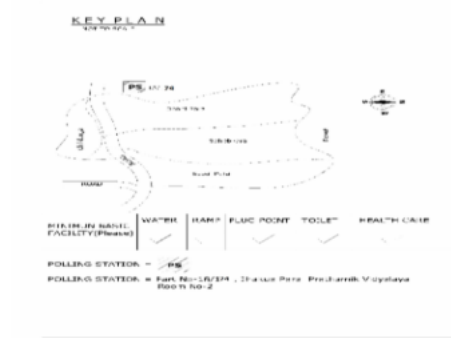

Key MAP View