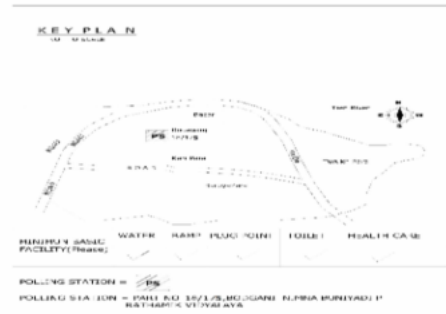

নির্বাচক নিবন্ধন আধিকারিকের স্বাক্ষর

Nazri Naksha

Google Map View

Polling Station Building Front View

Polling Station Front View

Cad View

Key MAP View

1 নাম : রণজিৎ রায় পিতার নাম: রমেশ রায় বাড়ির নং : n0049 বয়স : 36 লিঙ্গ : পুরুষ	MRK3233632 ফটো উপলব্ধ	2 নাম : মমতা দাস পিতার নাম: মতিলাল দাস বাড়ির নং : n0066 বয়স : 47 লিঙ্গ : মহিলা	TJR1033901 ফটো উপলব্ধ	3 নাম : বিকাশ দাস পিতার নাম: মতিলাল দাস বাড়ির নং : n0067 বয়স : 34 লিঙ্গ : পুরুষ	TJR1325620 ফটো উপলব্ধ
4 নাম : বিটিশ চন্দ্র দাস পিতার নাম: মতিলাল দাস বাড়ির নং : n0067 বয়স : 39 লিঙ্গ : পুরুষ	TJR1589936 ফটো উপলব্ধ	5 নাম : রুমা দাস স্বামীর নাম: বিকাশ দাস বাড়ির নং : nং0067 বয়স : 23 লিঙ্গ : মহিলা	TJR2470565 ফটো উপলব্ধ	Q 6 নাম : মতিলাল দাস পিতার নাম: দশরথ দাস বাড়ির নং : বয়স : 69 লিঙ্গ : পুরুষ	TJR1033919 ফটো উপলব্ধ
7 নাম : আরতি বাল্য দাস স্বামীর নাম: মতিলাল দাস বাড়ির নং : n0065 বয়স : 62 লিঙ্গ : মহিলা	TJR1033893 ফটো উপলব্ধ	8 নাম : মাস্পী অধিকারী (রায়) স্বামীর নাম: অনিল রায় বাড়ির নং : n0075 বয়স : 38 লিঙ্গ : মহিলা	MRK3358918 ফটো উপলব্ধ	9 নাম : ধীরেন উড়াও পিতার নাম: মার্কিন উড়াও বাড়ির নং : n0030 বয়স : 52 লিঙ্গ : পুরুষ	WB/03/017/327079 ফটো উপলব্ধ
10 নাম : কন্দা উড়াও পিতার নাম: মহাদেব উড়াও বাড়ির নং : n0064 বয়স : 63 লিঙ্গ : মহিলা	MRK0639666 ফটো উপলব্ধ	11 নাম : সন্টু উড়াও পিতার নাম: মার্কিন উড়াও বাড়ির নং : n0028 বয়স : 57 লিঙ্গ : পুরুষ	WB/03/017/327159 ফটো উপলব্ধ	12 নাম : চিরঞ্জিৎ উড়াও পিতার নাম: সন্টু উড়াও বাড়ির নং : nং0028 বয়স : 22 লিঙ্গ : পুরুষ	TJR2470573 ফটো উপলব্ধ
Q 13 নাম : টুনি উড়াও পিতার নাম: কান্দারা উড়াও বাড়ির নং : বয়স : 30 লিঙ্গ : মহিলা	TJR1892454 ফটো উপলব্ধ	14 নাম : শুনি উরাও স্বামীর নাম: ধীরেন উরাও বাড়ির নং : n0030 বয়স : 38 লিঙ্গ : মহিলা	MRK3233525 ফটো উপলব্ধ	15 নাম : মিঠু ওরাও পিতার নাম: ধীরেন ওরাও বাড়ির নং : n0030 বয়স : 23 লিঙ্গ : পুরুষ	TJR2531820 ফটো উপলব্ধ
16 নাম : রনজিৎ উরাও পিতার নাম: মন্টু উরাও বাড়ির নং : n0028 বয়স : 32 লিঙ্গ : পুরুষ	TJR1451038 ফটো উপলব্ধ	17 নাম : সঞ্জীতা উরাও পিতার নাম: সন্টু উরাও বাড়ির নং : N0028 বয়স : 24 লিঙ্গ : মহিলা	TJR2217131 ফটো উপলব্ধ	18 নাম : রবি উরাও পিতার নাম: মন্টু উরাও বাড়ির নং : n0028 বয়স : 43 লিঙ্গ : পুরুষ	MRK3063302 ফটো উপলব্ধ
19 নাম : চুমু উড়াও স্বামীর নাম: সন্টু উড়াও বাড়ির নং : n0028 বয়স : 53 লিঙ্গ : মহিলা	WB/03/017/327160 ফটো উপলব্ধ	20 নাম : স্বপ্না উরাও পিতার নাম: ধীরেন উরাও বাড়ির নং : N0030 বয়স : 25 লিঙ্গ : মহিলা	TJR2217156 ফটো উপলব্ধ	21 নাম : ললিতা উরাও স্বামীর নাম: রবি উরাও বাড়ির নং : n0028 বয়স : 40 লিঙ্গ : মহিলা	MRK3233467 ফটো উপলব্ধ
22 নাম : ভূটকি উড়াও স্বামীর নাম: মন্টু উড়াও বাড়ির নং : n0028 বয়স : 56 লিঙ্গ : মহিলা	WB/03/017/327910 ফটো উপলব্ধ	23 নাম : সুখু উরাও পিতার নাম: মহাদেব উরাও বাড়ির নং : n0018 বয়স : 56 লিঙ্গ : পুরুষ	WB/03/017/324523 ফটো উপলব্ধ	24 নাম : স্বপন গোপ পিতার নাম: গুনাচরন গোপ বাড়ির নং : n0048 বয়স : 62 লিঙ্গ : পুরুষ	TJR2078483 ফটো উপলব্ধ
25 নাম : দ্বীপ্তি গোপ স্বামীর নাম: স্বপন গোপ বাড়ির নং : n0048 বয়স : 57 লিঙ্গ : মহিলা	WB/03/021/669261 ফটো উপলব্ধ	26 নাম : বাপ্পা গোপ পিতার নাম: স্বপন গোপ বাড়ির নং : n0286 বয়স : 28 লিঙ্গ : পুরুষ	TJR1794270 ফটো উপলব্ধ	27 নাম : নেহা ঠাকুর স্বামীর নাম: জয়শংকর ঠাকুর বাড়ির নং : এন0113 বয়স : 26 লিঙ্গ : মহিলা	TJR2217453 ফটো উপলব্ধ
28 নাম : রঞ্জিত দাস পিতার নাম: বিরেন দাস বাড়ির নং : n0360 বয়স : 67 লিঙ্গ : পুরুষ	MRK3135555 ফটো উপলব্ধ	29 নাম : কল্পনা দাস স্বামীর নাম: রঞ্জিৎ দাস বাড়ির নং : n0361 বয়স : 57 লিঙ্গ : মহিলা	MRK3239753 ফটো উপলব্ধ	30 নাম : উমা দাস(দেবনাথ) স্বামীর নাম: বিক্রম চন্দ্র দাস বাড়ির নং : n0069 বয়স : 30 লিঙ্গ : মহিলা	TJR1589894 ফটো উপলব্ধ