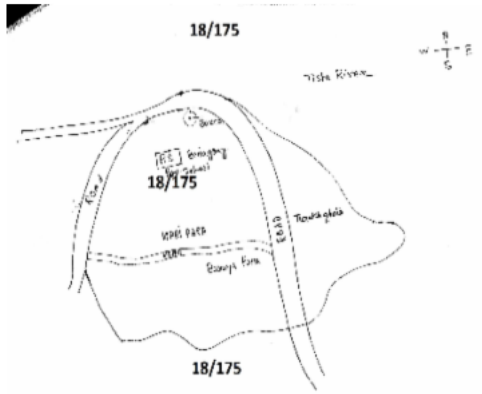

Nazri Naksha