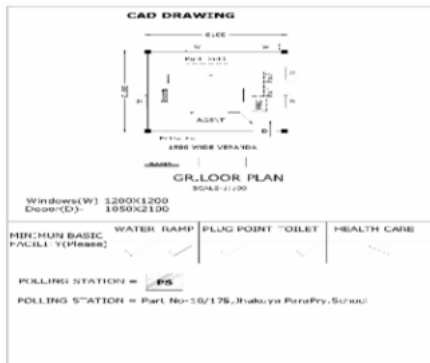

নির্বাচক নিবন্ধন আধিকারিকের স্বাক্ষর

Nazri Naksha

Google Map View

Polling Station Building Front View

Polling Station Front View

Cad View

Key MAP View

1 নাম : রণজিৎ রায় পিতার নাম: রমেশ রায় বাড়ির নং : n0049 বয়স : 36 লিঙ্গ : পুরুষ	MRK3233632 ফটো উপলব্ধ	2 নাম : মমতা দাস পিতার নাম: মতিলাল দাস বাড়ির নং : n0066 বয়স : 47 লিঙ্গ : মহিলা	TJR1033901 ফটো উপলব্ধ	3 নাম : বিকাশ দাস পিতার নাম: মতিলাল দাস বাড়ির নং : n0067 বয়স : 34 লিঙ্গ : পুরুষ	TJR1325620 ফটো উপলব্ধ
4 নাম : বিটিশ চন্দ্র দাস পিতার নাম: মতিলাল দাস বাড়ির নং : n0067 বয়স : 39 লিঙ্গ : পুরুষ	TJR1589936 ফটো উপলব্ধ	5 নাম : রুমা দাস স্বামীর নাম: বিকাশ দাস বাড়ির নং : nং0067 বয়স : 23 লিঙ্গ : মহিলা	TJR2470565 ফটো উপলব্ধ	Q 6 নাম : মতিলাল দাস পিতার নাম: দশরথ দাস বাড়ির নং : বয়স : 69 লিঙ্গ : পুরুষ	TJR1033919 ফটো উপলব্ধ
7 নাম : আরতি বাল্য দাস স্বামীর নাম: মতিলাল দাস বাড়ির নং : n0065 বয়স : 62 লিঙ্গ : মহিলা	TJR1033893 ফটো উপলব্ধ	8 নাম : মাস্পী অধিকারী (রায়) স্বামীর নাম: অনিল রায় বাড়ির নং : n0075 বয়স : 38 লিঙ্গ : মহিলা	MRK3358918 ফটো উপলব্ধ	9 নাম : ধীরেন উড়াও পিতার নাম: মার্কিন উড়াও বাড়ির নং : n0030 বয়স : 52 লিঙ্গ : পুরুষ	WB/03/017/327079 ফটো উপলব্ধ
10 নাম : কন্দা উড়াও পিতার নাম: মহাদেব উড়াও বাড়ির নং : n0064 বয়স : 63 লিঙ্গ : মহিলা	MRK0639666 ফটো উপলব্ধ	11 নাম : সন্টু উড়াও পিতার নাম: মার্কিন উড়াও বাড়ির নং : n0028 বয়স : 57 লিঙ্গ : পুরুষ	WB/03/017/327159 ফটো উপলব্ধ	12 নাম : চিরঞ্জিৎ উড়াও পিতার নাম: সন্টু উড়াও বাড়ির নং : nং0028 বয়স : 22 লিঙ্গ : পুরুষ	TJR2470573 ফটো উপলব্ধ
Q 13 নাম : টুনি উড়াও পিতার নাম: কান্দারা উড়াও বাড়ির নং : বয়স : 30 লিঙ্গ : মহিলা	TJR1892454 ফটো উপলব্ধ	14 নাম : শুনি উরাও স্বামীর নাম: ধীরেন উরাও বাড়ির নং : n0030 বয়স : 38 লিঙ্গ : মহিলা	MRK3233525 ফটো উপলব্ধ	15 নাম : মিঠু ওরাও পিতার নাম: ধীরেন ওরাও বাড়ির নং : n0030 বয়স : 23 লিঙ্গ : পুরুষ	TJR2531820 ফটো উপলব্ধ
16 নাম : রনজিৎ উরাও পিতার নাম: মন্টু উরাও বাড়ির নং : n0028 বয়স : 32 লিঙ্গ : পুরুষ	TJR1451038 ফটো উপলব্ধ	17 নাম : সঞ্জীতা উরাও পিতার নাম: সন্টু উরাও বাড়ির নং : N0028 বয়স : 24 লিঙ্গ : মহিলা	TJR2217131 ফটো উপলব্ধ	18 নাম : রবি উরাও পিতার নাম: মন্টু উরাও বাড়ির নং : n0028 বয়স : 43 লিঙ্গ : পুরুষ	MRK3063302 ফটো উপলব্ধ
19 নাম : চুমু উড়াও স্বামীর নাম: সন্টু উড়াও বাড়ির নং : n0028 বয়স : 53 লিঙ্গ : মহিলা	WB/03/017/327160 ফটো উপলব্ধ	20 নাম : স্বপ্না উরাও পিতার নাম: ধীরেন উরাও বাড়ির নং : N0030 বয়স : 25 লিঙ্গ : মহিলা	TJR2217156 ফটো উপলব্ধ	21 নাম : ললিতা উরাও স্বামীর নাম: রবি উরাও বাড়ির নং : n0028 বয়স : 40 লিঙ্গ : মহিলা	MRK3233467 ফটো উপলব্ধ
22 নাম : ভূটকি উড়াও স্বামীর নাম: মন্টু উড়াও বাড়ির নং : n0028 বয়স : 56 লিঙ্গ : মহিলা	WB/03/017/327910 ফটো উপলব্ধ	23 নাম : সুখু উরাও পিতার নাম: মহাদেব উরাও বাড়ির নং : n0018 বয়স : 56 লিঙ্গ : পুরুষ	WB/03/017/324523 ফটো উপলব্ধ	24 নাম : স্বপন গোপ পিতার নাম: গুনাচরন গোপ বাড়ির নং : n0048 বয়স : 62 লিঙ্গ : পুরুষ	TJR2078483 ফটো উপলব্ধ
25 নাম : দ্বীপ্তি গোপ স্বামীর নাম: স্বপন গোপ বাড়ির নং : n0048 বয়স : 57 লিঙ্গ : মহিলা	WB/03/021/669261 ফটো উপলব্ধ	26 নাম : বাপ্পা গোপ পিতার নাম: স্বপন গোপ বাড়ির নং : n0286 বয়স : 28 লিঙ্গ : পুরুষ	TJR1794270 ফটো উপলব্ধ	27 নাম : নেহা ঠাকুর স্বামীর নাম: জয়শংকর ঠাকুর বাড়ির নং : এন0113 বয়স : 26 লিঙ্গ : মহিলা	TJR2217453 ফটো উপলব্ধ
28 নাম : রঞ্জিত দাস পিতার নাম: বিরেন দাস বাড়ির নং : n0360 বয়স : 67 লিঙ্গ : পুরুষ	MRK3135555 ফটো উপলব্ধ	29 নাম : কল্পনা দাস স্বামীর নাম: রঞ্জিৎ দাস বাড়ির নং : n0361 বয়স : 57 লিঙ্গ : মহিলা	MRK3239753 ফটো উপলব্ধ	30 নাম : উমা দাস(দেবনাথ) স্বামীর নাম: বিক্রম চন্দ্র দাস বাড়ির নং : n0069 বয়স : 30 লিঙ্গ : মহিলা	TJR1589894 ফটো উপলব্ধ